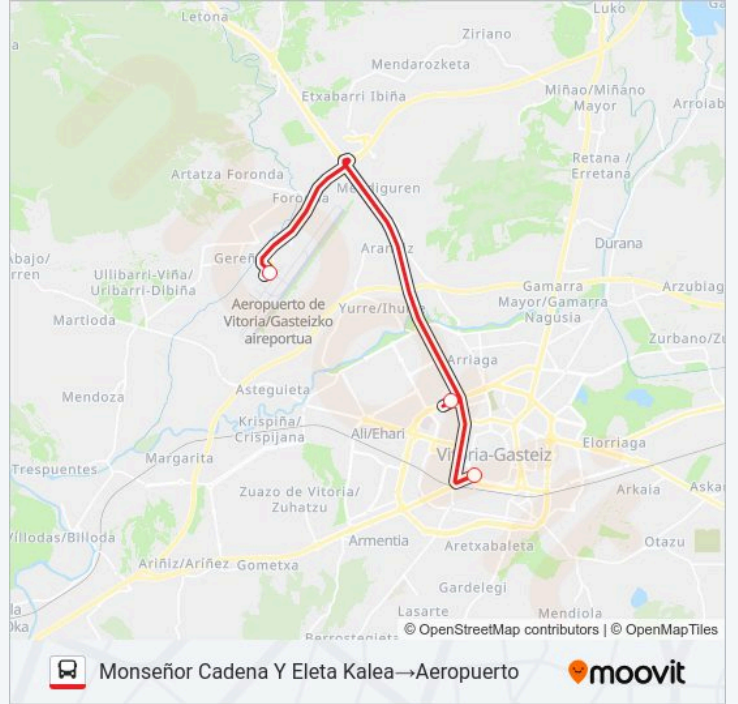

 **AEROPUERTO****Aeropuerto→Monseñor Cadena Y Eleta Kalea**[Usa La App](#)

La línea AEROPUERTO de autobús (Aeropuerto→Monseñor Cadena Y Eleta Kalea) tiene 2 rutas. Sus horas de operación los días laborables regulares son:

Horario de ruta:

domingo	05:00 - 23:45
lunes	05:00 - 23:45
martes	05:00 - 23:45
miércoles	05:00 - 23:45
jueves	05:00 - 23:45
viernes	05:00 - 23:45
sábado	05:00 - 23:45

Información de la línea AEROPUERTO de autobús**Dirección:** Aeropuerto→Monseñor Cadena Y Eleta Kalea**Paradas:** 3**Duración del viaje:** 7 min**Resumen de la línea:**

Horario de ruta:

domingo	05:00 - 23:45
lunes	05:00 - 23:45
martes	05:00 - 23:45
miércoles	05:00 - 23:45
jueves	05:00 - 23:45
viernes	05:00 - 23:45
sábado	05:00 - 23:45

Información de la línea AEROPUERTO de autobús

Dirección: Monseñor Cadena Y Eleta Kalea → Aeropuerto

Paradas: 3

Duración del viaje: 7 min

Resumen de la línea:

Los horarios y mapas de la línea AEROPUERTO de autobús están disponibles en un PDF en moovitapp.com. Utiliza Moovit App para ver los horarios de los autobuses en vivo, el horario del tren o el horario del metro y las indicaciones paso a paso para todo el transporte público en Bilbao.