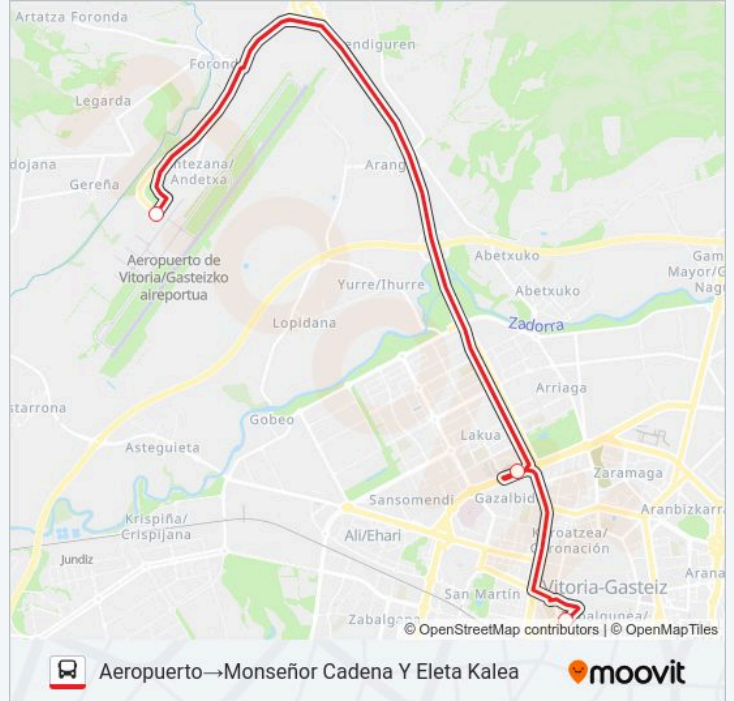

 **AEROPUERTO****Aeropuerto→Monseñor Cadena Y Eleta Kalea**[Usa La App](#)

La línea AEROPUERTO de autobús (Aeropuerto→Monseñor Cadena Y Eleta Kalea) tiene 2 rutas. Sus horas de operación los días laborables regulares son:

(1) a Aeropuerto→Monseñor Cadena Y Eleta Kalea: 05:00 - 23:45(2) a Monseñor Cadena Y Eleta Kalea→Aeropuerto: 05:00 - 23:45

Usa la aplicación Moovit para encontrar la parada de la línea AEROPUERTO de autobús más cercana y descubre cuándo llega la próxima línea AEROPUERTO de autobús

Sentido: Aeropuerto→Monseñor Cadena Y Eleta Kalea

3 paradas

[VER HORARIO DE LA LÍNEA](#)

Aeropuerto

Euskal Herria

Monseñor Cadena Y Eleta Kalea

Horario de la línea AEROPUERTO de autobús

Aeropuerto→Monseñor Cadena Y Eleta Kalea

Horario de ruta:

domingo	05:00 - 23:45
lunes	05:00 - 23:45
martes	05:00 - 23:45
miércoles	05:00 - 23:45
jueves	05:00 - 23:45
viernes	05:00 - 23:45
sábado	05:00 - 23:45

Información de la línea AEROPUERTO de autobús**Dirección:** Aeropuerto→Monseñor Cadena Y Eleta Kalea**Paradas:** 3**Duración del viaje:** 7 min**Resumen de la línea:**