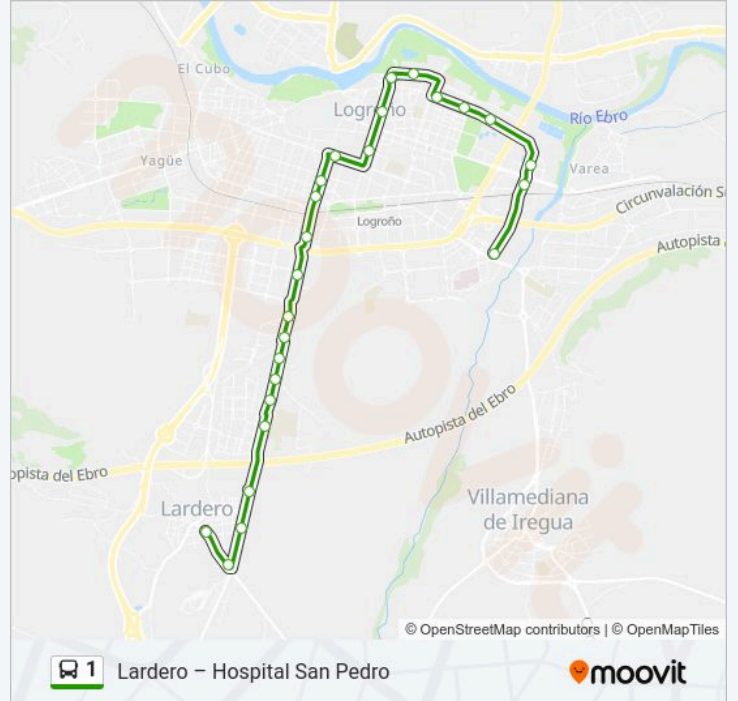

**Información de la línea 1 de autobús**

**Dirección:** Iglesia De Lardero→Puente Madre-Hospital

**Paradas:** 27

**Duración del viaje:** 38 min

**Resumen de la línea:**

Ayuntamiento

Plaza De Toros

Paseo Del Prior

### Información de la línea 1 de autobús

**Dirección:** Puente Madre-Hospital → Iglesia De Lardero

**Paradas:** 25

**Duración del viaje:** 36 min

**Resumen de la línea:**

Residencia De Pensionistas

I.E.S. La Laboral

Villapatro

Forja

Acacias

Cruce Alberite

Iglesia De Lardero

Los horarios y mapas de la línea 1 de autobús están disponibles en un PDF en [moovitapp.com](https://moovitapp.com). Utiliza Moovit App para ver los horarios de los autobuses en vivo, el horario del tren o el horario del metro y las indicaciones paso a paso para todo el transporte público en Bilbao.