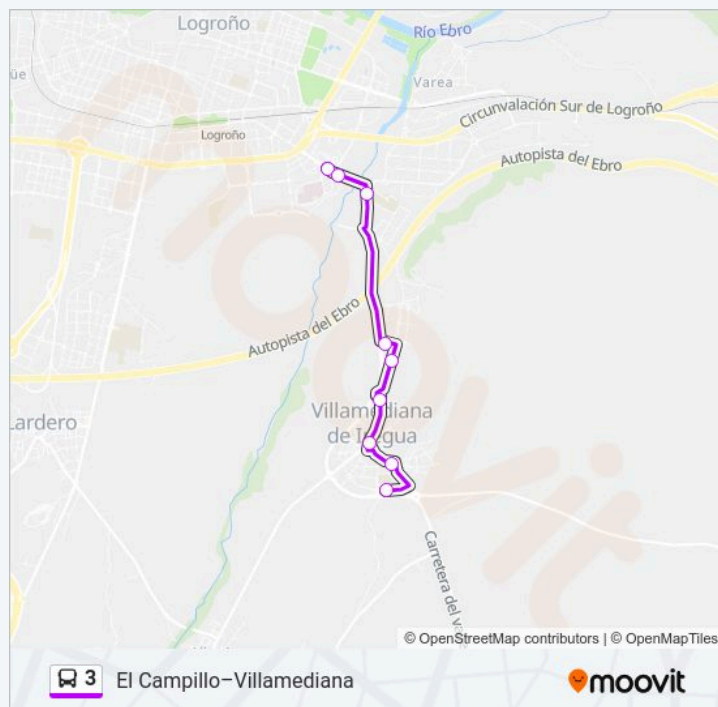

Sentido: Hospital San Pedro→Centro De Salud

9 paradas

[VER HORARIO DE LA LÍNEA](#)

Hospital San Pedro

Puente Madre-Hospital

Marianistas I

Jardines Del Iregua

Villacañas

Valdecarros

Ayuntamiento De Villamediana

San Cristóbal

Centro De Salud

Horario de la línea 3 de autobús

Hospital San Pedro→Centro De Salud Horario de ruta:

domingo	Sin Servicio
lunes	14:50
martes	14:50
miércoles	14:50
jueves	14:50
viernes	14:50
sábado	Sin Servicio

Información de la línea 3 de autobús

Dirección: Hospital San Pedro→Centro De Salud

Paradas: 9

Duración del viaje: 15 min

Resumen de la línea:

Sentido: Marianistas I → Casa De Las Ciencias

26 paradas

[VER HORARIO DE LA LÍNEA](#)