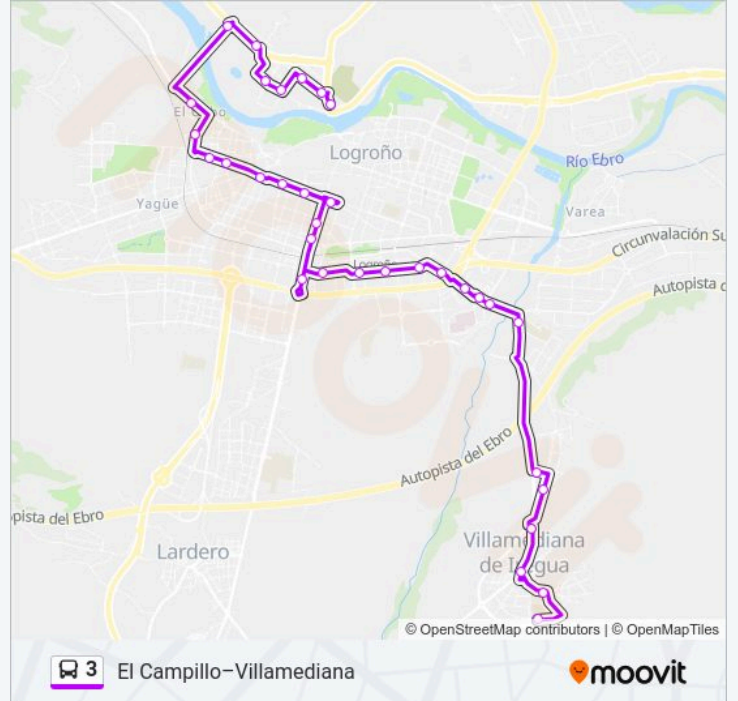

Información de la línea 3 de autobús**Dirección:** Casa De Las Ciencias→Centro De Salud**Paradas:** 33**Duración del viaje:** 35 min**Resumen de la línea:**

Juan Boscán

Consejo Regulador

Tirso De Molina

Linares

Hospital San Pedro

Puente Madre-Hospital

Marianistas I

Jardines Del Iregua

Villacañas

Valdecarros

Ayuntamiento De Villamediana

San Cristóbal

Centro De Salud

Sentido: Centro De Salud→Casa De Las Ciencias

35 paradas

[VER HORARIO DE LA LÍNEA](#)

Centro De Salud

Doña Hermesinda

Fuente

Ayuntamiento De Villamediana

Información de la línea 3 de autobús

Dirección: Centro De Salud→Casa De Las Ciencias

Paradas: 35

Duración del viaje: 42 min

Resumen de la línea:

Huesca

Estación De Autobuses Antigua

Monumento Al Labrador