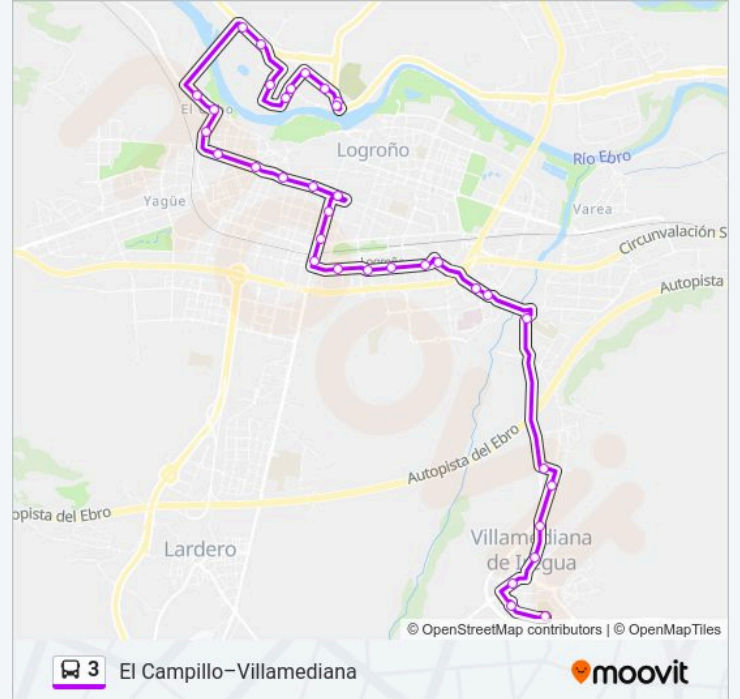

Información de la línea 3 de autobús

Dirección: Centro De Salud→Casa De Las Ciencias

Paradas: 35

Duración del viaje: 42 min

Resumen de la línea:

Huesca

Estación De Autobuses Antigua

Monumento Al Labrador

Graciano

Las Norias

La Playa

Ciudad Santiago

Campillo

Cementerio

Casa De Las Ciencias

Casa De Las Ciencias

Sentido: Hospital San Pedro→Centro De Salud

9 paradas

[VER HORARIO DE LA LÍNEA](#)

Hospital San Pedro

Puente Madre-Hospital

Marianistas I

Jardines Del Iregua

Villacañas

Información de la línea 3 de autobús

Dirección: Hospital San Pedro→Centro De Salud

Paradas: 9

Duración del viaje: 15 min

Resumen de la línea:

Sentido: Marianistas I → Casa De Las Ciencias

26 paradas

[VER HORARIO DE LA LÍNEA](#)