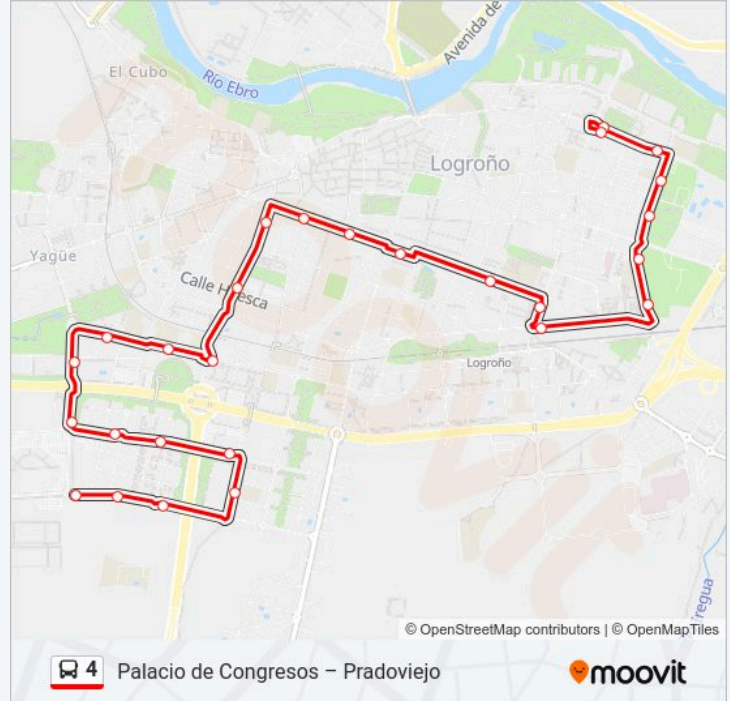

**Información de la línea 4 de autobús****Dirección:** Alzheimer→Palacio De Congresos**Paradas:** 27**Duración del viaje:** 36 min**Resumen de la línea:**

Tirso De Molina

Rectorado

Magisterio

Politécnico

Martín Ballesteros

### Sentido: Palacio De Congresos→Alzheimer

21 paradas

[VER HORARIO DE LA LÍNEA](#)

Palacio De Congresos

Martín Ballesteros

Magisterio

Rectorado

Blanco Nájera