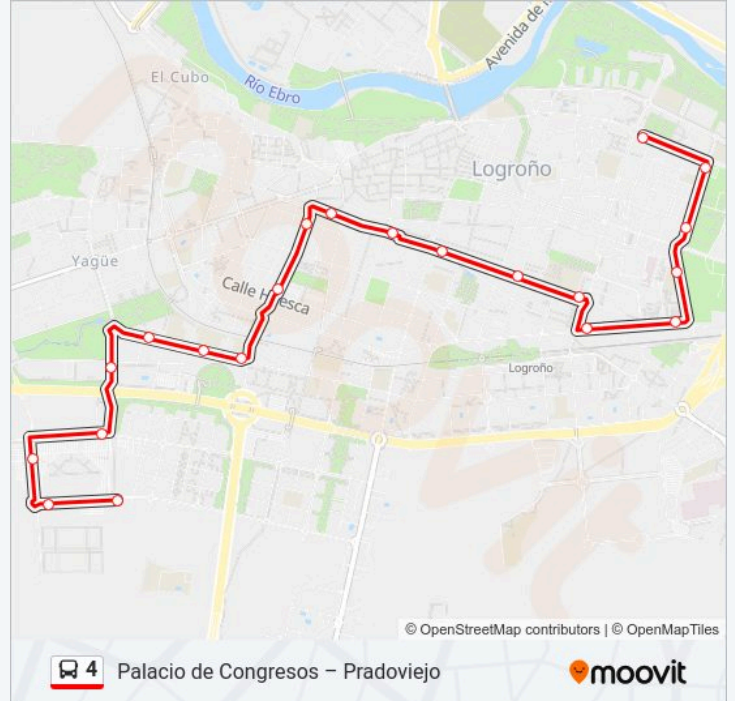

**Información de la línea 4 de autobús****Dirección:** Alzheimer→Palacio De Congresos**Paradas:** 27**Duración del viaje:** 36 min**Resumen de la línea:**

Tirso De Molina

Rectorado

Magisterio

Politécnico

Martín Ballesteros

### Información de la línea 4 de autobús

**Dirección:** Palacio De Congresos→Alzheimer

**Paradas:** 21

**Duración del viaje:** 31 min

**Resumen de la línea:**

Las Tejas

Pradoviejo

Alzheimer