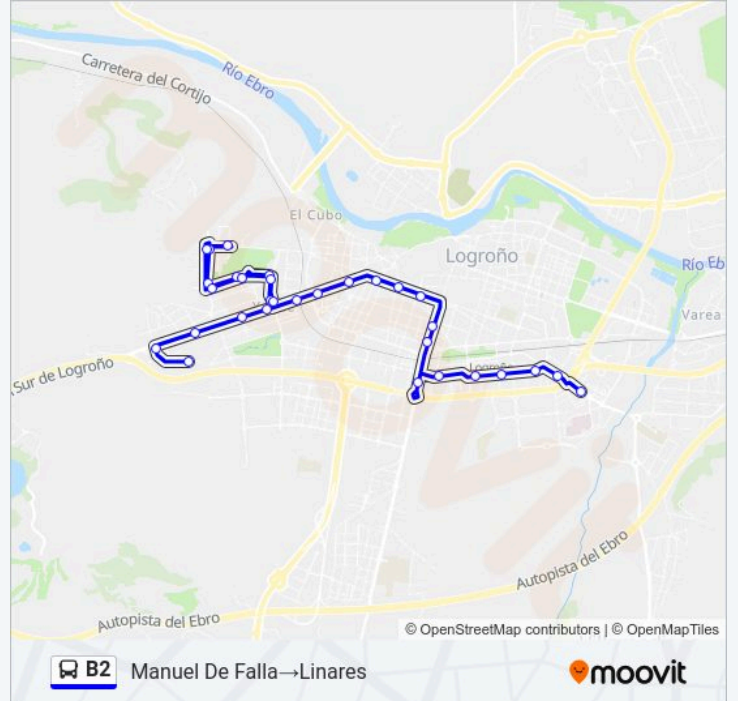

Palacio De Justicia

Labradores

Lardero

Olimpia

Estación De Autobuses Antigua

Huesca

Club Deportivo

Poeta Prudencio

Gustavo Adolfo Bécquer

Juan Boscán

Consejo Regulador

Tirso De Molina

Linares

Los horarios y mapas de la línea B2 de autobús están disponibles en un PDF en moovitapp.com. Utiliza Moovit App para ver los horarios de los autobuses en vivo, el horario del tren o el horario del metro y las indicaciones paso a paso para todo el transporte público en Bilbao.

© 2024 Moovit - Todos los Derechos Reservados