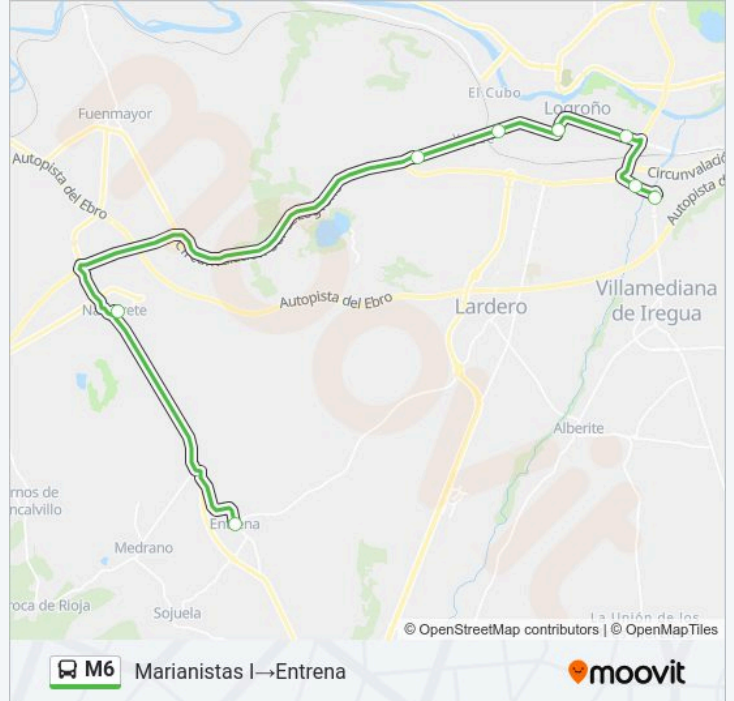

Sentido: Murillo-Jubera → Entrena

14 paradas

[VER HORARIO DE LA LÍNEA](#)

- Murillo-Jubera
- Murillo-Daniel E.
- Murillo-Los Tomares
- Centro De Salud
- Villamediana
- Marianistas I
- Logroño - Hospital San Pedro
- Logroño - Universidad De La Rioja
- Logroño - Banco De España
- Logroño - Beneficencia
- Logroño - Av. De Burgos (El Arco)
- Logroño-La Grajera
- Navarrete - C/ Prudencio Muñoz
- Entrena

Horario de la línea M6 de autobús

Murillo-Jubera → Entrena Horario de ruta:

domingo	00:25 - 22:25
lunes	07:15 - 21:05
martes	07:15 - 21:05
miércoles	07:15 - 21:05
jueves	07:15 - 21:05
viernes	07:15 - 21:05
sábado	00:25 - 22:00

Información de la línea M6 de autobús

Dirección: Murillo-Jubera → Entrena

Paradas: 14

Duración del viaje: 70 min

Resumen de la línea: