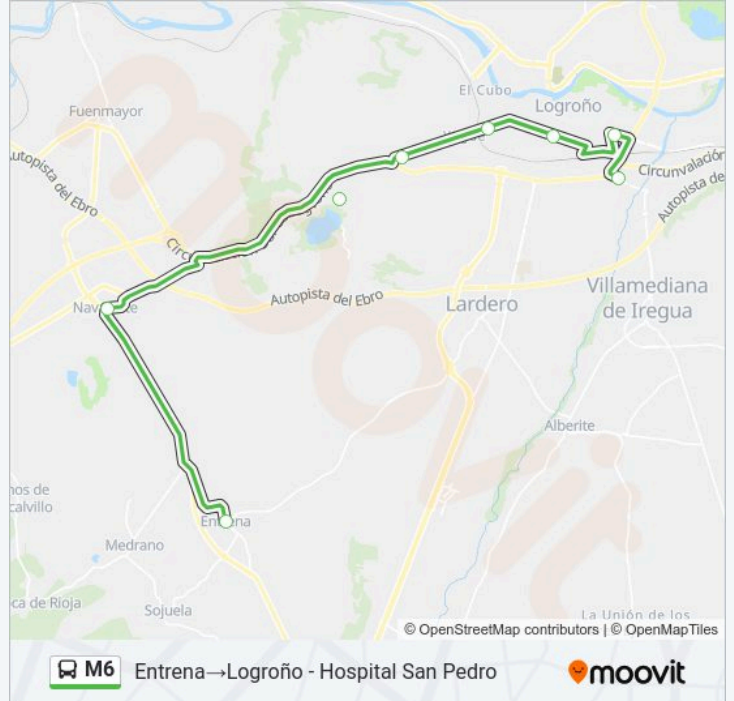

Entrena
Navarrete - C/ Prudencio Muñoz
Logroño-La Grajera
Logroño - Av. De Burgos (El Arco)
Logroño - Beneficencia
Logroño - Labrador
Logroño - Universidad De La Rioja
Logroño - Hospital San Pedro

Horario de la línea M6 de autobús

Paradas: 8

Duración del viaje: 45 min

Resumen de la línea:

Sentido: Entrena→Murillo-Jubera

14 paradas

[VER HORARIO DE LA LÍNEA](#)

- Entrena
- Navarrete - C/ Prudencio Muñoz
- Logroño-La Grajera
- Logroño - Av. De Burgos (El Arco)
- Logroño - Beneficencia
- Logroño - Labrador
- Logroño - Universidad De La Rioja
- Logroño - Hospital San Pedro
- Marianistas I
- Villamediana
- Centro De Salud
- Murillo-Los Tomares
- Murillo-Daniel E.
- Murillo-Jubera

[VER HORARIO DE LA LÍNEA](#)

Logroño - Av. De Burgos (El Arco)
 Logroño - Beneficencia
 Logroño - Labrador
 Logroño - Universidad De La Rioja
 Logroño - Hospital San Pedro
 Marianistas I
 Villamediana
 Centro De Salud
 Murillo-Los Tomares
 Murillo-Daniel E.
 Murillo-Jubera
 Agoncillo-Renfe
 Agoncillo- Avda. De La Rioja
 Avenida Del Ebro - Sequero II

Avenida Del Ebro - Sequero II

Agoncillo-Avda. De La Rioja

Agoncillo-Renfe

Murillo-Jubera

Murillo-Daniel E.

Murillo-Los Tomares

Centro De Salud

Villamediana