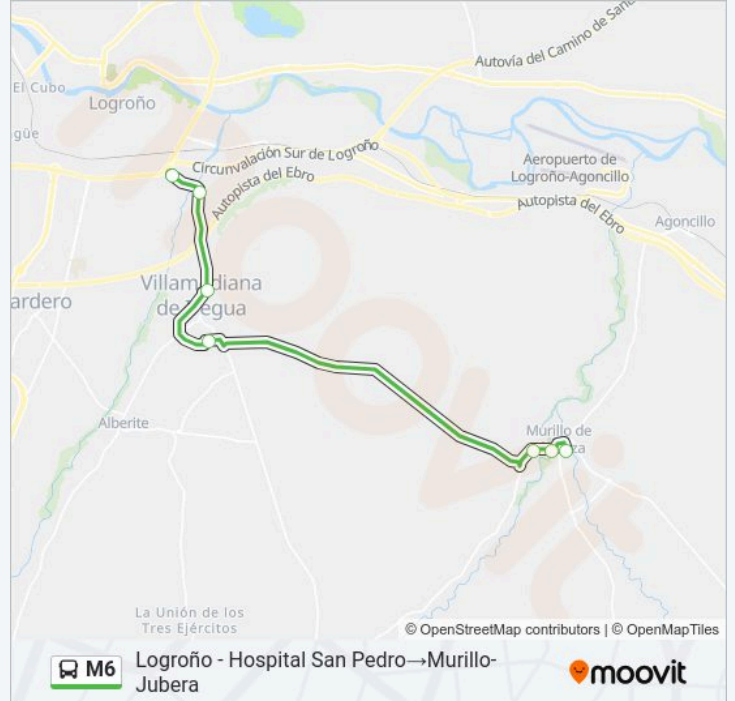

Villamediana

Centro De Salud

Murillo-Los Tomares

Murillo-Daniel E.

Murillo-Jubera

Horario de la línea M6 de autobús

Logroño - Hospital San Pedro→Murillo-Jubera

Horario de ruta:

domingo	06:58
lunes	Sin Servicio
martes	Sin Servicio
miércoles	Sin Servicio
jueves	Sin Servicio
viernes	Sin Servicio
sábado	Sin Servicio

Información de la línea M6 de autobús

Dirección: Logroño - Hospital San Pedro→Murillo-Jubera

Paradas: 7

Duración del viaje: 22 min

Resumen de la línea:

Sentido: Logroño - Labrador→Logroño - Av. De Burgos (El Arco)

16 paradas

[VER HORARIO DE LA LÍNEA](#)

Logroño - Labrador

Logroño - Hospital San Pedro

Avenida Del Ebro - Sequero II

Agoncillo-Avda. De La Rioja

Agoncillo-Renfe

Murillo-Jubera

Murillo-Daniel E.

Murillo-Los Tomares

Centro De Salud

Villamediana