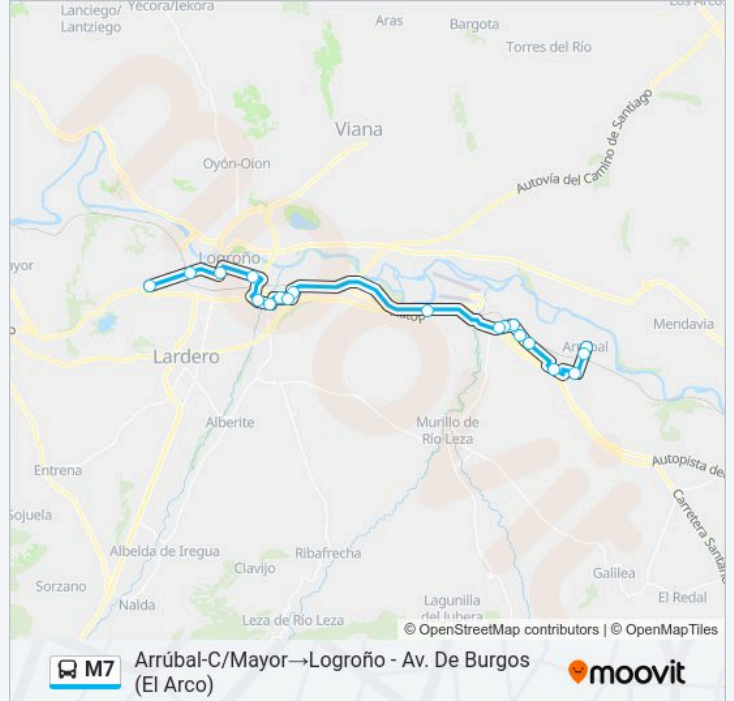

19 paradas

[VER HORARIO DE LA LÍNEA](#)

Arrúbal-C/Mayor

Arrubal-Gonzalo Berceo

Calle Río Alhama

Museo Würth

Avenida Del Ebro - Sequero I

Avenida Del Ebro - Sequero II

Agoncillo-Renfe

Agoncillo- Avda. De La Rioja

Lr-456 Entrada

Recajo

Portalada-Bucarel

Portalada-Río Escalon

Portalada-Cordonera

Marianistas II

Logroño - Hospital San Pedro

Logroño - Universidad De La Rioja

Logroño - Banco De España

Logroño - Beneficencia

Logroño - Av. De Burgos (El Arco)

Horario de la línea M7 de autobús

Arrúbal-C/Mayor→Logroño - Av. De Burgos (El Arco)

Sentido: Calle Rio Alhama→Logroño - Av. De Burgos (El Arco)

13 paradas

[VER HORARIO DE LA LÍNEA](#)

- Calle Rio Alhama
- Museo Würth
- Avenida Del Ebro - Sequero I
- Avenida Del Ebro - Sequero II
- Logroño - Universidad De La Rioja
- Hospital San Millán
- Alcalde Emilio Francés
- Portales
- Logroño - Banco De España
- Daniel Trevijano
- Logroño - Beneficencia
- Camino De Santiago
- Logroño - Av. De Burgos (El Arco)