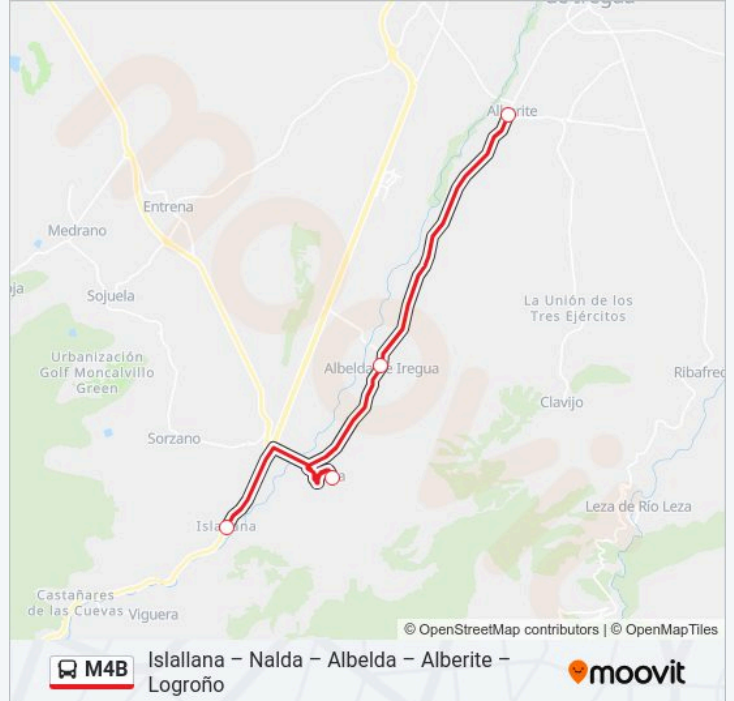

Sentido: Alberite Plaza La Plazuela → Islallana

4 paradas

[VER HORARIO DE LA LÍNEA](#)

Alberite Plaza La Plazuela

Albelda-Terminal Autobuses

Nalda

Islallana

Horario de la línea M4B de autobús

Alberite Plaza La Plazuela → Islallana Horario de ruta:

domingo	Sin Servicio
lunes	08:10 - 17:15
martes	08:10 - 17:15
miércoles	08:10 - 17:15
jueves	08:10 - 17:15
viernes	08:10 - 17:15
sábado	Sin Servicio

Información de la línea M4B de autobús

Dirección: Alberite Plaza La Plazuela → Islallana

Paradas: 4

Duración del viaje: 20 min

Resumen de la línea:

Sentido: Islallana→Alberite-Parq. Pintor Moreda

6 paradas

[VER HORARIO DE LA LÍNEA](#)