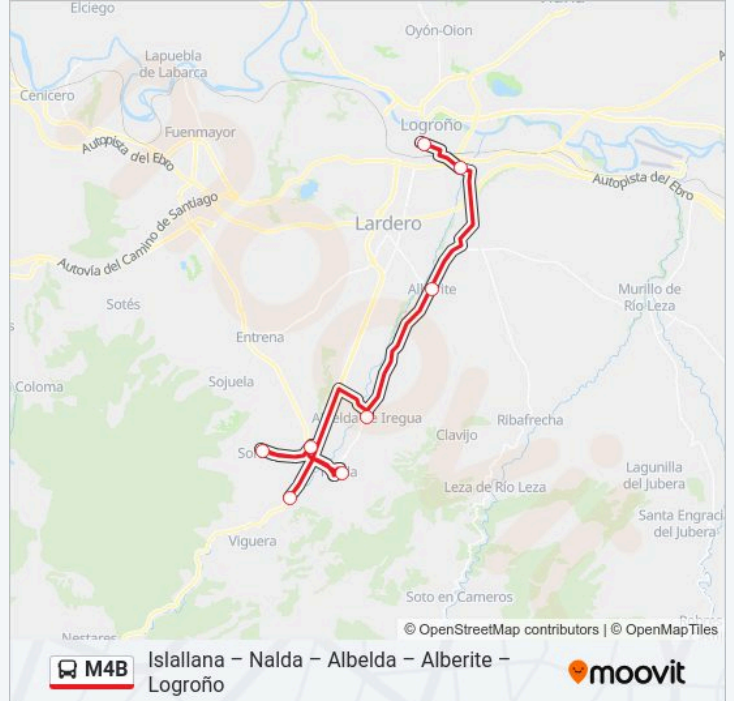

Información de la línea M4B de autobús

Dirección: Islallana → Alberite-Parq. Pintor Moreda

Paradas: 4

Duración del viaje: 20 min

Resumen de la línea:

Sentido: Islallana→Logroño - Labrador

8 paradas

[VER HORARIO DE LA LÍNEA](#)

Islallana

Sorzano

Peñas Del Iregua

Nalda

Albelda-Terminal Autobuses

Alberite-Parq. Pintor Moreda

Logroño - Hospital San Pedro

Logroño - Labrador

Horario de la línea M4B de autobús

Islallana→Logroño - Labrador Horario de ruta:

domingo	13:10
lunes	12:40 - 19:50
martes	12:40 - 19:50
miércoles	12:40 - 19:50
jueves	12:40 - 19:50
viernes	12:40 - 19:50
sábado	12:00

Información de la línea M4B de autobús

Dirección: Islallana→Logroño - Labrador

Paradas: 8

Duración del viaje: 60 min

Resumen de la línea:

Sentido: Logroño - Labrador→Islallana

8 paradas

[VER HORARIO DE LA LÍNEA](#)