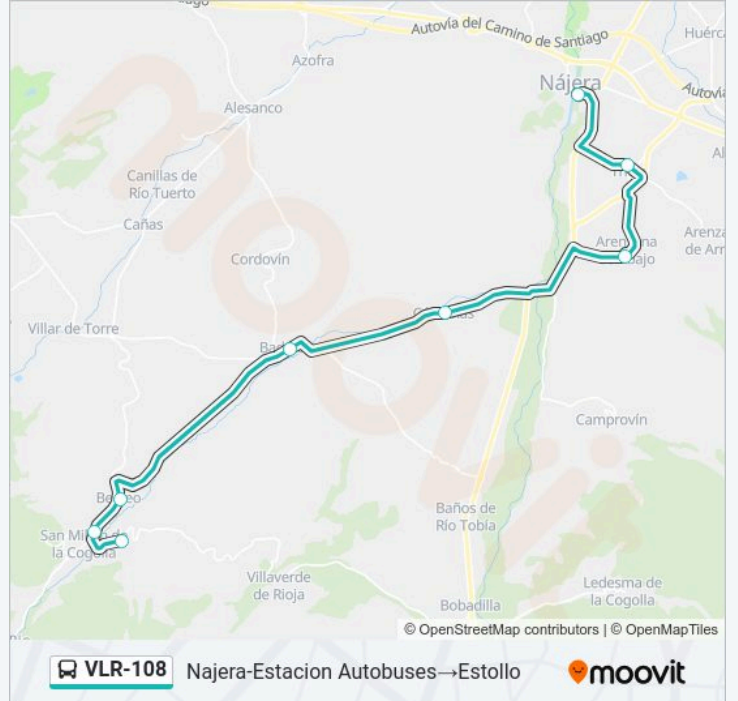

[VER HORARIO DE LA LÍNEA](#)

Najera-Estacion Autobuses

Tricio

Arenzana De Abajo

Cardenas

Badaran

Berceo

San Millan De La Cogolla

Estollo

Horario de la línea VLR-108 de autobús

Najera-Estacion Autobuses → Estollo Horario de ruta:

lunes	Sin Servicio
martes	Sin Servicio
miércoles	Sin Servicio
jueves	Sin Servicio
viernes	Sin Servicio
sábado	20:30
domingo	Sin Servicio

Información de la línea VLR-108 de autobús

Dirección: Najera-Estacion Autobuses → Estollo

Paradas: 8

Duración del viaje: 35 min

Resumen de la línea:

Sentido: Estollo→Najera-Estacion Autobuses

8 paradas

[VER HORARIO DE LA LÍNEA](#)