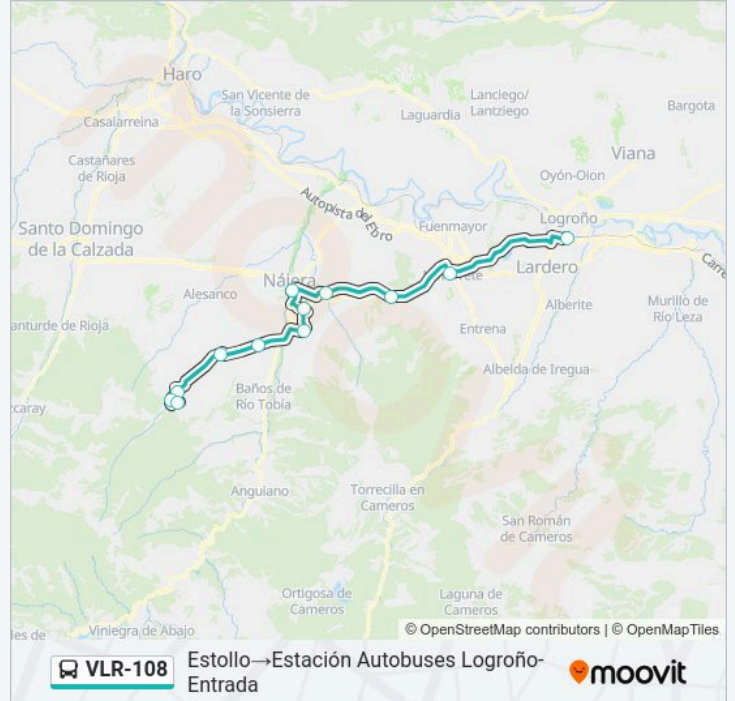

12 paradas

[VER HORARIO DE LA LÍNEA](#)

Estollo

San Millan De La Cogolla

Berceo

Badaran

Cardenas

Arenzana De Abajo

Tricio

Najera-Estacion Autobuses

Alesón Empalme

Ventosa Empalme

Navarrete - C/ Fuenmayor

Estación De Ferrocarril

Horario de la línea VLR-108 de autobús

Estollo→Estación Autobuses Logroño-Entrada

Horario de ruta:

lunes	09:45-20:40
martes	09:45-20:40
miércoles	09:45-20:40
jueves	09:45-20:40
viernes	09:45-20:40
sábado	21:05
domingo	20:10

Información de la línea VLR-108 de autobús**Dirección:** Estollo→Estación Autobuses Logroño-Entrada**Paradas:** 12**Duración del viaje:** 65 min**Resumen de la línea:**

Sentido: Estación Autobuses Logroño-Entrada→Estollo

12 paradas

[VER HORARIO DE LA LÍNEA](#)

- Estación De Ferrocarril
- Navarrete - C/ Fuenmayor
- Ventosa Empalme
- Aleson Empalme
- Najera-Estacion Autobuses
- Tricio
- Arenzana De Abajo
- Cardenas
- Badaran
- Berceo
- San Millan De La Cogolla
- Estollo