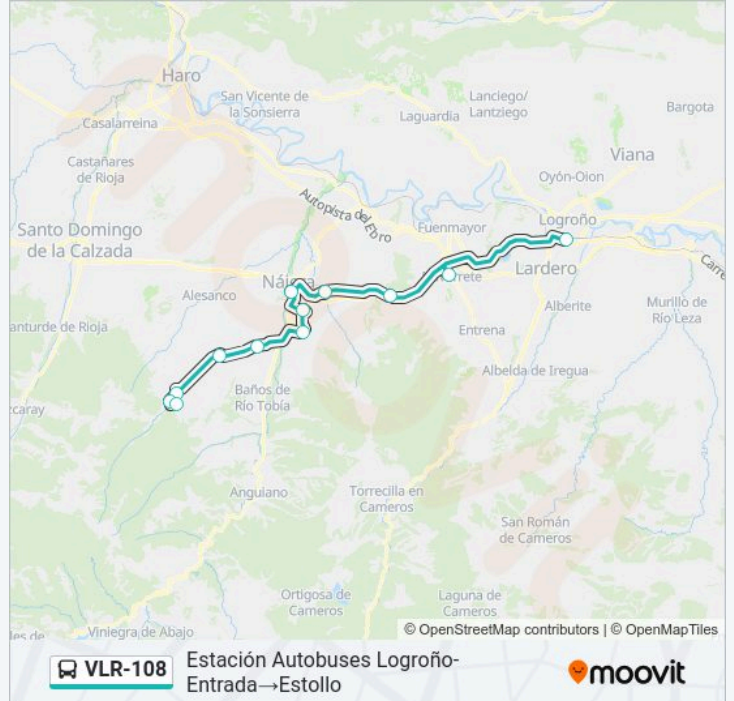

Sentido: Estación Autobuses Logroño-Entrada→Estollo

12 paradas

[VER HORARIO DE LA LÍNEA](#)

- Estación De Ferrocarril
- Navarrete - C/ Fuenmayor
- Ventosa Empalme
- Aleson Empalme
- Najera-Estacion Autobuses
- Tricio
- Arenzana De Abajo
- Cardenas
- Badaran
- Berceo
- San Millan De La Cogolla
- Estollo

Horario de la línea VLR-108 de autobús

Estación Autobuses Logroño-Entrada→Estollo

Horario de ruta:

lunes	14:00-19:40
martes	14:00-19:40
miércoles	14:00-19:40
jueves	14:00-19:40
viernes	14:00-19:40
sábado	09:00
domingo	09:30

Información de la línea VLR-108 de autobús

Dirección: Estación Autobuses Logroño-Entrada→Estollo

Paradas: 12

Duración del viaje: 60 min

Resumen de la línea:

Sentido: Najera-Estacion Autobuses → Estollo

8 paradas

[VER HORARIO DE LA LÍNEA](#)

Najera-Estacion Autobuses

Tricio

Arenzana De Abajo

Cardenas

Badaran

Berceo

San Millan De La Cogolla