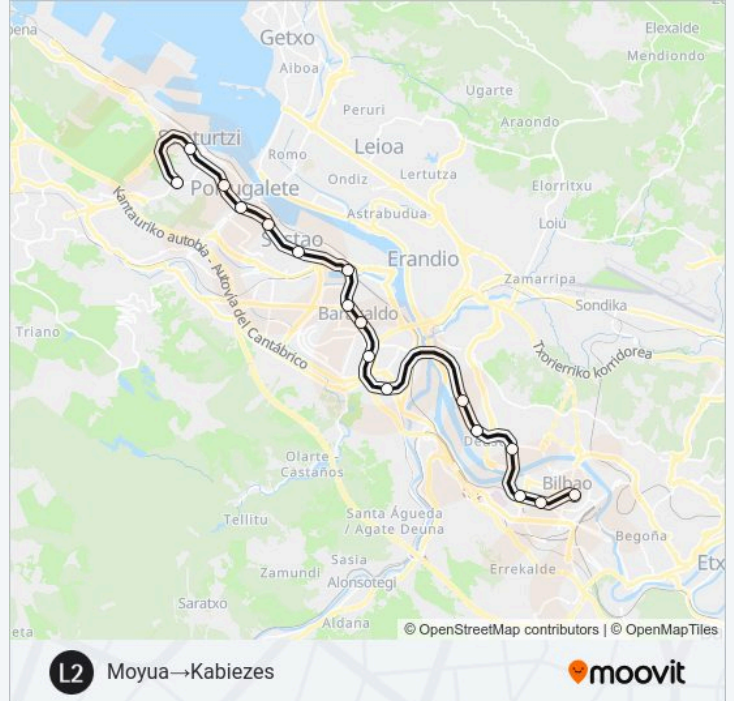

Información de la línea L2 de metro

Dirección: Moyua → Kabiezes

Paradas: 17

Duración del viaje: 28 min

Resumen de la línea:

Sentido: Plentzia→Basauri

31 paradas

[VER HORARIO DE LA LÍNEA](#)