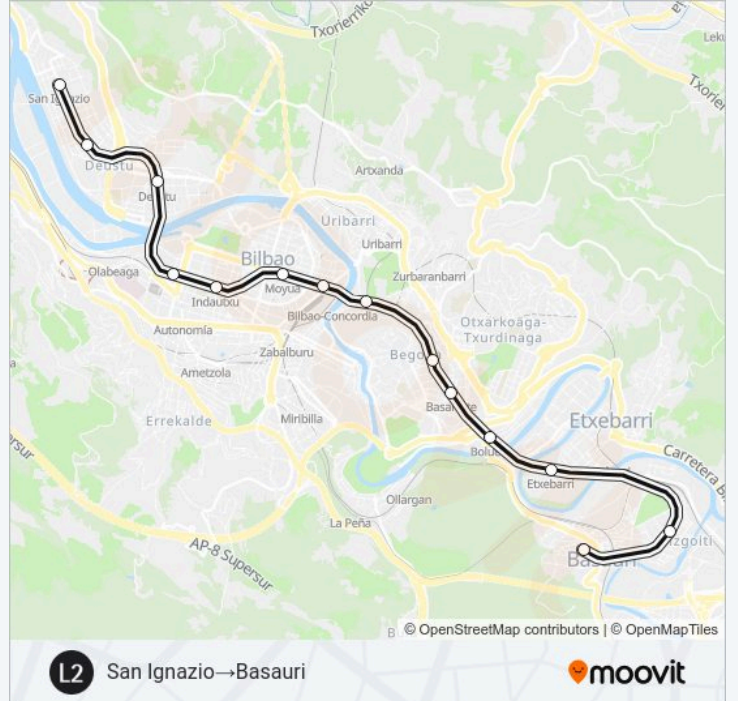

Información de la línea L2 de metro

Dirección: San Ignazio→Basauri

Paradas: 14

Duración del viaje: 20 min

Resumen de la línea:

Sentido: San Ignazio→Kabiezes

12 paradas

[VER HORARIO DE LA LÍNEA](#)