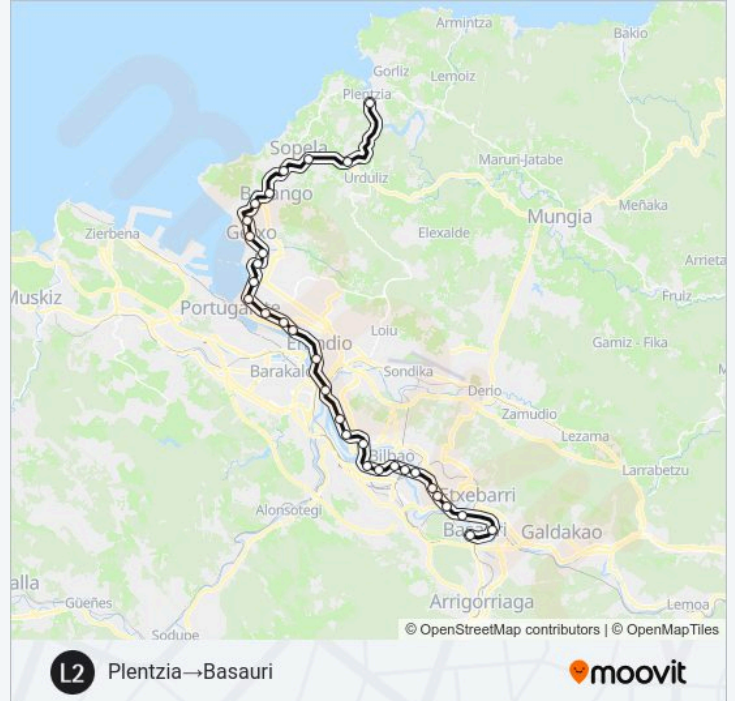

Duración del viaje: 54 min

Resumen de la línea:

Sarriko

Deustu

Santimami/San Mamés

Indautxu

Moyua

Abando

Zazpikaleak / Casco Viejo

Santutxu

Basarrate

Bolueta

Etxebarri

Ariz

Basauri

Sentido: San Ignazio→Basauri

14 paradas

[VER HORARIO DE LA LÍNEA](#)

San Ignazio

Sarriko

Deustu

Santimami/San Mamés

Indautxu

Moyua