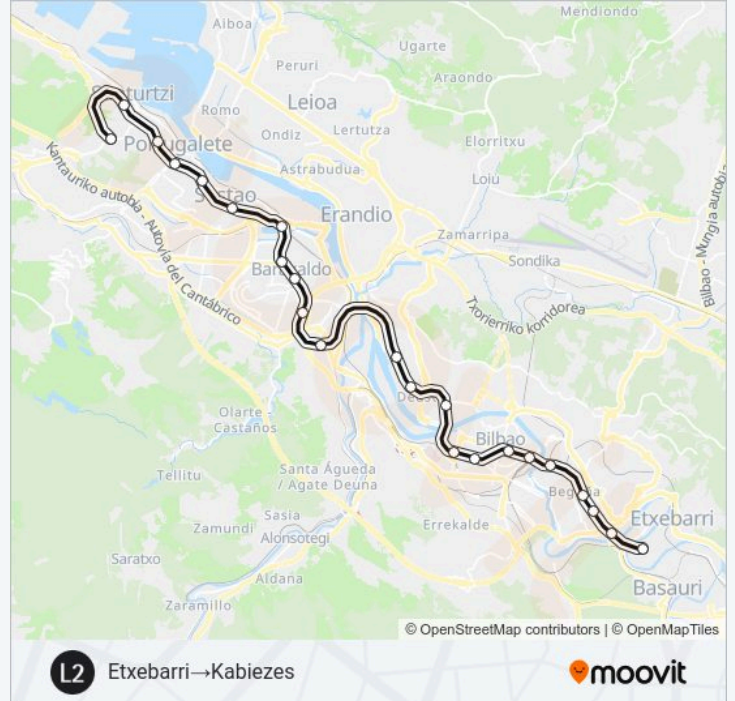

Información de la línea L2 de metro

Dirección: Etxebarri→Kabezes

Paradas: 23

Duración del viaje: 36 min

Resumen de la línea:

Abatxolo

Portugalete

Peñota

Santurtzi

Kabiezes

Sentido: Ibarbengoa → Basauri

26 paradas

[VER HORARIO DE LA LÍNEA](#)

Ibarbengoa

Bidezabal

Algorta