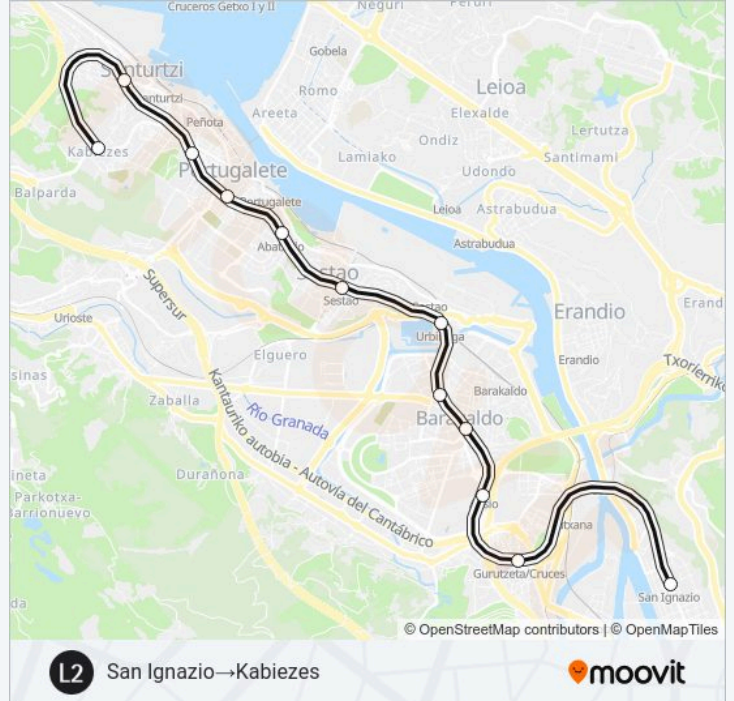

Sentido: Santimami/San Mamés→Basauri

11 paradas

[VER HORARIO DE LA LÍNEA](#)

- Santimami/San Mamés
- Indautxu
- Moyua
- Abando
- Zazpikaleak / Casco Viejo
- Santutxu
- Basarrate
- Bolueta
- Etxebarri
- Ariz
- Basauri

Horario de la línea L2 de metro

Santimami/San Mamés→Basauri Horario de ruta:

domingo	23:14 - 23:44
lunes	Sin Servicio
martes	Sin Servicio
miércoles	Sin Servicio
jueves	Sin Servicio
viernes	Sin Servicio
sábado	Sin Servicio

Información de la línea L2 de metro

Dirección: Santimami/San Mamés→Basauri

Paradas: 11

Duración del viaje: 15 min

Resumen de la línea: