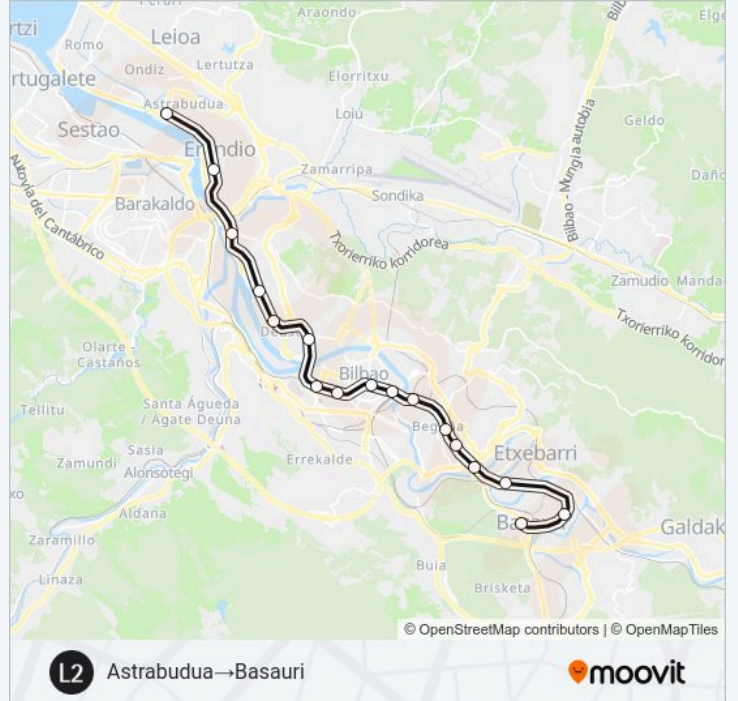

Sentido: Basauri→Kabezes

25 paradas

[VER HORARIO DE LA LÍNEA](#)

- Basauri
- Ariz
- Etxebarri
- Bolueta
- Basarrate
- Santutxu
- Zazpikaleak / Casco Viejo
- Abando
- Moyua
- Indautxu
- Santimami/San Mamés
- Deustu
- Sarriko
- San Ignazio
- Gurutzeta/Cruces
- Ansio
- Barakaldo
- Bagatza

Horario de la línea L2 de metro

Basauri→Kabezes Horario de ruta:

domingo	00:16 - 22:57
lunes	05:56 - 22:57
martes	05:56 - 22:57
miércoles	05:56 - 22:57
jueves	05:56 - 22:57
viernes	05:56 - 23:46
sábado	00:16 - 23:46

Información de la línea L2 de metro

Dirección: Basauri→Kabezes

Paradas: 25

Duración del viaje: 40 min

Resumen de la línea: