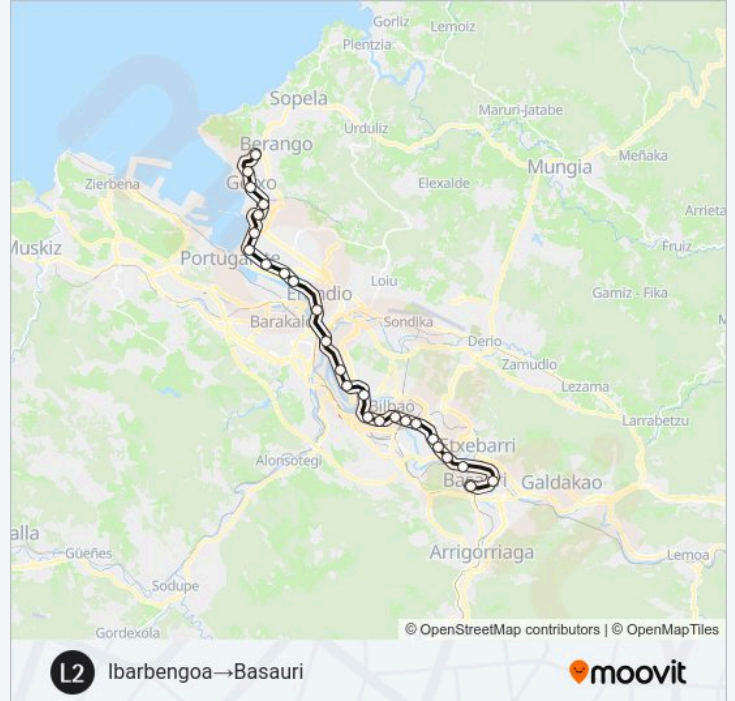

Dirección: Ibarbengoa → Basauri

Paradas: 26

Duración del viaje: 42 min

Resumen de la línea:

Abando

Zazpikaleak / Casco Viejo

Santutxu

Basarrate

Bolueta

Etxebarri

Ariz

Basauri

Sentido: Kabiezes → Basauri

25 paradas

[VER HORARIO DE LA LÍNEA](#)

Kabiezes