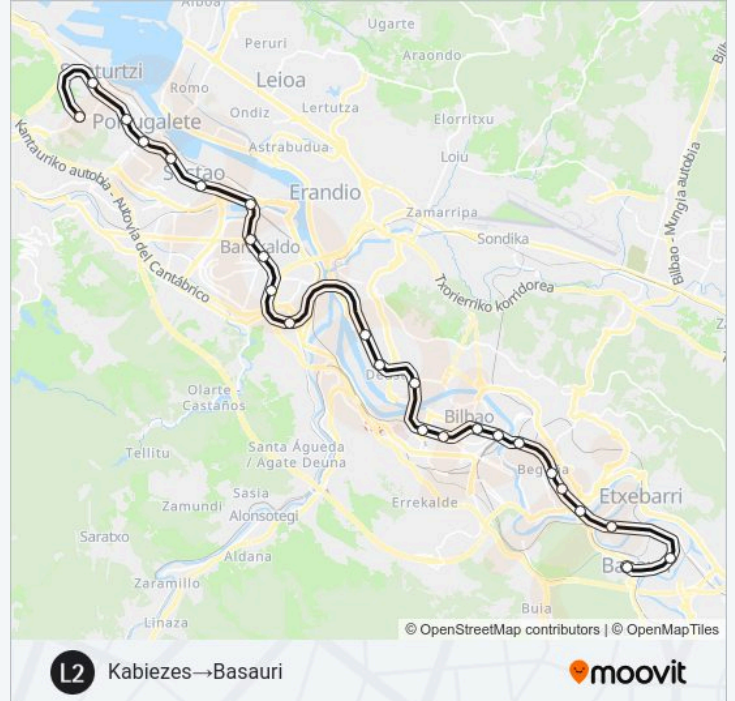

Información de la línea L2 de metro

Dirección: Kabiezes → Basauri

Paradas: 25

Duración del viaje: 40 min

Resumen de la línea:

Zazpikaleak / Casco Viejo

Santutxu

Basarrate

Bolueta

Etxebarri

Ariz

Basauri

Sentido: Moyua → Kabiezes

17 paradas

[VER HORARIO DE LA LÍNEA](#)

Moyua