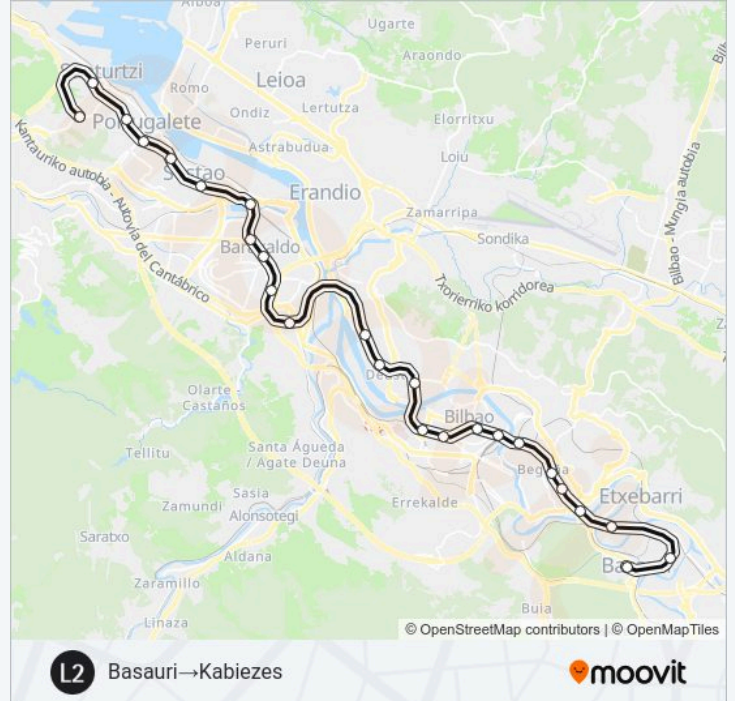

Información de la línea L2 de metro

Dirección: Basauri→Kabezes

Paradas: 25

Duración del viaje: 40 min

Resumen de la línea:

Urbinaga

Sestao

Abatxolo

Portugalete

Peñota

Santurtzi

Kabezes

Sentido: Etxebarri→Kabezes

23 paradas

[VER HORARIO DE LA LÍNEA](#)

Etxebarri