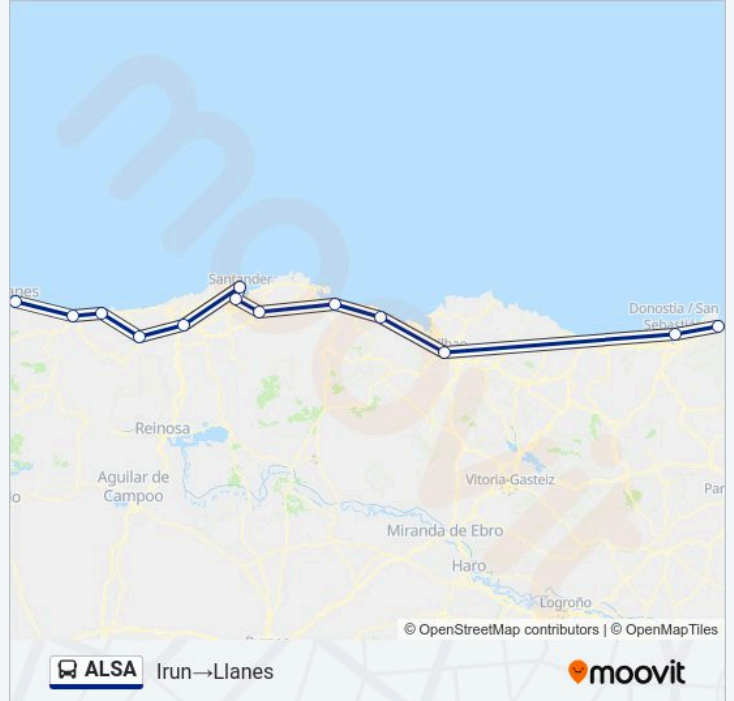

Estación De Autobuses De Solares

Aeropuerto Santander-S.Ballest

Estación De Autobuses De Santander E.A.

Estación De Autobuses De Torrelavega

Cabezón De La Sal

Estación De Autobuses De San Vicente De La Barquera

Información de la línea ALSA de autobús**Dirección:** Irun→Llanes**Paradas:** 13**Duración del viaje:** 340 min**Resumen de la línea:**

Sentido: Irun→Santander E.A.

7 paradas

[VER HORARIO DE LA LÍNEA](#)