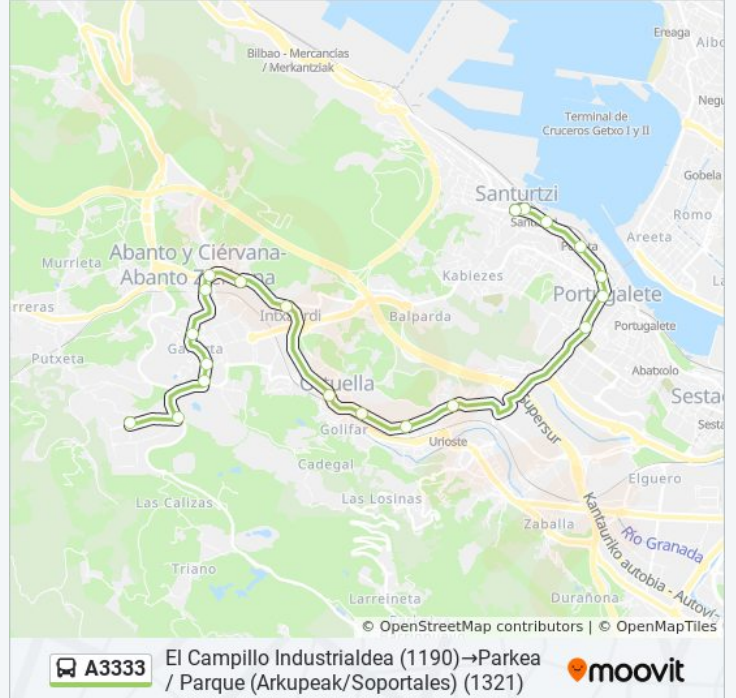

San Juan De Dios (Ospitalea/Hospital) (327)

Murrieta 13 (Batzokia) (328)

Parkea/Parque (Siglo XVIII) (1086)

Parkea / Parque (Arkupeak/Soportales) (1321)

Sentido: El Campillo Industrialdea (1190)→Parkea/Parque (Siglo XVIII) (1086)

19 paradas

[VER HORARIO DE LA LÍNEA](#)

El Campillo Industrialdea (1190)

El Campillo (San Miguel) (1182)

El Minero 33 (1191)

El Minero 17 (1192)

Institutua/Instituto (1193)

Udaletxea/Ayuntamiento (1194)

El Casal (1114)

Las Postas (1115)

Nocedal (1116)

Catalina Gibaja 23 (1117)

El Minero (Anbulatorioa) (1118)

Etxaba (1119)

Urioste (1120)

Carlos VII (Los Angeles Kafetegia) (435)

Carlos VII 3 (436)

Abaro 10 (326)

San Juan De Dios (Ospitalea/Hospital) (327)

Murrieta 13 (Batzokia) (328)

Horario de la línea A3333 de autobús

El Campillo Industrialdea (1190)→Parkea/Parque (Siglo XVIII) (1086) Horario de ruta:

lunes	06:22 - 22:00
martes	06:22 - 22:00
miércoles	06:22 - 22:00
jueves	06:22 - 22:00
viernes	06:22 - 22:00
sábado	06:22 - 19:24
domingo	10:00 - 21:00

Información de la línea A3333 de autobús

Dirección: El Campillo Industrialdea (1190)→Parkea/Parque (Siglo XVIII) (1086)

Paradas: 19

Duración del viaje: 29 min

Resumen de la línea: