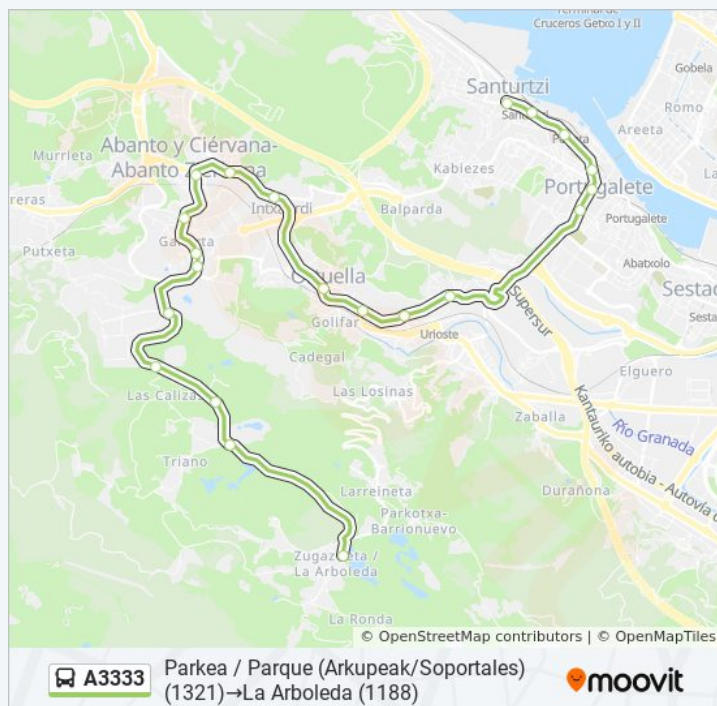

08:30 - 21:32

domingo

08:30 - 21:31

Información de la línea A3333 de autobús

Dirección: Parkea / Parque (Arkupeak/Soportales) (1321)→La Arboleda (1188)

Paradas: 21

Duración del viaje: 32 min

Resumen de la línea:

Sentido: Udaletxea/Ayuntamiento (1221)→La Arboleda (1188)

9 paradas

[VER HORARIO DE LA LÍNEA](#)

Udaletxea/Ayuntamiento (1221)

Institutua/Instituto (1222)

El Minero 44 (1223)

El Minero 56 (1224)

El Campillo (San Miguel) (1183)