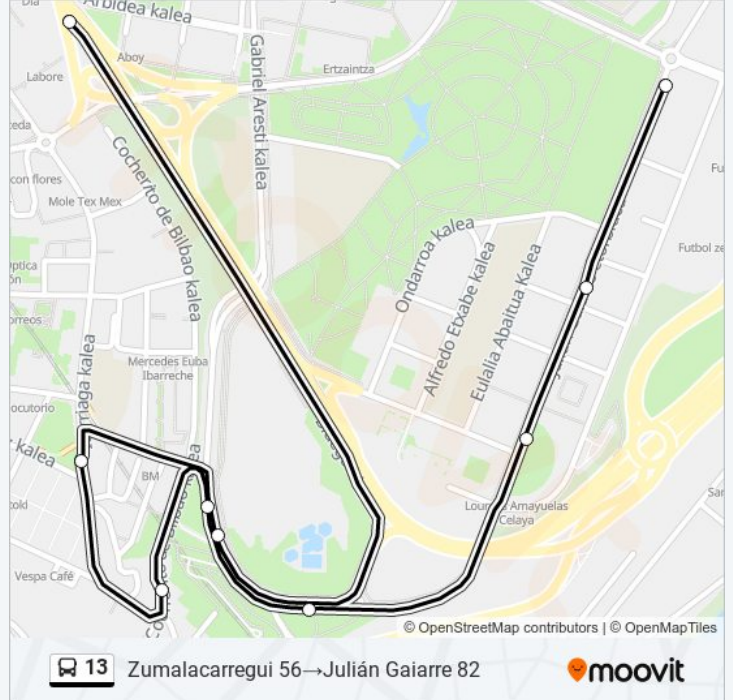

### Horario de la línea 13 de autobús

Zumalacarregui 56 → Julián Gaiarre 82 Horario de ruta:

lunes	06:40 - 07:20
martes	06:40 - 07:20
miércoles	06:40 - 07:20
jueves	06:40 - 07:20
viernes	06:40 - 07:20
sábado	07:05
domingo	07:20

### Información de la línea 13 de autobús

**Dirección:** Zumalacarregui 56 → Julián Gaiarre 82

**Paradas:** 9

**Duración del viaje:** 10 min

**Resumen de la línea:**

Los horarios y mapas de la línea 13 de autobús están disponibles en un PDF en [moovitapp.com](https://moovitapp.com). Utiliza [Moovit App](#) para ver los horarios de los autobuses en vivo, el horario del tren o el horario del metro y las indicaciones paso a paso para todo el transporte público en Bilbao.