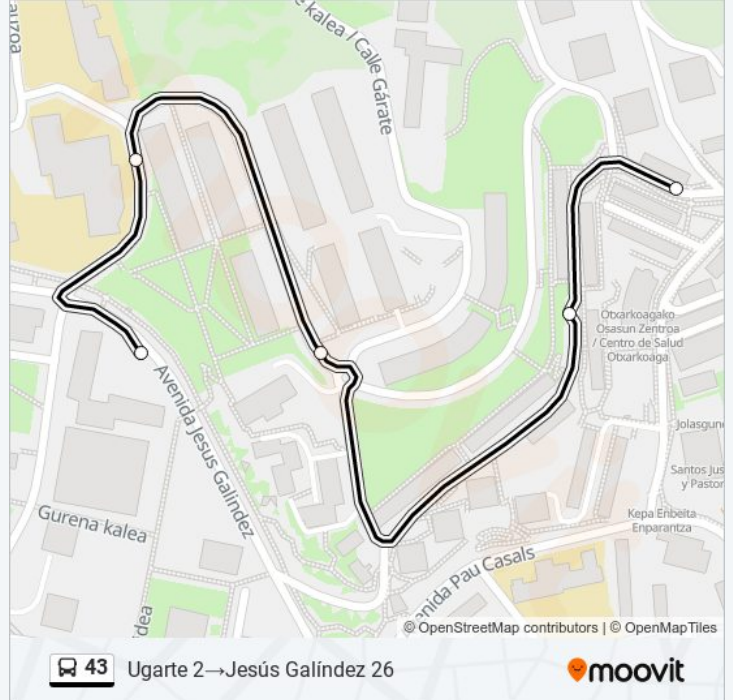

Los horarios y mapas de la línea 43 de autobús están disponibles en un PDF en moovitapp.com. Utiliza [Moovit App](#) para ver los horarios de los autobuses en vivo, el horario del tren o el horario del metro y las indicaciones paso a paso para todo el transporte público en Bilbao.

[Acerca de Moovit](#) · [Soluciones MaaS](#) · [Países incluidos](#) · [Comunidad de Moovitors](#)

© 2024 Moovit - Todos los Derechos Reservados

Mira los tiempos de llegada en tiempo real