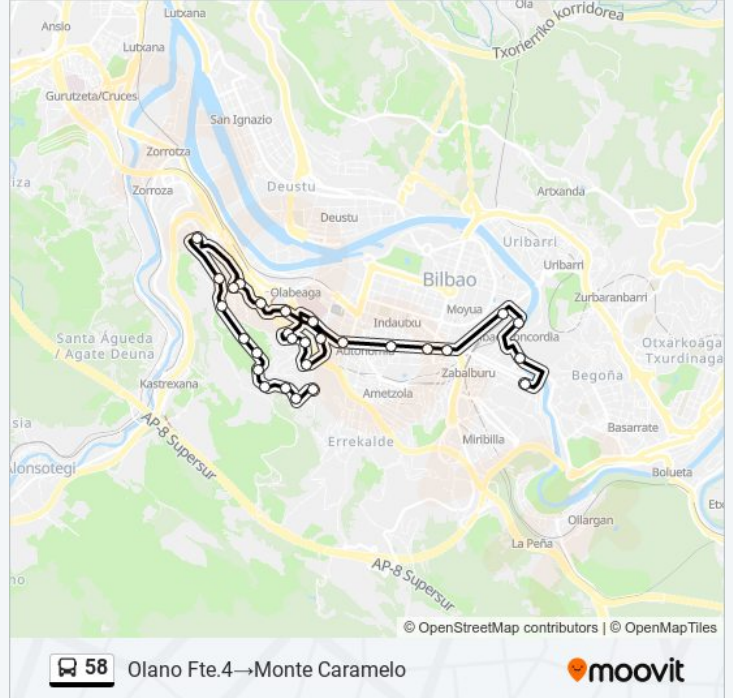

Información de la línea 58 de autobús

Dirección: Olano Fte.4→Monte Caramelo

Paradas: 28

Duración del viaje: 43 min

Resumen de la línea:

Kobetabidea Fte. 193

Kobetabidea Fte. 104

Kobetabidea Fte. 16

Monte Kobeta 34

Monte Kobeta 41

Monte Kobeta/ Fte. Acceso Barrio

Estrada Masustegi / Fte. Escaleras

Estrada Masustegi / Fte. Escuela

Estrada Masustegi / Monte Caramelo

Monte Caramelo

Los horarios y mapas de la línea 58 de autobús están disponibles en un PDF en moovitapp.com. Utiliza [Moovit App](#) para ver los horarios de los autobuses en vivo, el horario del tren o el horario del metro y las indicaciones paso a paso para todo el transporte público en Bilbao.

[Acerca de Moovit](#) · [Soluciones MaaS](#) · [Países incluidos](#) · [Comunidad de Moovites](#)

© 2024 Moovit - Todos los Derechos Reservados

Mira los tiempos de llegada en tiempo real