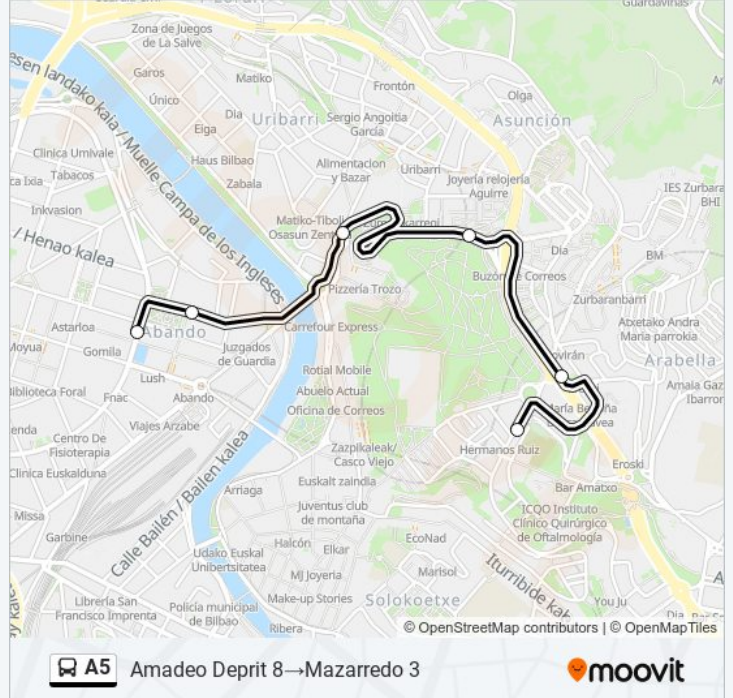

Usa la aplicación Moovit para encontrar la parada de la línea A5 de autobús más cercana y descubre cuándo llega la próxima línea A5 de autobús

**Sentido: Amadeo Deprit 8 → Mazarredo 3**

6 paradas

[VER HORARIO DE LA LÍNEA](#)

Amadeo Deprit 8

Zumalacarregui 105

Zumalacarregui / Tomás Zubiría

Cristo 1

Ibáñez De Bilbao 14

Mazarredo 3

**Horario de la línea A5 de autobús**

Amadeo Deprit 8 → Mazarredo 3 Horario de ruta:

lunes	06:55 - 21:55
martes	06:55 - 21:55
miércoles	06:55 - 21:55
jueves	06:55 - 21:55
viernes	06:55 - 21:55
sábado	07:25 - 21:55
domingo	07:55 - 21:55

**Información de la línea A5 de autobús****Dirección:** Amadeo Deprit 8 → Mazarredo 3**Paradas:** 6**Duración del viaje:** 13 min**Resumen de la línea:**

### Sentido: Mazarredo 3 → Amadeo Deprit 8

10 paradas

[VER HORARIO DE LA LÍNEA](#)

- Mazarredo 3
- Gran Vía 7
- San Nicolás 4
- Unamuno
- Prim 22 Bis
- Prim 36
- Prim 52
- Prim 60
- Amadeo Deprit / Dolaretxe
- Amadeo Deprit 8