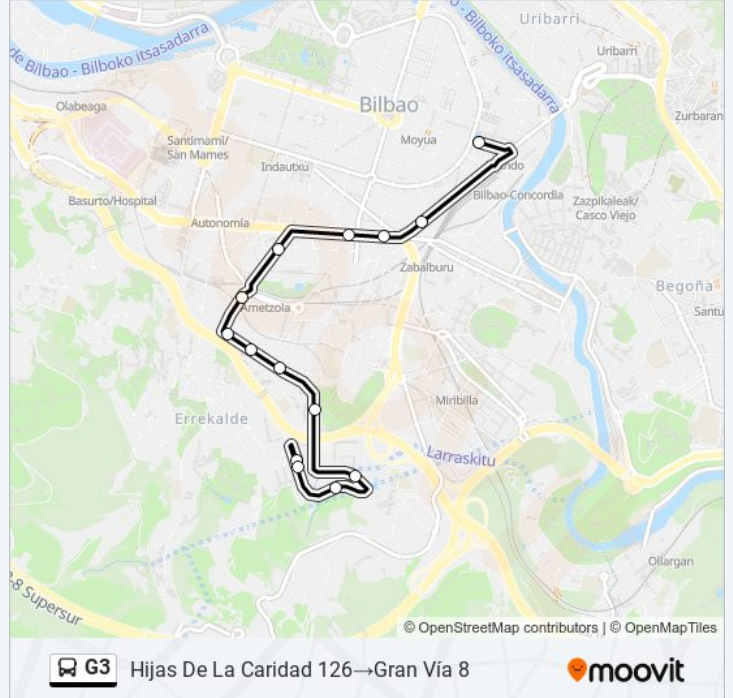

Información de la línea G3 de autobús

Dirección: Gran Vía 8 → Hijas De La Caridad 126

Paradas: 35

Duración del viaje: 23 min

Resumen de la línea:

Circunvalación 12

Uretamendi / Plaza

Iturrigorribidea Fte. 45

Información de la línea G3 de autobús

Dirección: Hijas De La Caridad 126→Gran Vía 8

Paradas: 14

Duración del viaje: 20 min

Resumen de la línea:

Hurtado De Amézaga 15

Gran Vía 8

Los horarios y mapas de la línea G3 de autobús están disponibles en un PDF en moovitapp.com. Utiliza [Moovit App](#) para ver los horarios de los autobuses en vivo, el horario del tren o el horario del metro y las indicaciones paso a paso para todo el transporte público en Bilbao.