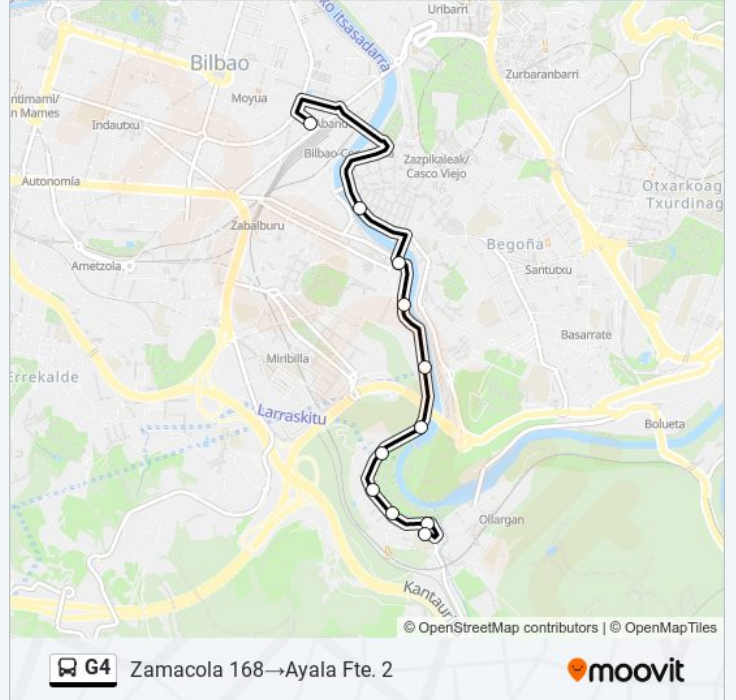

Urazurrutia / Sala Cuna

Mercado De La Ribera

Ayala Fte. 2

Horario de la línea G4 de autobús

Zamacola 168→Ayala Fte. 2 Horario de ruta:

lunes	Sin Servicio
martes	Sin Servicio
miércoles	Sin Servicio
jueves	Sin Servicio
viernes	00:00 - 23:30
sábado	00:00 - 23:30
domingo	Sin Servicio

Información de la línea G4 de autobús

Dirección: Zamacola 168→Ayala Fte. 2

Paradas: 11

Duración del viaje: 16 min

Resumen de la línea:

Los horarios y mapas de la línea G4 de autobús están disponibles en un PDF en moovitapp.com. Utiliza [Moovit App](#) para ver los horarios de los autobuses en vivo, el horario del tren o el horario del metro y las indicaciones paso a paso para todo el transporte público en Bilbao.