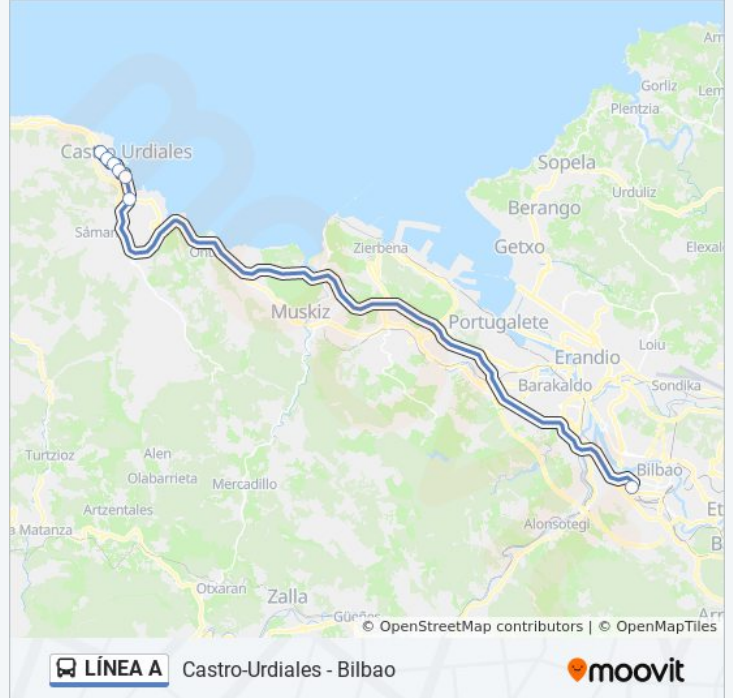

LÍNEA A

Castro-Urdiales - Bilbao

[Ver En Modo Sitio Web](#)

La línea A de autobús (Castro-Urdiales - Bilbao) tiene 2 rutas. Sus horas de operación los días laborables regulares son:

(1) a Daársena 20 Termibus→Plaza De Toros: 6:00 - 22:00(2) a Plaza De Toros→Daársena 20 Termibus: 6:00 - 22:30

Usa la aplicación Moovit para encontrar la parada de la línea A de autobús más cercana y descubre cuándo llega la próxima línea A de autobús

Sentido: Daársena 20 Termibus→Plaza De Toros

7 paradas

[VER HORARIO DE LA LÍNEA](#)

Termibus Bilbao

Menéndez Pelayo - Brazomar

Menéndez Pelayo - Palacio Ocharan

La Ronda

Silvestro Ochoa - Edificio Argenta

Silvestre Ochoa - Campo Las Moscas

Plaza De Toros

Horario de la línea A de autobús

Daársena 20 Termibus→Plaza De Toros Horario de ruta:

lunes	6:00 - 22:00
martes	6:00 - 22:00
miércoles	6:00 - 22:00
jueves	6:00 - 22:00
viernes	6:00 - 22:00
sábado	7:00 - 22:00
domingo	7:00 - 22:00

Información de la línea A de autobús**Dirección:** Daársena 20 Termibus→Plaza De Toros**Paradas:** 7**Duración del viaje:** 29 min**Resumen de la línea:**