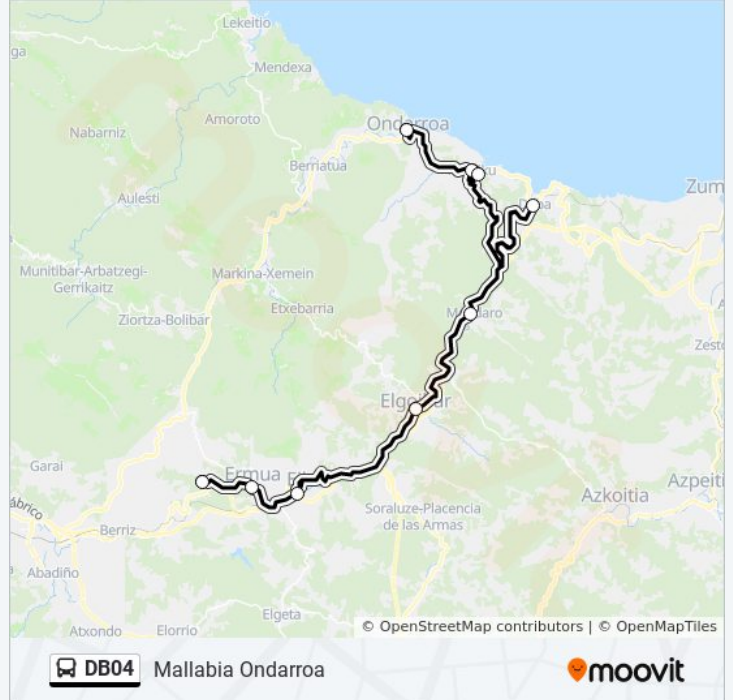

DB04

Mallabia Ondarroa

[Ver En Modo Sitio Web](#)

La línea DB04 de autobús (Mallabia Ondarroa) tiene 2 rutas. Sus horas de operación los días laborables regulares son: (1) a Itxasurre Portua / Puerto→Mallabarrena: 7:10 - 20:10(2) a Mallabarrena→Itxasurre Portua / Puerto: 7:45 - 21:25 Usa la aplicación Moovit para encontrar la parada de la línea DB04 de autobús más cercana y descubre cuándo llega la próxima línea DB04 de autobús

Información de la línea DB04 de autobús

Dirección: Itxasurre Portua / Puerto→Mallabarrena

Paradas: 9

Duración del viaje: 87 min

Resumen de la línea:

Sentido: Mallabarrena → Itxasaurre Portua / Puerto

9 paradas

Frontón Jaitsiera, 2

Itxasaurre Portua / Puerto

Horario de la línea DB04 de autobús

Mallabarrena → Itxasaurre Portua / Puerto Horario de ruta:

lunes	7:45 - 21:25
martes	7:45 - 21:25
miércoles	7:45 - 21:25
jueves	7:45 - 21:25
viernes	7:45 - 21:25
sábado	7:45 - 21:25
domingo	7:45 - 21:25

Información de la línea DB04 de autobús

Dirección: Mallabarrena → Itxasaurre Portua / Puerto

Paradas: 9

Duración del viaje: 44 min

Resumen de la línea:

Los horarios y mapas de la línea DB04 de autobús están disponibles en un PDF en moovitapp.com. Utiliza [Moovit App](#) para ver los horarios de los autobuses en vivo, el horario del tren o el horario del metro y las indicaciones paso a paso para todo el transporte público en Bilbao.