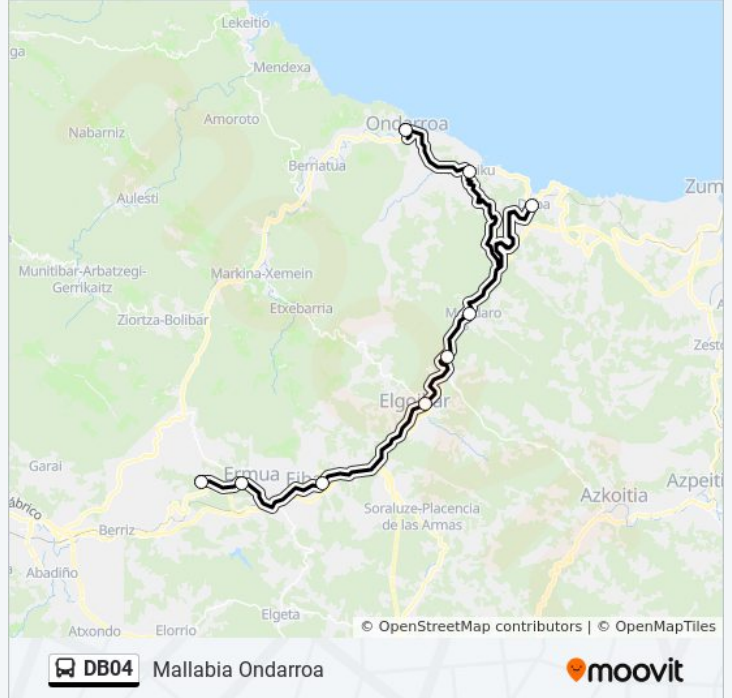

DB04

Mallabia Ondarroa

[Ver En Modo Sitio Web](#)

La línea DB04 de autobús (Mallabia Ondarroa) tiene 2 rutas. Sus horas de operación los días laborables regulares son: (1) a Itxasurre Portua / Puerto→Mallabarrena: 7:10 - 20:10(2) a Mallabarrena→Itxasurre Portua / Puerto: 7:45 - 21:25 Usa la aplicación Moovit para encontrar la parada de la línea DB04 de autobús más cercana y descubre cuándo llega la próxima línea DB04 de autobús

Sentido: Itxasurre Portua / Puerto→Mallabarrena

9 paradas

[VER HORARIO DE LA LÍNEA](#)

Itxasurre Portua / Puerto

Mutriku

Deba

Mendaro

Altzola

Toletxegain

Eibar

Zeharkalea 31 Kiroldegia / Polideportivo

Mallabarrena

Horario de la línea DB04 de autobús

Itxasurre Portua / Puerto→Mallabarrena Horario de ruta:

lunes	7:10 - 20:10
martes	7:10 - 20:10
miércoles	7:10 - 20:10
jueves	7:10 - 20:10
viernes	7:10 - 20:10
sábado	7:10 - 20:10
domingo	7:10 - 20:10

Información de la línea DB04 de autobús

Dirección: Itxasurre Portua / Puerto→Mallabarrena

Paradas: 9

Duración del viaje: 87 min

Resumen de la línea:

Sentido: Mallabarrena → Itxasaurre Portua / Puerto

9 paradas