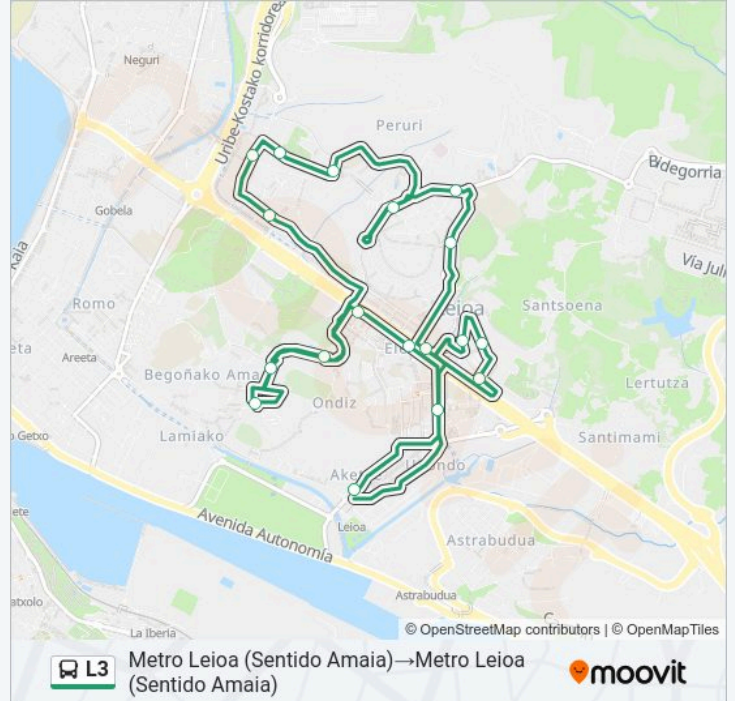

### Información de la línea L3 de autobús

**Dirección:** Metro Leioa (Sentido Amaia)→Metro Leioa (Sentido Amaia)

**Paradas:** 20

**Duración del viaje:** 752 min

**Resumen de la línea:**

Luis Bilbao Libano (4128)

Otsobarrena (Metro Leioa) (27)

Los horarios y mapas de la línea L3 de autobús están disponibles en un PDF en [moovitapp.com](https://moovitapp.com). Utiliza Moovit App para ver los horarios de los autobuses en vivo, el horario del tren o el horario del metro y las indicaciones paso a paso para todo el transporte público en Bilbao.