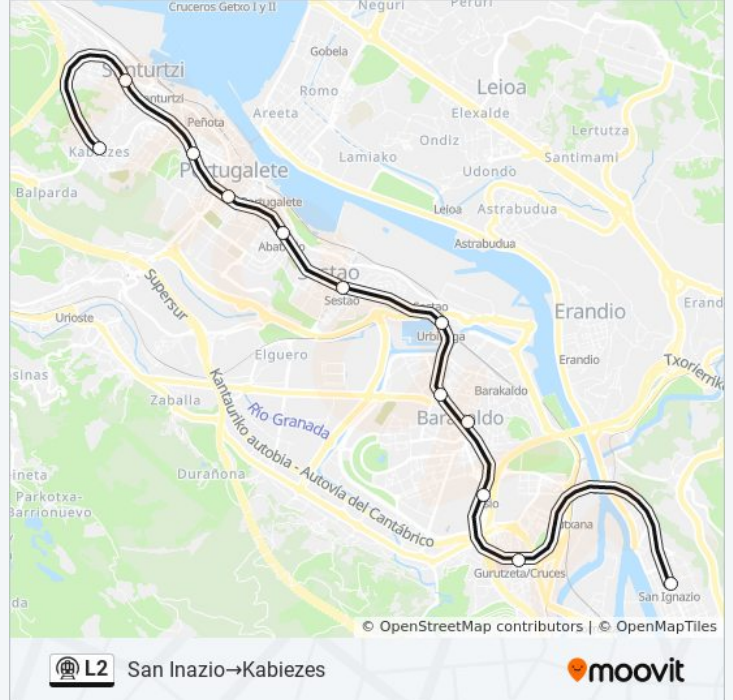

Los horarios y mapas de la línea L2 de metro están disponibles en un PDF en moovitapp.com. Utiliza [Moovit App](#) para ver los horarios de los autobuses en vivo, el horario del tren o el horario del metro y las indicaciones paso a paso para todo el transporte público en Bilbao.

[Acerca de Moovit](#) • [Soluciones MaaS](#) • [Países incluidos](#) • [Comunidad de Moovitors](#)

© 2023 Moovit - Todos los Derechos Reservados

Mira los tiempos de llegada en tiempo real