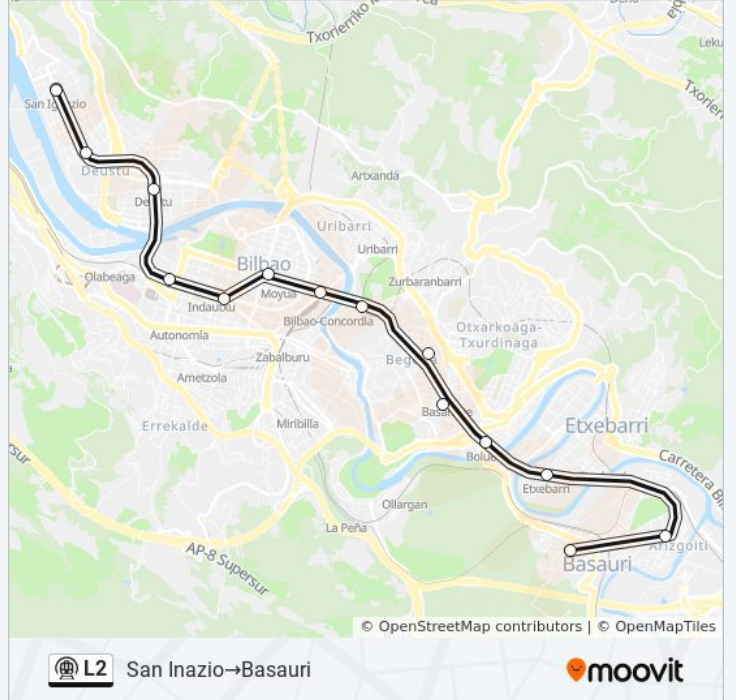

Sentido: San Inazio→Kabezes

12 paradas

[VER HORARIO DE LA LÍNEA](#)

San Inazio
Gurutzeta/Cruces
Ansio
Barakaldo
Bagatza
Urbinaiga
Sestao
Abatxolo
Portugalete
Peñota
Santurtzi
Kabezes

Horario de la línea L2 de metro

San Inazio→Kabezes Horario de ruta:

lunes	5:59
martes	5:59
miércoles	5:59
jueves	5:59
viernes	5:59
sábado	5:59
domingo	8:27

Información de la línea L2 de metro

Dirección: San Inazio→Kabezes

Paradas: 12

Duración del viaje: 19 min

Resumen de la línea: