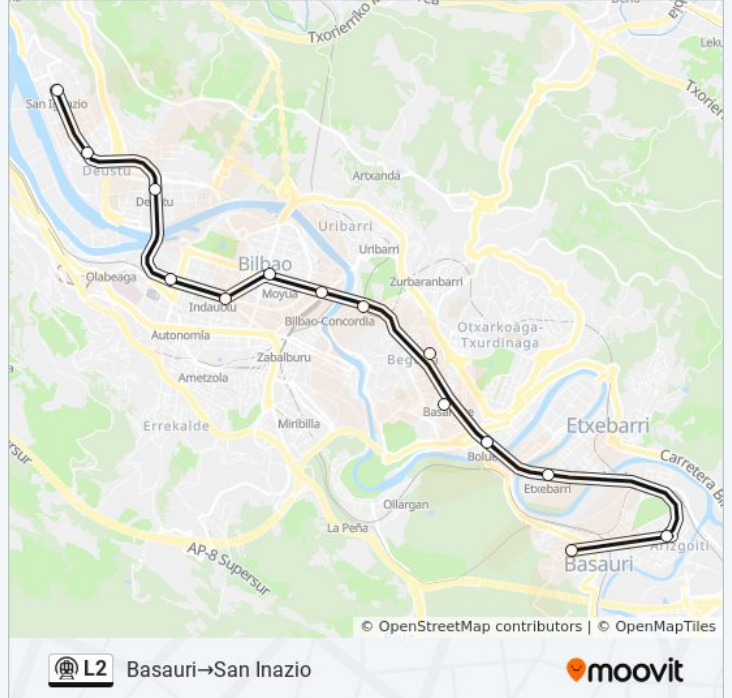

Usa la aplicación Moovit para encontrar la parada de la línea L2 de metro más cercana y descubre cuándo llega la próxima línea L2 de metro

Sentido: Basauri→Kabezes

25 paradas

[VER HORARIO DE LA LÍNEA](#)

- Abatxolo
- Portugalete
- Peñota
- Santurtzi
- Kabiezes

Sentido: Basauri→San Inazio

14 paradas

[VER HORARIO DE LA LÍNEA](#)

- Basauri
- Ariz
- Etxebarri
- Bolueta
- Basarrate
- Santutxu
- Zazpikaleak / Casco Viejo
- Abando
- Moyua
- Indautxu
- San Mames
- Deusto
- Sarriko
- San Inazio

Dirección: Basauri→San Inazio

Paradas: 14

Duración del viaje: 20 min

Resumen de la línea:

Sentido: Etxebarri→Kabezes

23 paradas

[VER HORARIO DE LA LÍNEA](#)

- Etxebarri
- Bolueta
- Basarrate
- Santutxu
- Zazpikaleak / Casco Viejo
- Abando
- Moyua
- Indautxu
- San Mames
- Deusto
- Sarriko
- San Inazio
- Gurutzeta/Cruces
- Ansio
- Barakaldo
- Bagatza
- Urbina
- Sestao

Información de la línea L2 de metro

Dirección: Etxebarri→Kabezes

Paradas: 23

Duración del viaje: 36 min

Resumen de la línea:

Abatxolo

Portugalete

Peñota