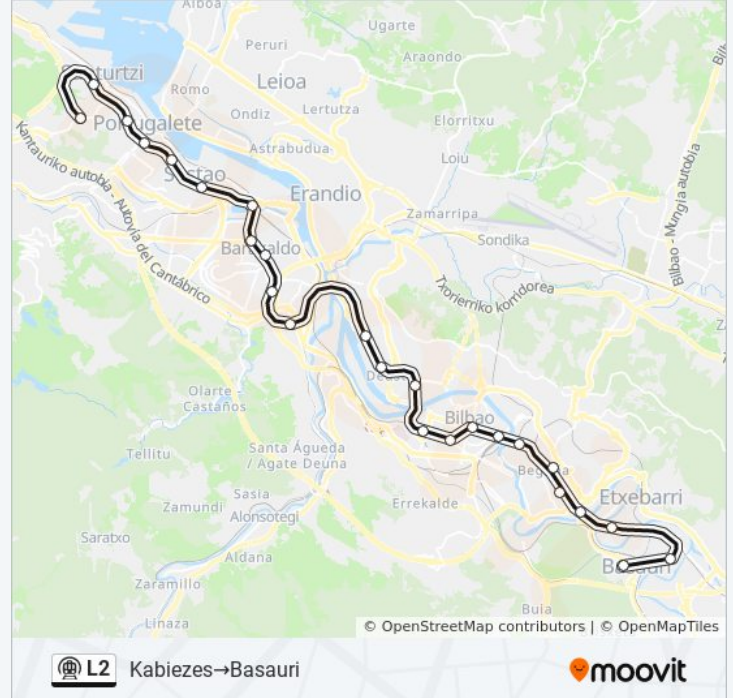

Dirección: Kabiezes→Basauri

Paradas: 25

Duración del viaje: 40 min

Resumen de la línea:

Zazpikaleak / Casco Viejo

Santutxu

Basarrate

Bolueta

Etxebarri

Ariz

Basauri

Sentido: Kabiezes → Etxebarri

23 paradas

[VER HORARIO DE LA LÍNEA](#)

Kabiezes

Santurtzi