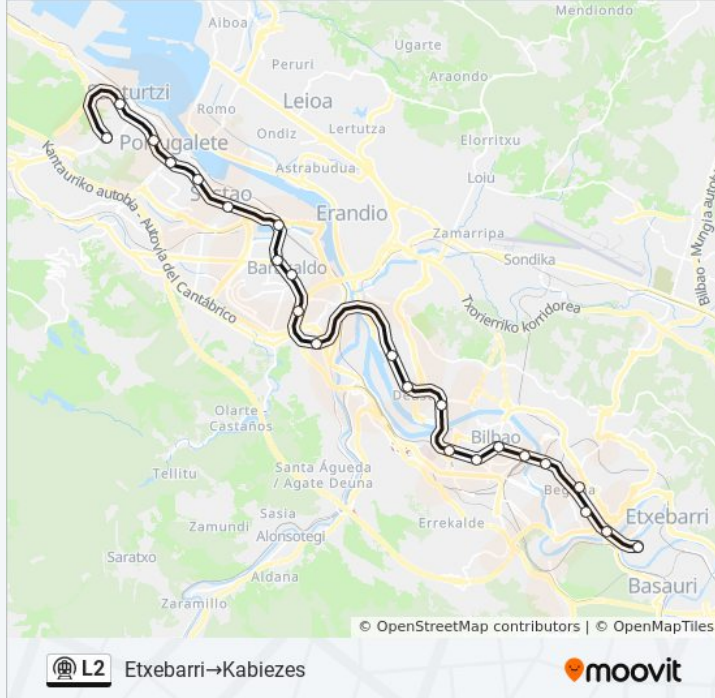

Información de la línea L2 de metro

Dirección: Etxebarri→Kabezes

Paradas: 23

Duración del viaje: 36 min

Resumen de la línea:

Abatxolo

Portugalete

Peñota

Santurtzi

Kabiezes

Sentido: Kabiezes→Basauri

25 paradas

[VER HORARIO DE LA LÍNEA](#)

Kabiezes

Santurtzi

Peñota