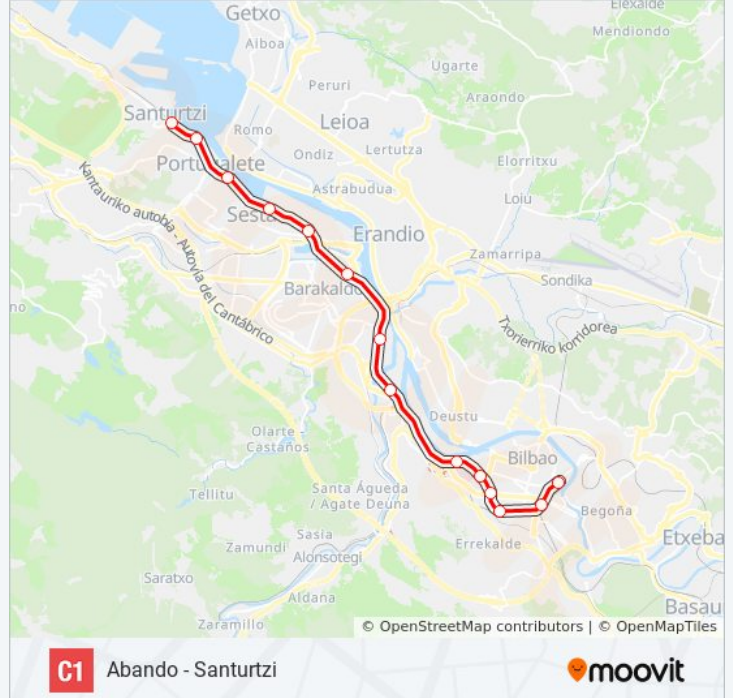

### Información de la línea C1 de tren

**Dirección:** Estación De Abando - Indalecio Prieto→Santurtzi

**Paradas:** 14

**Duración del viaje:** 22 min

**Resumen de la línea:**

**Sentido: Santurtzi→Estación De Abando - Indalecio Prieto**