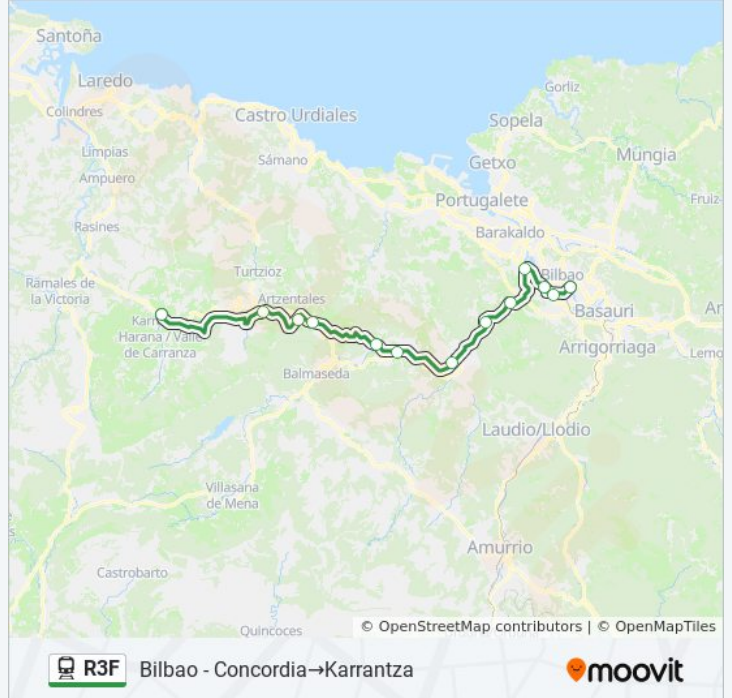

Usa la aplicación Moovit para encontrar la parada de la línea R3F de tren más cercana y descubre cuándo llega la próxima línea R3F de tren

Sentido: Bilbao - Concordia→Karrantza

13 paradas

[VER HORARIO DE LA LÍNEA](#)

Bilbao - Concordia

Ametzola

Basurto - Ospitalea

Zorrotza

Irauregi

Zaramillo

Sodupe

Aranguren - Estación

Mimetiz

Traslaviña

Artzentales

Villaverde De Trucíos

Karrantza

Horario de la línea R3F de tren

Bilbao - Concordia→Karrantza Horario de ruta:

lunes	8:00 - 19:30
martes	8:00 - 19:30
miércoles	8:00 - 19:30
jueves	8:00 - 19:30
viernes	8:00 - 19:30
sábado	8:00 - 19:30
domingo	8:00 - 19:30

Información de la línea R3F de tren

Dirección: Bilbao - Concordia→Karrantza

Paradas: 13

Duración del viaje: 72 min

Resumen de la línea:

Sentido: Karrantza→Bilbao - Concordia

14 paradas

[VER HORARIO DE LA LÍNEA](#)