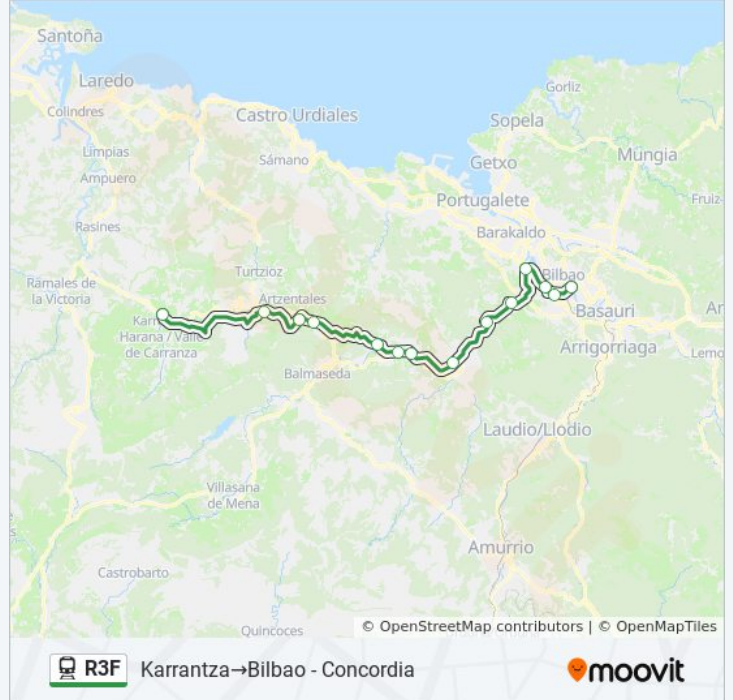

Usa la aplicación Moovit para encontrar la parada de la línea R3F de tren más cercana y descubre cuándo llega la próxima línea R3F de tren

Sentido: Bilbao - Concordia→Karrantza

13 paradas

[VER HORARIO DE LA LÍNEA](#)

Información de la línea R3F de tren

Dirección: Bilbao - Concordia→Karrantza

Paradas: 13

Duración del viaje: 72 min

Resumen de la línea:

Sentido: Karrantza→Bilbao - Concordia

14 paradas

[VER HORARIO DE LA LÍNEA](#)

Horario de la línea R3F de tren

Karrantza→Bilbao - Concordia Horario de ruta:

lunes	6:32 - 20:44
martes	6:32 - 20:44
miércoles	6:32 - 20:44
jueves	6:32 - 20:44
viernes	6:32 - 20:44
sábado	9:41 - 20:44
domingo	9:41 - 20:44

Información de la línea R3F de tren

Dirección: Karrantza→Bilbao - Concordia

Paradas: 14

Duración del viaje: 72 min

Resumen de la línea:

Los horarios y mapas de la línea R3F de tren están disponibles en un PDF en moovitapp.com. Utiliza [Moovit App](#) para ver los horarios de los autobuses en vivo, el horario del tren o el horario del metro y las indicaciones paso a paso para todo el transporte público en Bilbao.