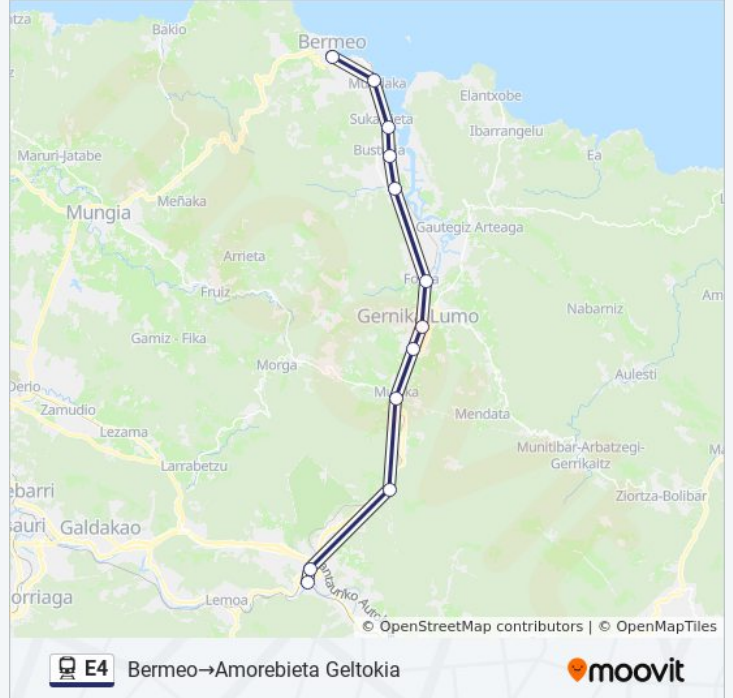

Información de la línea E4 de tren

Dirección: Amorebieta Geltokia→Bermeo

Paradas: 11

Duración del viaje: 44 min

Resumen de la línea:

Sentido: Bermeo→Amorebieta Geltokia

12 paradas

[VER HORARIO DE LA LÍNEA](#)

Muxika

Zugaztieta-Muxika

Amorebieta Geralekua

Amorebieta Geltokia

Horario de la línea E4 de tren

Bermeo→Amorebieta Geltokia Horario de ruta:

lunes	Sin Servicio
martes	Sin Servicio
miércoles	Sin Servicio
jueves	Sin Servicio
viernes	Sin Servicio
sábado	23:39
domingo	01:18 - 05:18

Información de la línea E4 de tren

Dirección: Bermeo→Amorebieta Geltokia

Paradas: 12

Duración del viaje: 40 min

Resumen de la línea:

Sentido: Bermeo→Gernika

8 paradas

[VER HORARIO DE LA LÍNEA](#)

Información de la línea E4 de tren

Dirección: Bermeo→Gernika

Paradas: 8

Duración del viaje: 23 min

Resumen de la línea:

Sentido: Bermeo→Matiko-Bilbao

25 paradas

[VER HORARIO DE LA LÍNEA](#)