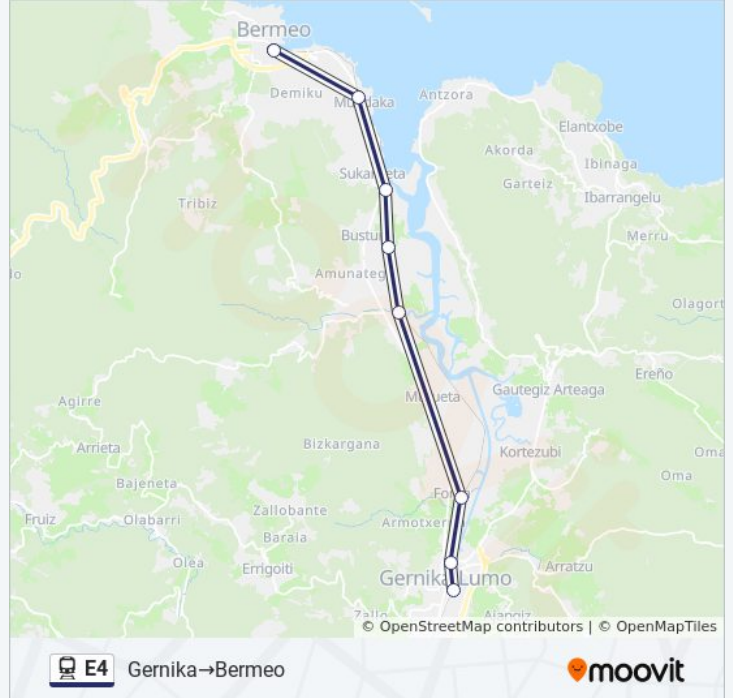

Gernika→Bermeo Horario de ruta:

lunes	05:52 - 08:15
martes	05:52 - 06:41
miércoles	05:52 - 06:41
jueves	05:52 - 06:41
viernes	05:52 - 06:41
sábado	07:15 - 08:15
domingo	07:15 - 08:15

Información de la línea E4 de tren

Dirección: Gernika→Bermeo

Paradas: 8

Duración del viaje: 23 min

Resumen de la línea:

Sentido: Gernika→Matiko-Bilbao

18 paradas

[VER HORARIO DE LA LÍNEA](#)

Gernika