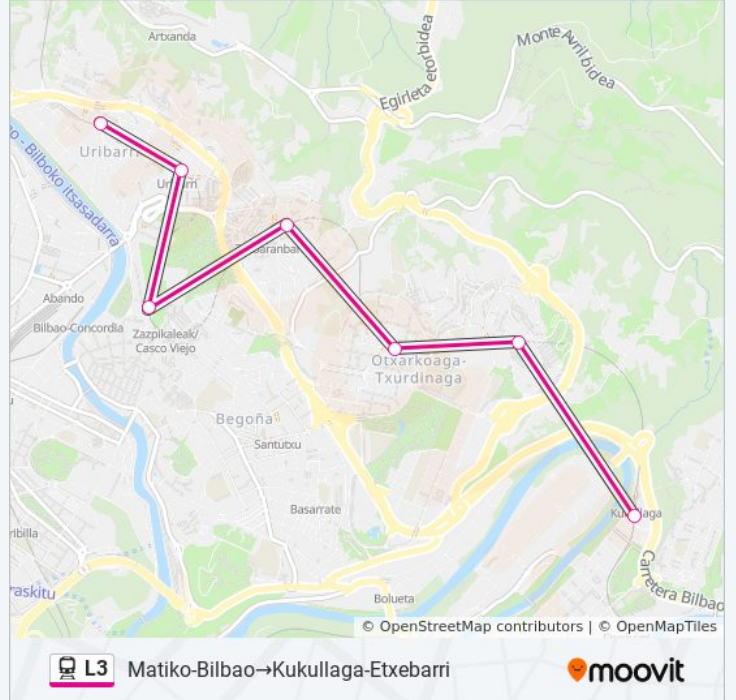

Información de la línea L3 de tren

Dirección: Kukullaga-Etxebarri→Matiko-Bilbao

Paradas: 7

Duración del viaje: 11 min

Resumen de la línea:

Sentido: Matiko-Bilbao→Kukullaga-Etxebarri

7 paradas

[VER HORARIO DE LA LÍNEA](#)

- Matiko-Bilbao
- Uribarri-Bilbao
- Zazpikaleak/ Casco Viejo
- Zurbaranbarri-Bilbao
- Txurdinaga-Bilbao
- Otxarkoaga-Bilbao
- Kukullaga-Etxebarri

Horario de la línea L3 de tren

Matiko-Bilbao→Kukullaga-Etxebarri Horario de ruta:

lunes	00:00 - 23:02
martes	06:17 - 23:02
miércoles	06:17 - 23:45
jueves	00:00 - 23:02
viernes	06:17 - 23:45
sábado	00:00 - 23:18
domingo	00:00 - 22:52

Información de la línea L3 de tren

Dirección: Matiko-Bilbao→Kukullaga-Etxebarri

Paradas: 7

Duración del viaje: 11 min

Resumen de la línea:

Los horarios y mapas de la línea L3 de tren están disponibles en un PDF en moovitapp.com. Utiliza [Moovit App](#) para ver los horarios de los autobuses en vivo, el horario del tren o el horario del metro y las indicaciones paso a paso para todo el transporte público en Bilbao.