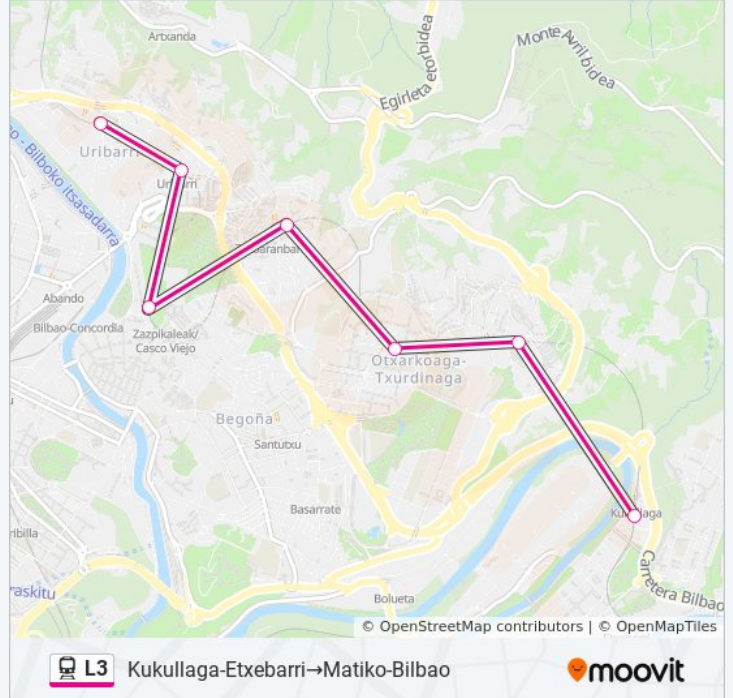

Kukullaga-Etxebarri→Matiko-Bilbao

Usa La App

La línea L3 de tren (Kukullaga-Etxebarri→Matiko-Bilbao) tiene 2 rutas. Sus horas de operación los días laborables regulares son:

(1) a Kukullaga-Etxebarri→Matiko-Bilbao: 00:23 - 23:17(2) a Matiko-Bilbao→Kukullaga-Etxebarri: 00:00 - 23:02

Usa la aplicación Moovit para encontrar la parada de la línea L3 de tren más cercana y descubre cuándo llega la próxima línea L3 de tren

Sentido: Kukullaga-Etxebarri→Matiko-Bilbao

7 paradas

[VER HORARIO DE LA LÍNEA](#)

Kukullaga-Etxebarri→Matiko-Bilbao Horario de ruta:

lunes	00:08 - 23:17
martes	05:51 - 23:14
miércoles	05:51 - 23:45
jueves	00:00 - 23:14
viernes	05:51 - 23:53
sábado	00:08 - 23:53
domingo	00:23 - 23:17

Información de la línea L3 de tren

Dirección: Kukullaga-Etxebarri→Matiko-Bilbao

Paradas: 7

Duración del viaje: 11 min

Resumen de la línea:

Sentido: Matiko-Bilbao→Kukullaga-Etxebarri

7 paradas

[VER HORARIO DE LA LÍNEA](#)