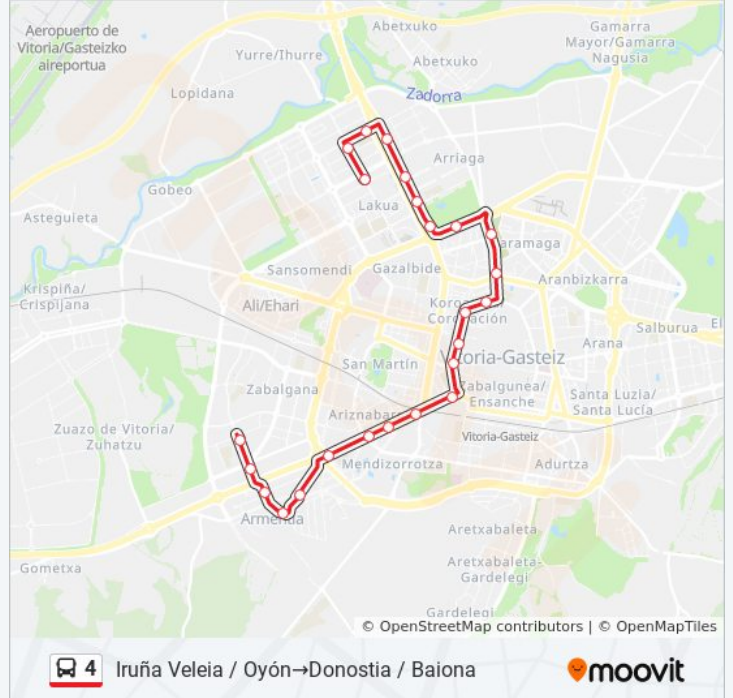

Domingo Beltrán

Coronación

Portal Arriaga 20

Portal Arriaga / Venezuela

Juan De Garay / Arriaga

Intermodal

Horario de la línea 4 de autobús

Iruña Veleia / Oyón → Donostia / Baiona Horario de ruta:

lunes	5:40 - 22:00
martes	5:40 - 22:00
miércoles	5:40 - 22:00
jueves	7:00 - 22:00
viernes	7:00 - 22:00
sábado	6:50 - 22:05
domingo	7:00 - 22:00

Información de la línea 4 de autobús

Dirección: Iruña Veleia / Oyón → Donostia / Baiona

Paradas: 24

Duración del viaje: 39 min

Resumen de la línea:

Portal Foronda 24
 Portal Foronda 44
 Portal Foronda 64
 Landaberde
 Donostia 49
 Donostia / Baiona

Sentido: Ramiro Maeztu 6 → Donostia / Baiona

14 paradas
[VER HORARIO DE LA LÍNEA](#)

Ramiro Maeztu 6
 Ramiro Maeztu 20
 Domingo Beltrán
 Coronación
 Portal Arriaga 20
 Portal Arriaga / Venezuela
 Juan De Garay / Arriaga
 Intermodal
 Portal Foronda 24
 Portal Foronda 44
 Portal Foronda 64
 Landaberde
 Donostia 49
 Donostia / Baiona