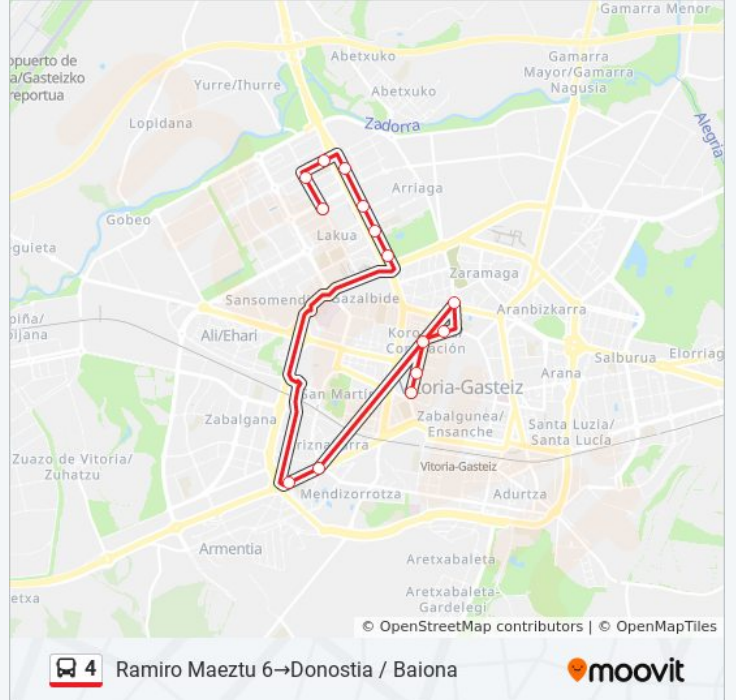

Paradas: 24

Duración del viaje: 39 min

Resumen de la línea:

Portal Foronda 24
 Portal Foronda 44
 Portal Foronda 64
 Landaberde
 Donostia 49
 Donostia / Baiona

Sentido: Ramiro Maeztu 6 → Donostia / Baiona

14 paradas
[VER HORARIO DE LA LÍNEA](#)

Ramiro Maeztu 6
 Ramiro Maeztu 20
 Domingo Beltrán
 Coronación
 Portal Arriaga 20
 Portal Arriaga / Venezuela
 Juan De Garay / Arriaga
 Intermodal
 Portal Foronda 24
 Portal Foronda 44
 Portal Foronda 64
 Landaberde
 Donostia 49
 Donostia / Baiona

Dirección: Ramiro Maeztu 6 → Donostia / Baiona
Paradas: 14
Duración del viaje: 13 min
Resumen de la línea:

Los horarios y mapas de la línea 4 de autobús están disponibles en un PDF en moovitapp.com. Utiliza [Moovit App](#) para ver los horarios de los autobuses en vivo, el horario del tren o el horario del metro y las indicaciones paso a paso para todo el transporte público en Vitoria-Gasteiz.