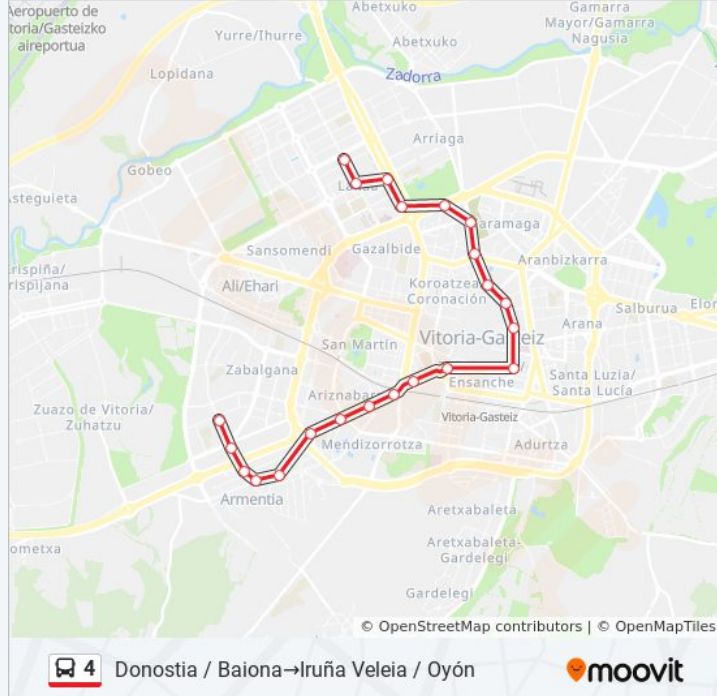

Información de la línea 4 de autobús

Dirección: Donostia / Baiona → Iruña Veleia / Oyón

Paradas: 22

Duración del viaje: 39 min

Resumen de la línea:

Av. San Prudencio

Camino Armentia

Iruña Veleia / Reina Sofía

Iruña Veleia / Oyón

Sentido: Iruña Veleia / Oyón → Donostia / Baiona

24 paradas

[VER HORARIO DE LA LÍNEA](#)

Iruña Veleia / Oyón

Iruña Veleia / Reina Sofía

Camino Armentia

Armentia / Basílica