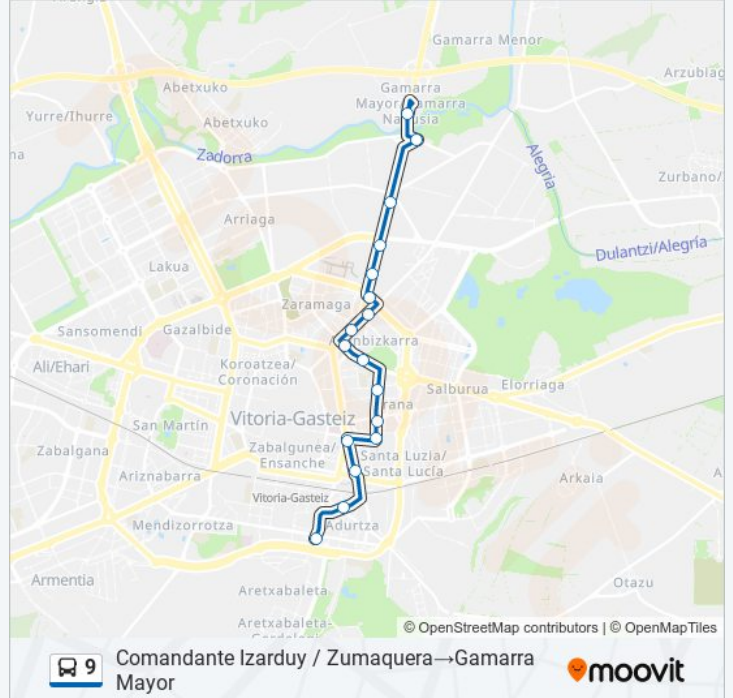

Portal Gamarra 46

Plaza Gamarra

Gamarra Mayor

Horario de la línea 9 de autobús

Comandante Izañduy / Zumaquera → Gamarra Mayor
Horario de ruta:

lunes	Sin Servicio
martes	Sin Servicio
miércoles	Sin Servicio
jueves	Sin Servicio
viernes	Sin Servicio
sábado	07:15
domingo	07:15

Información de la línea 9 de autobús

Dirección: Comandante Izañduy /
Zumaquera → Gamarra Mayor

Paradas: 17

Duración del viaje: 28 min

Resumen de la línea:

Sentido: Gamarra Mayor → Aretxabaleta

17 paradas

[VER HORARIO DE LA LÍNEA](#)