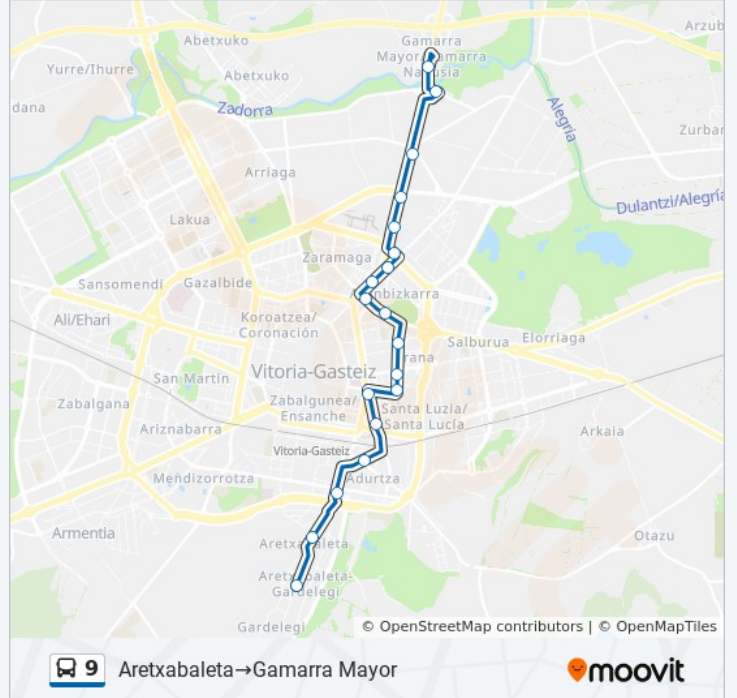

Portal Gamarra 46

Plaza Gamarra

Gamarra Mayor

Horario de la línea 9 de autobús

Aretxabaleta→Gamarra Mayor Horario de ruta:

lunes	05:35 - 21:35
martes	05:35 - 21:35
miércoles	05:35 - 21:35
jueves	05:35 - 21:35
viernes	05:35 - 21:35
sábado	Sin Servicio
domingo	Sin Servicio

Información de la línea 9 de autobús**Dirección:** Aretxabaleta→Gamarra Mayor**Paradas:** 19**Duración del viaje:** 23 min**Resumen de la línea:**

Sentido: Aretxabaleta → Gamarra Mayor

19 paradas

[VER HORARIO DE LA LÍNEA](#)

Aretxabaleta

Aretxabaleta / Pueblo

Comandante Izaola / Zumaquera

Castro Urdiales

Los Herrán 4

Los Herrán 36

Judimendi / San Juan

Judimendi 7