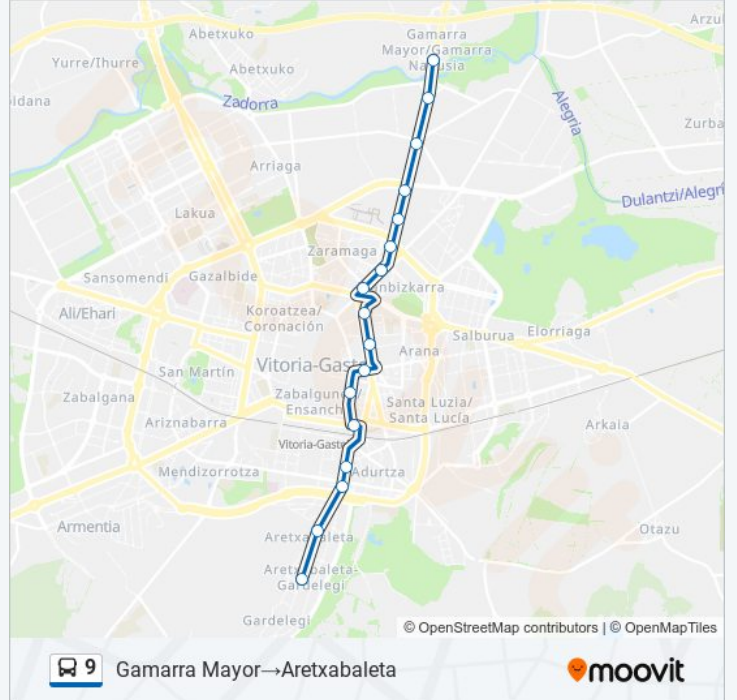

Los Herrán / Hortaleza

José Mardones / Logroño

Av. Santiago / Sanidad

Paz

Manuel Iradier

Comandante Izarduy 14

Comandante Izarduy / Zumaquera

Aretxabaleta / Pueblo

Aretxabaleta

Horario de la línea 9 de autobús

Gamarra Mayor → Aretxabaleta Horario de ruta:

lunes	06:10 - 22:26
martes	06:10 - 22:26
miércoles	06:10 - 22:26
jueves	06:10 - 22:26
viernes	06:10 - 22:26
sábado	07:15 - 22:15
domingo	07:15 - 22:15

Información de la línea 9 de autobús

Dirección: Gamarra Mayor → Aretxabaleta

Paradas: 17

Duración del viaje: 27 min

Resumen de la línea:

Los horarios y mapas de la línea 9 de autobús están disponibles en un PDF en moovitapp.com. Utiliza Moovit App para ver los horarios de los autobuses en vivo, el horario del tren o el horario del metro y las indicaciones paso a paso para todo el transporte público en Vitoria-Gasteiz.