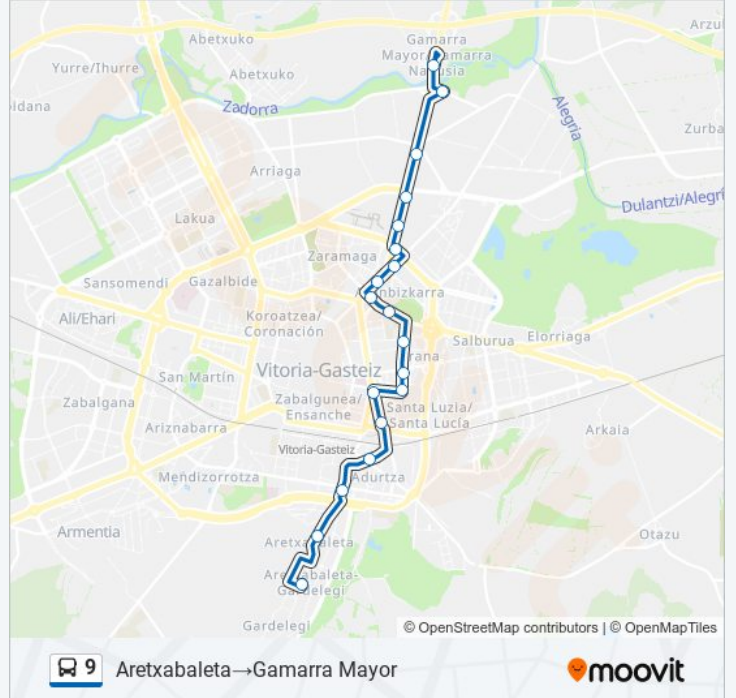

Información de la línea 9 de autobús

Dirección: Aretxabaleta → Gamarra Mayor

Paradas: 19

Duración del viaje: 30 min

Resumen de la línea:

Gamarra Mayor

Sentido: Comandante Izañduy / Zumaquera → Gamarra Mayor

17 paradas

[VER HORARIO DE LA LÍNEA](#)

Comandante Izañduy / Zumaquera

Castro Urdiales

Los Herrán 4

Los Herrán 36

Judimendi / San Juan

Judimendi 7