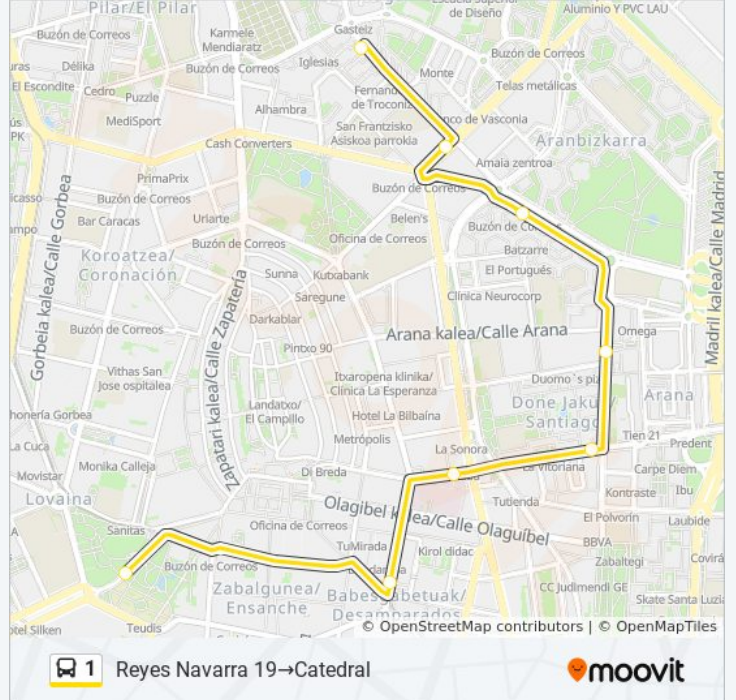

Sentido: Reyes Navarra 19→Catedral

8 paradas

[VER HORARIO DE LA LÍNEA](#)

Reyes Navarra 19
Portal Legutiano /Iparralde
Valladolid 10
Judimendi / San José
Av. Santiago 43
Av. Santiago / Sanidad
Paz
Catedral

Horario de la línea 1 de autobús

Reyes Navarra 19→Catedral Horario de ruta:

lunes	6:00 - 22:15
martes	6:00 - 22:15
miércoles	6:00 - 22:15
jueves	7:00 - 22:20
viernes	7:00 - 22:20
sábado	7:00 - 22:20
domingo	7:00 - 22:20

Información de la línea 1 de autobús

Dirección: Reyes Navarra 19→Catedral

Paradas: 8

Duración del viaje: 15 min

Resumen de la línea:

Los horarios y mapas de la línea 1 de autobús están disponibles en un PDF en moovitapp.com. Utiliza [Moovit App](#) para ver los horarios de los autobuses en vivo, el horario del tren o el horario del metro y las indicaciones paso a paso para todo el transporte público en Vitoria-Gasteiz.