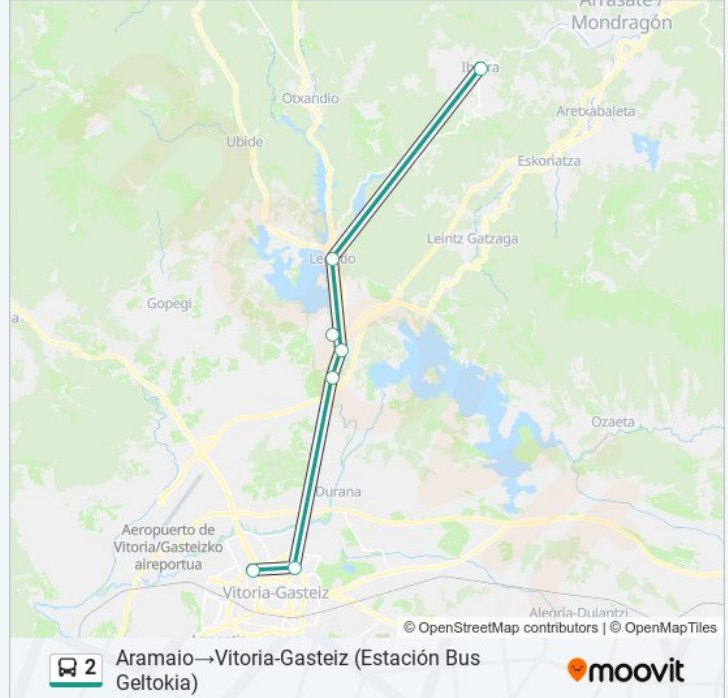

Sentido: Aramaio→Vitoria-Gasteiz (Estación Bus Geltokia)

7 paradas

[VER HORARIO DE LA LÍNEA](#)

Aramaio

Legutio

Goiain (Poligono)

Urbina

Luko

Vitoria-Gasteiz (Alas-Boulevard)

Vitoria-Gasteiz (Estación Bus Geltokia)

Horario de la línea 2 de autobús

Aramaio→Vitoria-Gasteiz (Estación Bus Geltokia)

Horario de ruta:

lunes	10:05 - 21:15
martes	10:05 - 21:15
miércoles	10:05 - 21:15
jueves	10:05 - 21:15
viernes	10:05 - 21:15
sábado	10:30 - 20:25
domingo	10:30 - 20:25

Información de la línea 2 de autobús**Dirección:** Aramaio→Vitoria-Gasteiz (Estación Bus Geltokia)**Paradas:** 7**Duración del viaje:** 40 min**Resumen de la línea:**

Sentido: Vitoria-Gasteiz (Estación Bus Geltokia)→Aramaio

7 paradas

[VER HORARIO DE LA LÍNEA](#)

Vitoria-Gasteiz (Estación Bus Geltokia)

Vitoria-Gasteiz (Alas-Boulevard)

Luko

Urbina

Goian (Poligono)

Legutio