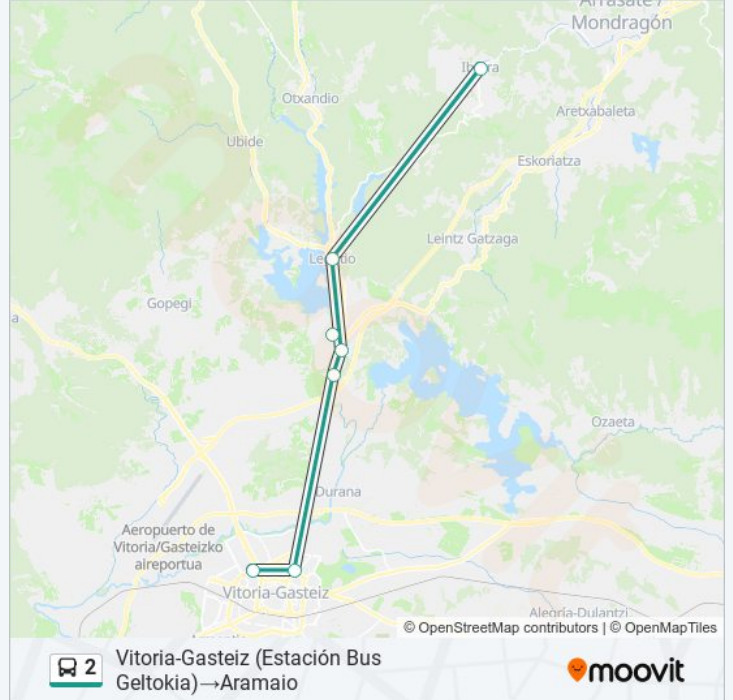

Información de la línea 2 de autobús**Dirección:** Aramaio→Vitoria-Gasteiz (Estación Bus Geltokia)**Paradas:** 7**Duración del viaje:** 40 min**Resumen de la línea:**

Sentido: Vitoria-Gasteiz (Estación Bus Geltokia)→Aramaio

7 paradas

[VER HORARIO DE LA LÍNEA](#)

Vitoria-Gasteiz (Estación Bus Geltokia)

Vitoria-Gasteiz (Alas-Boulevard)

Luko

Urbina

Goian (Poligono)

Legutio

Aramaio

Horario de la línea 2 de autobús

Vitoria-Gasteiz (Estación Bus Geltokia)→Aramaio

Horario de ruta:

lunes	06:45 - 14:10
martes	06:45 - 14:10
miércoles	06:45 - 14:10
jueves	06:45 - 14:10
viernes	06:45 - 14:10
sábado	07:40 - 18:35
domingo	07:40 - 18:35

Información de la línea 2 de autobús

Dirección: Vitoria-Gasteiz (Estación Bus Geltokia)→Aramaio

Paradas: 7

Duración del viaje: 40 min

Resumen de la línea:

Los horarios y mapas de la línea 2 de autobús están disponibles en un PDF en moovitapp.com. Utiliza Moovit App para ver los horarios de los autobuses en vivo, el horario del tren o el horario del metro y las indicaciones paso a paso para todo el transporte público en Vitoria-Gasteiz.