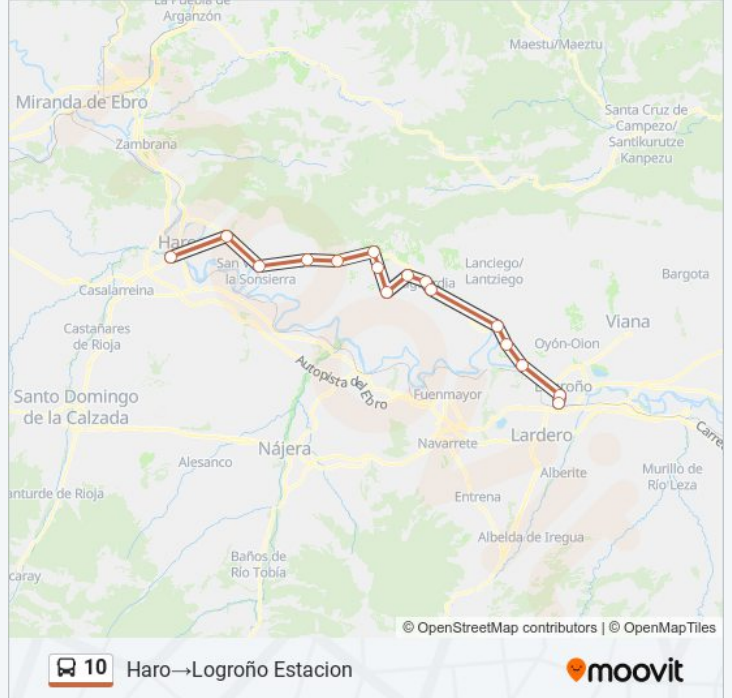

Usa la aplicación Moovit para encontrar la parada de la línea 10 de autobús más cercana y descubre cuándo llega la próxima línea 10 de autobús

Sentido: Haro→Logroño Estacion

16 paradas

[VER HORARIO DE LA LÍNEA](#)

Haro

Labastida / Bastida

San Vicente De La Sonsierra

Abalos

Samaniego

Leza (Ospitalea - Hospital)

Leza

Navaridas

Horario de la línea 10 de autobús

Haro→Logroño Estacion Horario de ruta:

lunes	06:25 - 18:20
martes	06:25 - 18:20
miércoles	06:25 - 18:20
jueves	06:25 - 18:20
viernes	06:25 - 18:20
sábado	09:40 - 17:50
domingo	09:40 - 17:50

Información de la línea 10 de autobús**Dirección:** Haro→Logroño Estacion**Paradas:** 16**Duración del viaje:** 64 min**Resumen de la línea:**

Sentido: Logroño Estacion→Haro

16 paradas

[VER HORARIO DE LA LÍNEA](#)