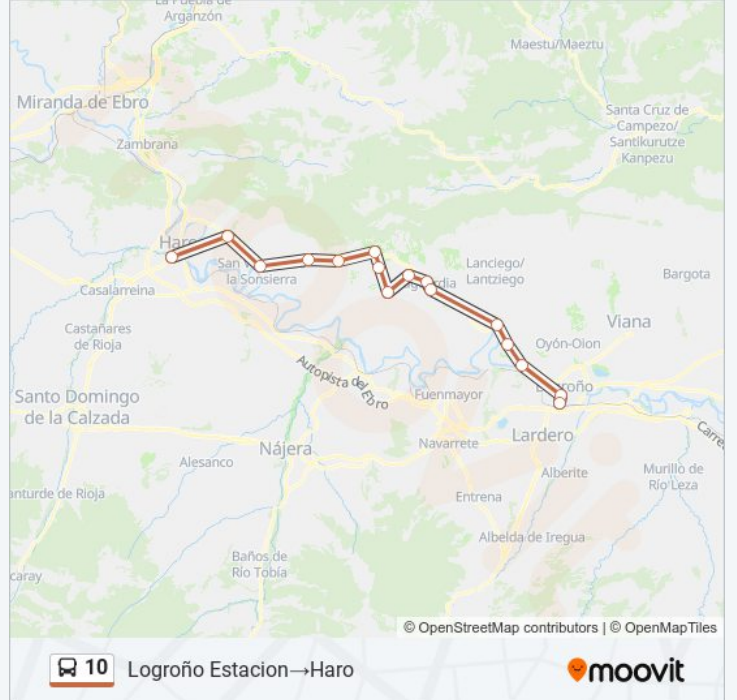

Información de la línea 10 de autobús**Dirección:** Haro→Logroño Estacion**Paradas:** 16**Duración del viaje:** 64 min**Resumen de la línea:**

Sentido: Logroño Estacion→Haro

16 paradas

[VER HORARIO DE LA LÍNEA](#)

Horario de la línea 10 de autobús

Logroño Estacion→Haro Horario de ruta:

lunes	07:45 - 21:55
martes	07:45 - 21:55
miércoles	07:45 - 21:55
jueves	07:45 - 21:55
viernes	07:45 - 21:55
sábado	09:30 - 19:30
domingo	09:30 - 19:30

Información de la línea 10 de autobús

Dirección: Logroño Estacion→Haro

Paradas: 16

Duración del viaje: 64 min

Resumen de la línea:

Los horarios y mapas de la línea 10 de autobús están disponibles en un PDF en moovitapp.com. Utiliza Moovit App para ver los horarios de los autobuses en vivo, el horario del tren o el horario del metro y las indicaciones paso a paso para todo el transporte público en Vitoria-Gasteiz.