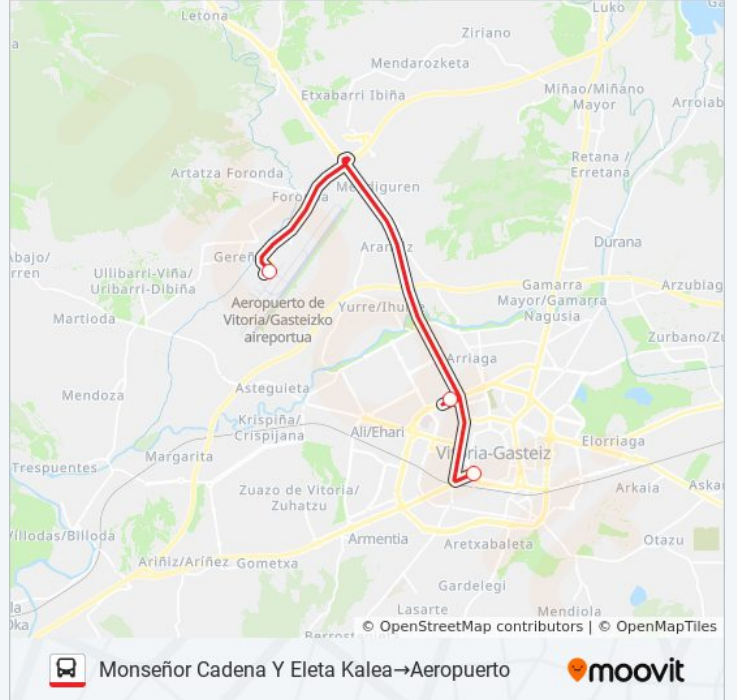

AEROPUERTO

Aeropuerto→Monseñor Cadena Y Eleta Kalea

Usa La App

La línea AEROPUERTO de autobús (Aeropuerto→Monseñor Cadena Y Eleta Kalea) tiene 2 rutas. Sus horas de operación los días laborables regulares son:

**Sentido: Monseñor Cadena Y Eleta
Kalea→Aeropuerto**

3 paradas

[VER HORARIO DE LA LÍNEA](#)

Monseñor Cadena Y Eleta Kalea

Euskal Herria Bulebarra

Aeropuerto

Horario de la línea AEROPUERTO de autobús

Monseñor Cadena Y Eleta Kalea→Aeropuerto

Horario de ruta:

lunes	5:00 - 23:45
martes	5:00 - 23:45
miércoles	5:00 - 23:45
jueves	5:00 - 23:45
viernes	5:00 - 23:45
sábado	5:00 - 23:45
domingo	5:00 - 22:15

**Información de la línea AEROPUERTO de
autobús**

Dirección: Monseñor Cadena Y Eleta
Kalea→Aeropuerto

Paradas: 3

Duración del viaje: 7 min

Resumen de la línea:

Los horarios y mapas de la línea AEROPUERTO de autobús están disponibles en un PDF en moovitapp.com. Utiliza [Moovit App](#) para ver los horarios de los autobuses en vivo, el horario del tren o el horario del metro y las indicaciones paso a paso para todo el transporte público en Vitoria-Gasteiz.