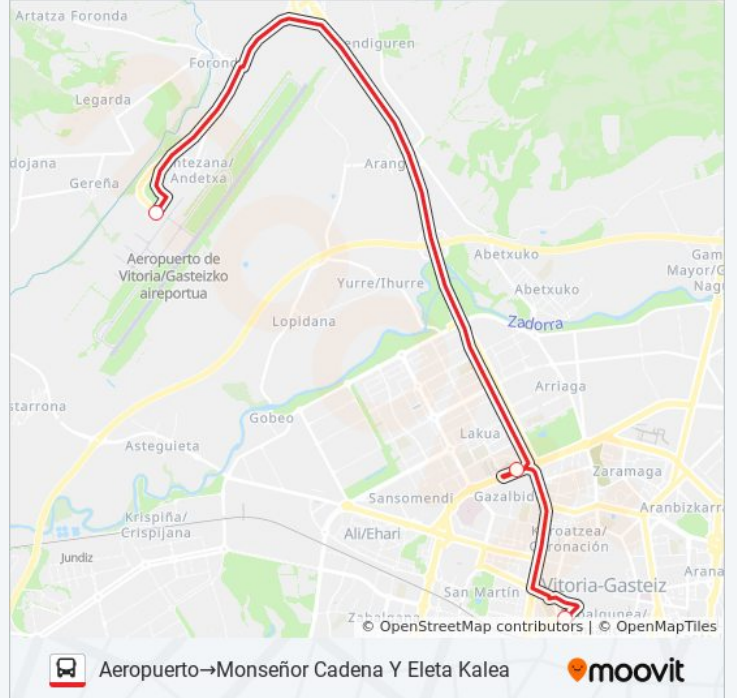

AEROPUERTO

Aeropuerto→Monseñor Cadena Y Eleta Kalea

Usa La App

La línea AEROPUERTO de autobús (Aeropuerto→Monseñor Cadena Y Eleta Kalea) tiene 2 rutas. Sus horas de operación los días laborables regulares son:

(1) a Aeropuerto→Monseñor Cadena Y Eleta Kalea: 5:00 - 23:45(2) a Monseñor Cadena Y Eleta Kalea→Aeropuerto: 5:00 - 23:45

Usa la aplicación Moovit para encontrar la parada de la línea AEROPUERTO de autobús más cercana y descubre cuándo llega la próxima línea AEROPUERTO de autobús

Sentido: Aeropuerto→Monseñor Cadena Y Eleta Kalea

3 paradas

[VER HORARIO DE LA LÍNEA](#)

Aeropuerto

Euskal Herria Bulebarra

Monseñor Cadena Y Eleta Kalea

Horario de la línea AEROPUERTO de autobús

Aeropuerto→Monseñor Cadena Y Eleta Kalea

Horario de ruta:

lunes	5:00 - 23:45
martes	5:00 - 23:45
miércoles	5:00 - 23:45
jueves	5:00 - 23:45
viernes	5:00 - 23:45
sábado	5:00 - 23:45
domingo	5:00 - 22:15

Información de la línea AEROPUERTO de autobús**Dirección:** Aeropuerto→Monseñor Cadena Y Eleta Kalea**Paradas:** 3**Duración del viaje:** 7 min**Resumen de la línea:**