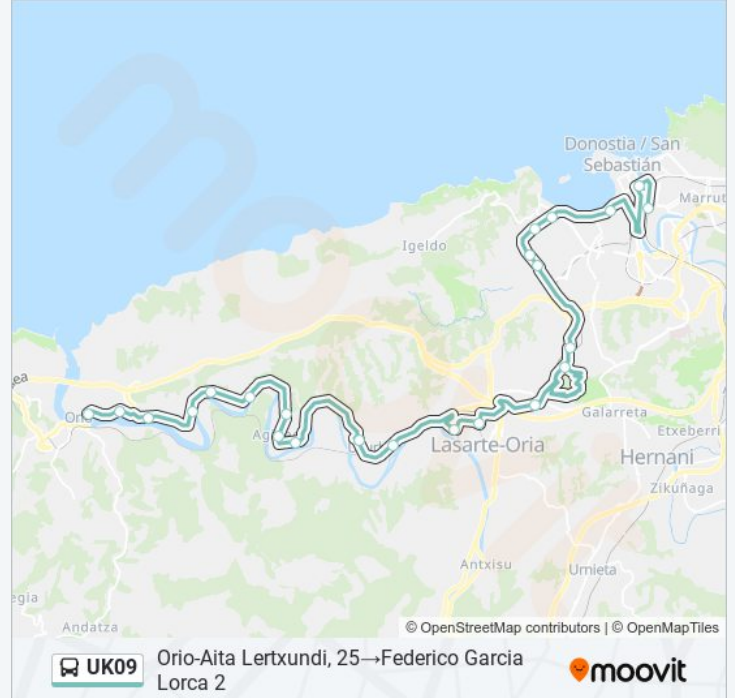

Ibaeta/Lorea

Tolosa Hiribidea 77 - Unibertsitateak

Tolosa Hirib.13 Magisteritza

Esklabak

Zubieta Plaza

Askatasuna/Libertad, 3

Federico Garcia Lorca, 2

**Sentido: Torre Luzeako Parkea 2-
Erdigunea → Federico Garcia Lorca 2**