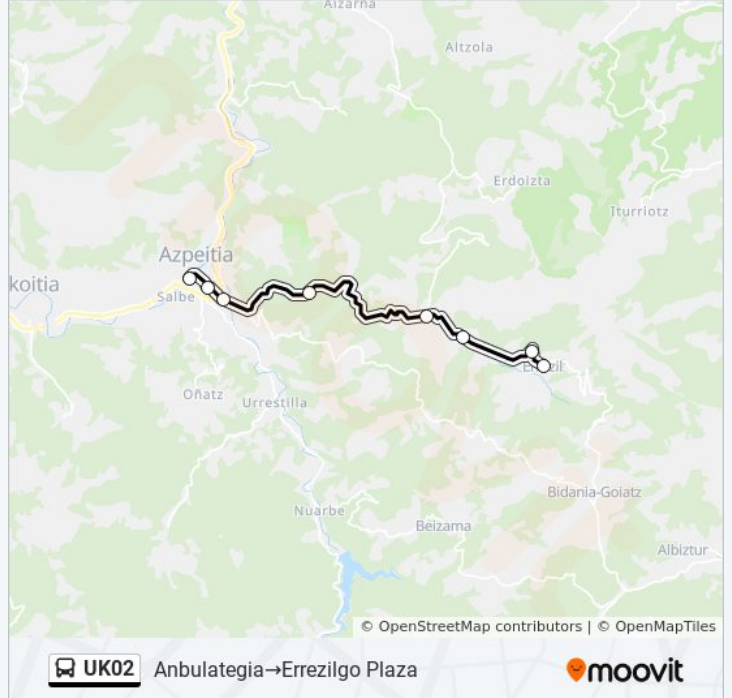

Sentido: Errezilgo Plaza→Anbulategia

8 paradas

[VER HORARIO DE LA LÍNEA](#)

Errezilgo Plaza

Intsausti

Loidi

Bentaberri

Irurena

Landeta

Artzubia Hiribidea, 35 - Garmendipe

Anbulategia

Horario de la línea UK02 de autobús

Errezilgo Plaza→Anbulategia Horario de ruta:

lunes	7:10 - 20:25
martes	7:10 - 20:25
miércoles	7:10 - 20:25
jueves	7:10 - 20:25
viernes	7:10 - 20:25
sábado	Sin Servicio
domingo	10:50 - 19:30

Información de la línea UK02 de autobús

Dirección: Errezilgo Plaza→Anbulategia

Paradas: 8

Duración del viaje: 15 min

Resumen de la línea: