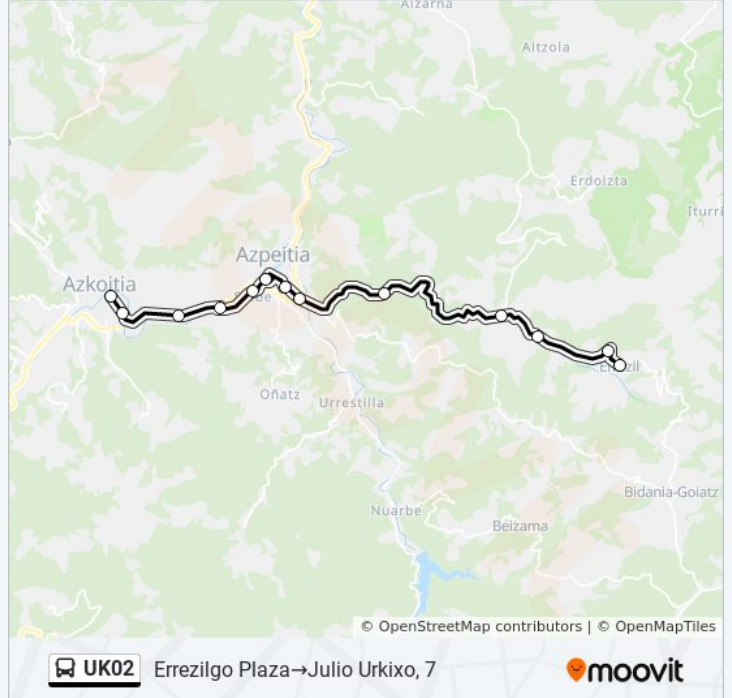

lunes	15:10
martes	15:10
miércoles	15:10
jueves	15:10
viernes	15:10
sábado	16:30 - 19:30
domingo	Sin Servicio

**Información de la línea UK02 de autobús**

**Dirección:** Errezilgo Plaza→Julio Urkixo, 7

**Paradas:** 13

**Duración del viaje:** 24 min

**Resumen de la línea:**