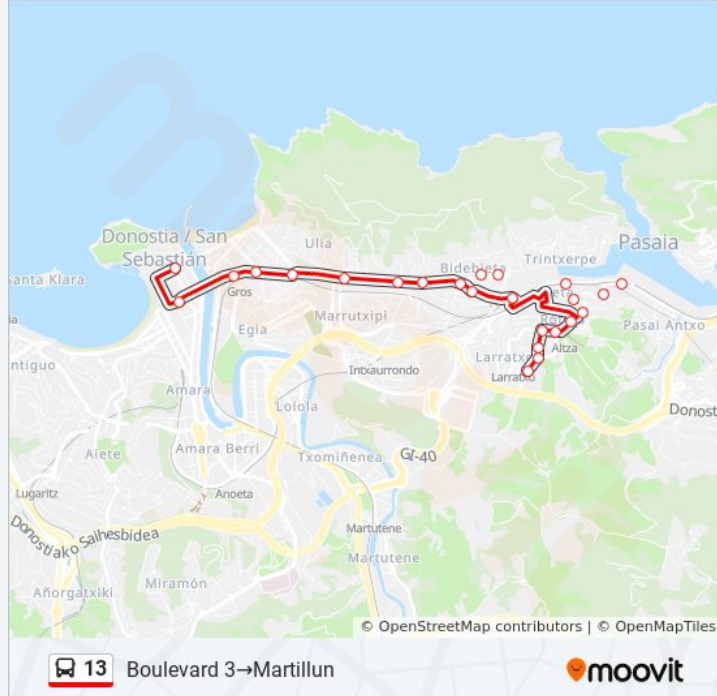

Información de la línea 13 de autobús

Dirección: Boulevard 3 → Martillun

Paradas: 24

Duración del viaje: 23 min

Resumen de la línea:

Santa Barbara

Altzako Anbulatorioa

Nerecan

Txapinene

San Martzial

Martillun

Sentido: Larratxo I → Boulevard 3

22 paradas

[VER HORARIO DE LA LÍNEA](#)

Larratxo I

Bianka