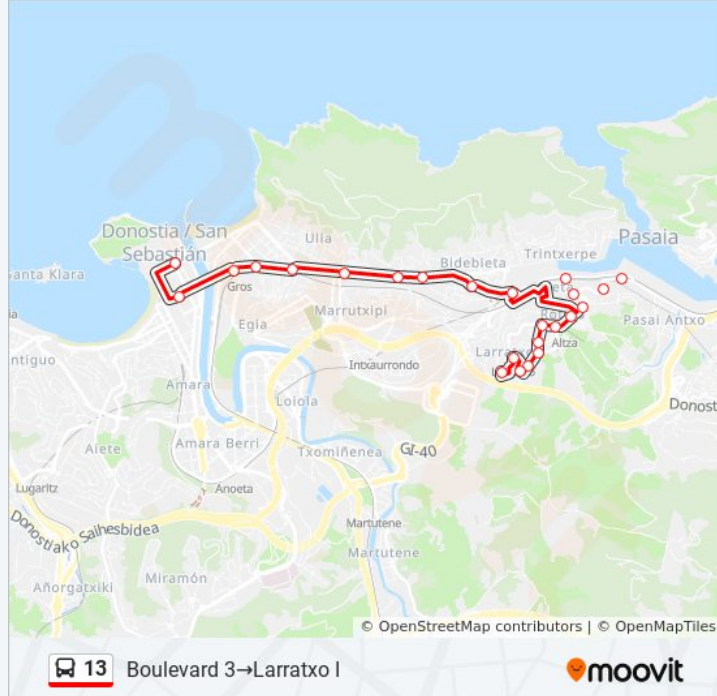

Horario de la línea 13 de autobús

Boulevard 3→Larratxo I Horario de ruta:

lunes	5:30 - 23:00
martes	5:30 - 23:00
miércoles	5:30 - 23:00
jueves	5:30 - 23:00
viernes	7:36 - 23:00
sábado	5:30 - 23:00
domingo	7:36 - 22:00

Información de la línea 13 de autobús**Dirección:** Boulevard 3→Larratxo I**Paradas:** 24**Duración del viaje:** 27 min**Resumen de la línea:**

Martillun

Leosiñeta

Larratxo 46

Larratxo I

Sentido: Boulevard 3 → Martillun

24 paradas

[VER HORARIO DE LA LÍNEA](#)

Boulevard 3

Askatasuna 21

Pinudi/Pinares M.16

Euskal Herria/Vasconia

Jai Alai

Erlojua/Reloj