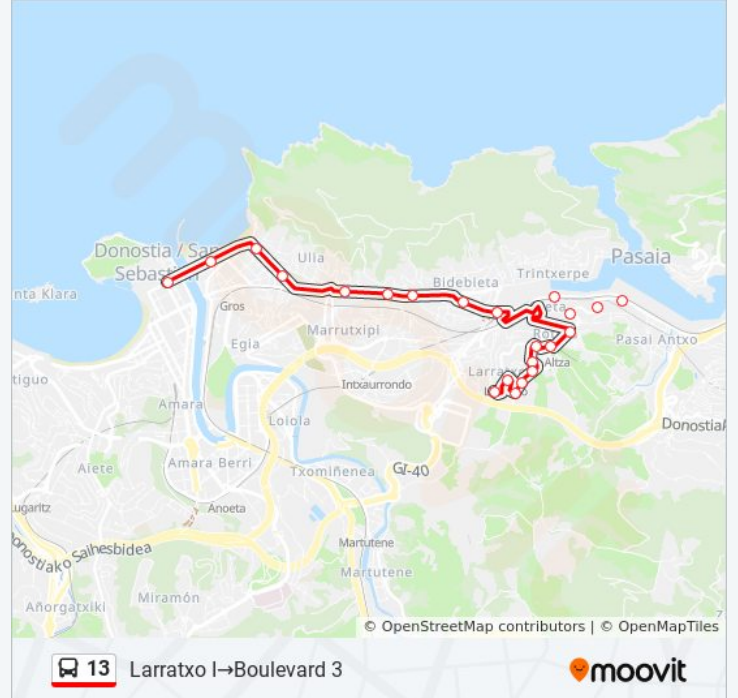

Información de la línea 13 de autobús

Dirección: Larratxo I → Boulevard 3

Paradas: 22

Duración del viaje: 25 min

Resumen de la línea:

Jesuitak

Mariaren Bihotza

Kursaal

Boulevard 3

Sentido: Larratxo I → Jesuitak

19 paradas

[VER HORARIO DE LA LÍNEA](#)

Larratxo I

Bianka

Leosiñeta II

Lauaizeta 33