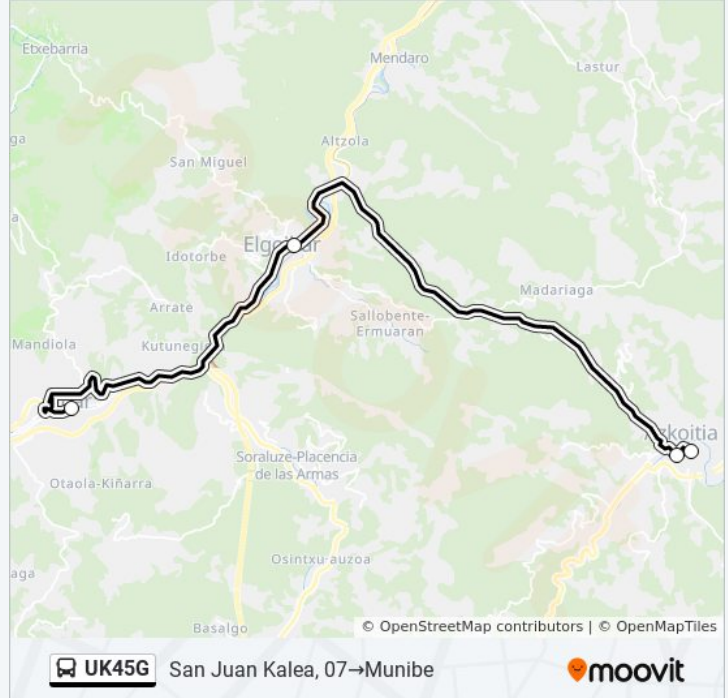

Usa la aplicación Moovit para encontrar la parada de la línea UK45G de autobús más cercana y descubre cuándo llega la próxima línea UK45G de autobús

Sentido: San Juan Kalea, 07→Munibe

4 paradas

[VER HORARIO DE LA LÍNEA](#)

San Juan Kalea, 07

Urazandi

San Martin

Munibe

Horario de la línea UK45G de autobús

San Juan Kalea, 07→Munibe Horario de ruta:

lunes	Sin Servicio
martes	Sin Servicio
miércoles	Sin Servicio
jueves	Sin Servicio
viernes	Sin Servicio
sábado	Sin Servicio
domingo	6:35

Información de la línea UK45G de autobús**Dirección:** San Juan Kalea, 07→Munibe**Paradas:** 4**Duración del viaje:** 26 min**Resumen de la línea:**

Sentido: San Juan Kalea, 07 → Zestoa

9 paradas

[VER HORARIO DE LA LÍNEA](#)

lunes	Sin Servicio
martes	Sin Servicio
miércoles	Sin Servicio
jueves	Sin Servicio
viernes	Sin Servicio
sábado	Sin Servicio
domingo	0:35 - 4:35

Información de la línea UK45G de autobús

Dirección: San Juan Kalea, 07 → Zestoa