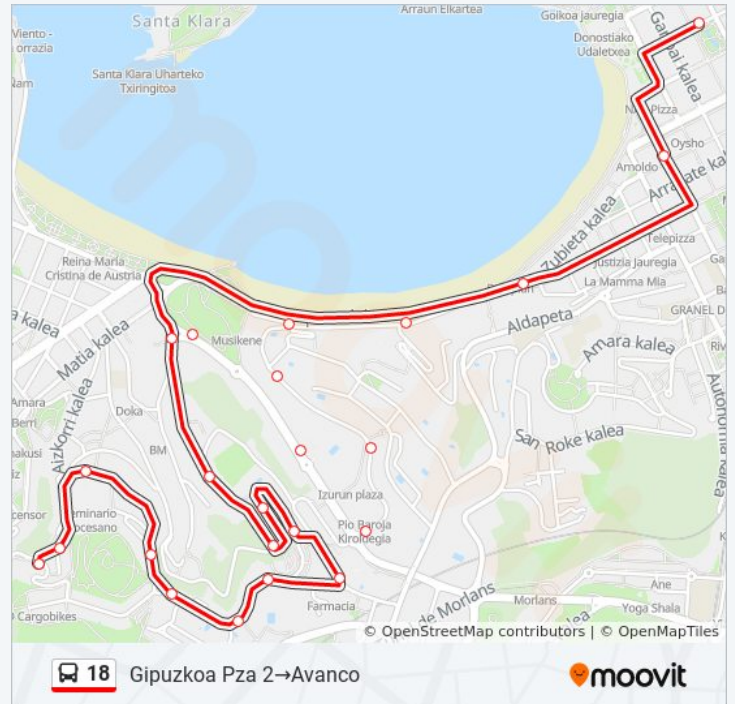

### Información de la línea 18 de autobús

**Dirección:** Avanco→Zubieta Plaza

**Paradas:** 11

**Duración del viaje:** 9 min

**Resumen de la línea:**

[Mapa de 18 de autobús](#)

### Sentido: Gipuzkoa Pza 2→Avanco

23 paradas

[VER HORARIO DE LA LÍNEA](#)

- Gipuzkoa Pza 2
- Urbieta 6
- La Concha, Frente Edificio La Perla (Donostia)

### Horario de la línea 18 de autobús

Gipuzkoa Pza 2→Avanco Horario de ruta:

lunes	7:15 - 22:15
martes	7:15 - 22:15
miércoles	7:15 - 22:15
jueves	7:15 - 23:45

Miraconcha  
Miramar Jauregi/Palacio Mirama  
Duque De Baena  
Sanserreka  
Sanserreka-Polikiroldegia  
Pio Baroja 15  
P. Baroja 5  
Mikeleteak 4  
Portuene 2  
Gantxegi  
Portuene 20 I  
Portuene 49  
Dr. Marañón  
Muntomar  
Pinu Bidea  
Gurutze H.153  
Itxas Aurre  
Apaizgaitegia/Seminario H.82  
Aitzgorri  
Avanco

### Información de la línea 18 de autobús

**Dirección:** Gipuzkoa Pza 2→Avanco

**Paradas:** 23

**Duración del viaje:** 18 min

**Resumen de la línea:**

Los horarios y mapas de la línea 18 de autobús están disponibles en un PDF en [moovitapp.com](https://moovitapp.com). Utiliza [Moovit App](https://moovitapp.com) para ver los horarios de los autobuses en vivo, el horario del tren o el horario del metro y las indicaciones paso a paso para todo el transporte público en San Sebastián.