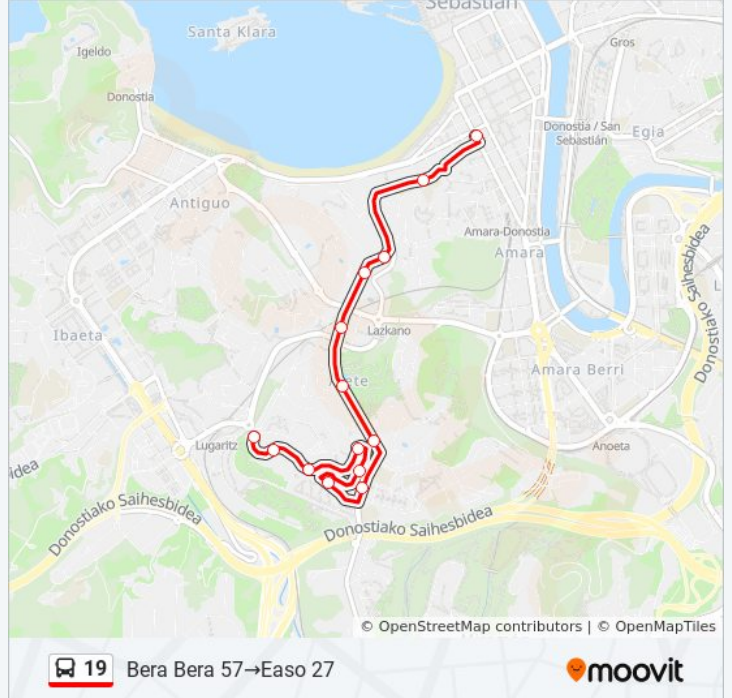

lunes	Sin Servicio
martes	Sin Servicio
miércoles	Sin Servicio
jueves	Sin Servicio
viernes	Sin Servicio
sábado	Sin Servicio
domingo	22:15 - 22:35

Información de la línea 19 de autobús

Dirección: Bera Bera 57→Easo 27

Paradas: 14

Duración del viaje: 10 min

Resumen de la línea:

Sentido: Bera Bera 57 → Gipuzkoa Pza 2

16 paradas

[VER HORARIO DE LA LÍNEA](#)

- Bera Bera 57
- Bera Bera 47
- Bera Bera 31
- Bera Bera 2
- Andoain 17
- Pagola
- Oriamendi
- Aiete 93
- Aieteko Jauregia II
- Aiete 53
- Iza
- Aiete 1
- Marianistak
- Easo 27
- Okendo 11
- Gipuzkoa Pza 2

Información de la línea 19 de autobús

Dirección: Bera Bera 57 → Gipuzkoa Pza 2

Paradas: 16

Duración del viaje: 20 min

Resumen de la línea:

Sentido: Gipuzkoa Pza 2 → Bera Bera 57

15 paradas

[VER HORARIO DE LA LÍNEA](#)