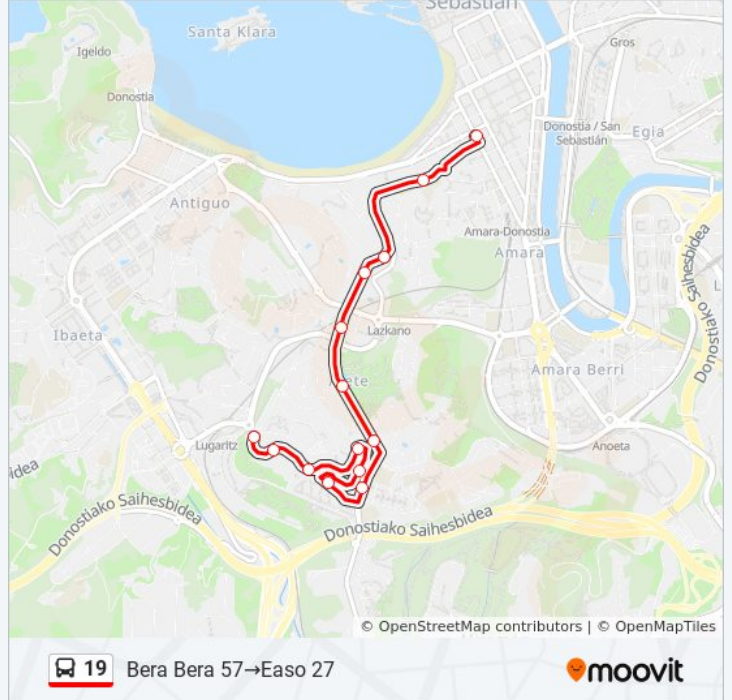

Sentido: Bera Bera 57 → Gipuzkoa Pza 2

16 paradas

[VER HORARIO DE LA LÍNEA](#)

- Bera Bera 57
- Bera Bera 47
- Bera Bera 31
- Bera Bera 2
- Andoain 17
- Pagola
- Oriamendi
- Aiete 93
- Aieteko Jauregia II
- Aiete 53
- Iza
- Aiete 1
- Marianistak
- Easo 27
- Okendo 11
- Gipuzkoa Pza 2

Horario de la línea 19 de autobús

Bera Bera 57 → Gipuzkoa Pza 2 Horario de ruta:

lunes	07:15 - 22:30
martes	07:15 - 22:30
miércoles	07:15 - 22:30
jueves	07:15 - 22:30
viernes	07:15 - 23:15
sábado	07:15 - 23:45
domingo	09:35 - 22:35

Información de la línea 19 de autobús

Dirección: Bera Bera 57 → Gipuzkoa Pza 2

Paradas: 16

Duración del viaje: 20 min

Resumen de la línea: