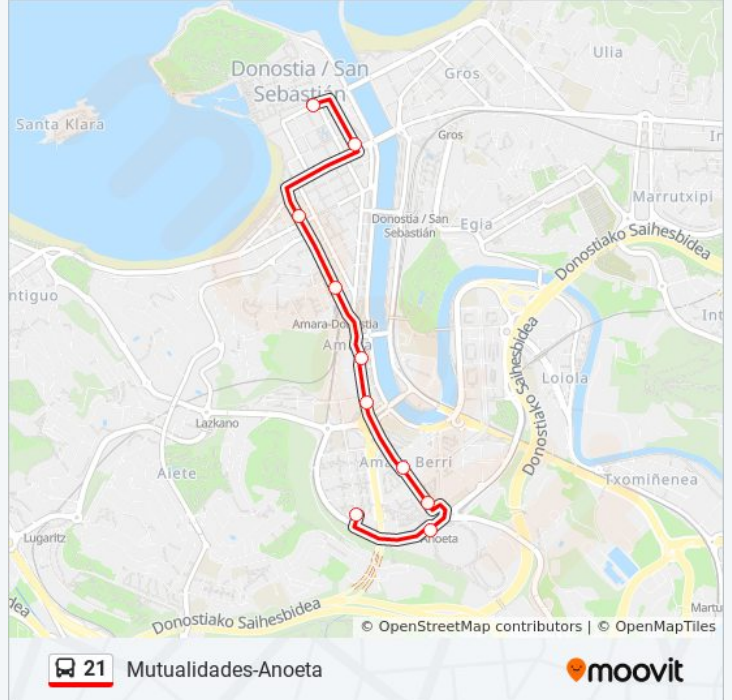

[VER HORARIO DE LA LÍNEA](#)

Mutualidades

Errondo Anoeta

Avda Madrid 19

Madrid 5

Antso Jakitunaren Hiribidea, 33

Sanchosabio11

Gernikako Arbola

Okendo 11

Boulevard 9

Horario de la línea 21 de autobús

Mutualidades→Boulevard 9 Horario de ruta:

lunes	7:40 - 22:00
martes	7:40 - 22:00
miércoles	7:40 - 22:00
jueves	7:40 - 22:00
viernes	9:00 - 22:00
sábado	7:40 - 22:00
domingo	9:00 - 22:00

Información de la línea 21 de autobús

Dirección: Mutualidades→Boulevard 9

Paradas: 9

Duración del viaje: 15 min

Resumen de la línea:

Sentido: Mutualidades → Gernikako Arbola

7 paradas

[VER HORARIO DE LA LÍNEA](#)