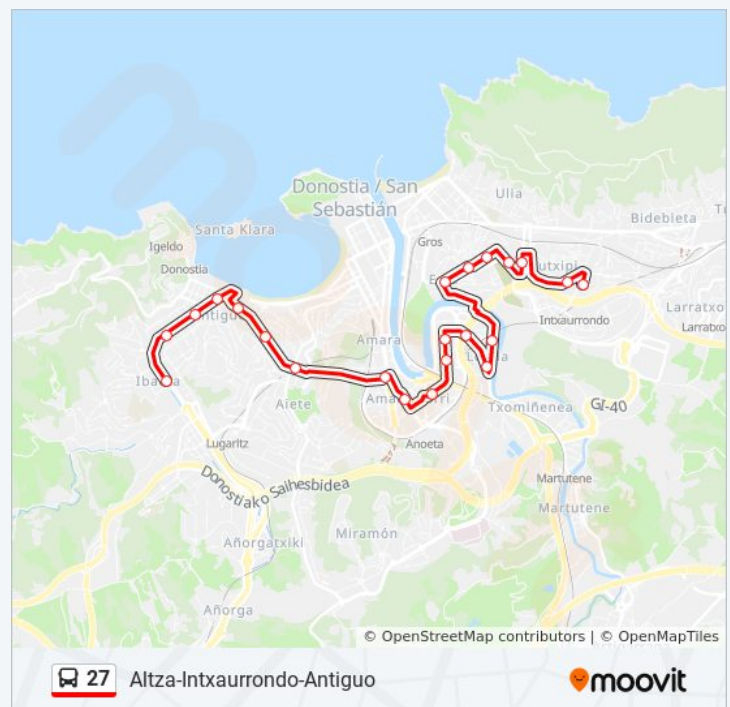

Sentido: Zarategi 71→Uniber T.70 II

22 paradas

[VER HORARIO DE LA LÍNEA](#)

Zarategi 71
Mons 77
Dbus Kotxerak
Matigotxotegi
Virgen Del Carmen 65
Virgen Carmen 43
Virgen Carmen 3
Sierra Aralar
Patxillardegi
Parking Loiola
Barcelona 35
Bartzelona Hirib. 15
Gregorio Ordoñez
Madrid 3
Pio XII
Melodi Pb.55
Pio Baroja 15
P. Baroja 5
Zumalakarregi 8
Antig Anbul
Majisteritza Tol 14
Avda. Tolosa. Universidad (Donostia)

Horario de la línea 27 de autobús

Zarategi 71→Uniber T.70 II Horario de ruta:

lunes	14:38
martes	14:38
miércoles	14:38
jueves	14:38
viernes	14:38
sábado	Sin Servicio
domingo	Sin Servicio

Información de la línea 27 de autobús

Dirección: Zarategi 71→Uniber T.70 II

Paradas: 22

Duración del viaje: 37 min

Resumen de la línea:

Sentido: Zarategi 71→Unibersitatea Tol.95

20 paradas

[VER HORARIO DE LA LÍNEA](#)

Zarategi 71
Mons 77
Dbus Kotxerak
Matigotxotegi

Horario de la línea 27 de autobús

Zarategi 71→Unibersitatea Tol.95 Horario de ruta:

lunes	07:18
martes	07:18
miércoles	07:18
jueves	07:18
viernes	07:18