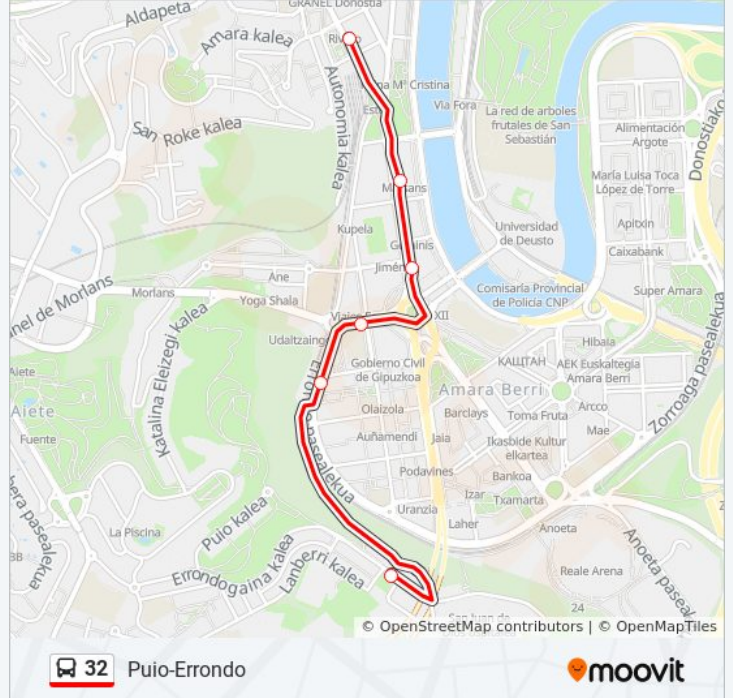

Usa la aplicación Moovit para encontrar la parada de la línea 32 de autobús más cercana y descubre cuándo llega la próxima línea 32 de autobús

Sentido: Alto Errondo 27→Easo Plaza

6 paradas

[VER HORARIO DE LA LÍNEA](#)

Alto Errondo 27

Errondo Barkaiztegi

P.M.Collado

Antso Jakitunaren Hiribidea, 33

Sanchosabio11

Easo Plaza

Horario de la línea 32 de autobús

Alto Errondo 27→Easo Plaza Horario de ruta:

lunes	22:25
martes	22:25
miércoles	22:25
jueves	22:10 - 22:25
viernes	22:10
sábado	22:25
domingo	Sin Servicio

Información de la línea 32 de autobús**Dirección:** Alto Errondo 27→Easo Plaza**Paradas:** 6**Duración del viaje:** 6 min**Resumen de la línea:**

Sentido: Alto Errondo 27 → Urbieta 38

8 paradas

[VER HORARIO DE LA LÍNEA](#)

Alto Errondo 27

Errondo Barkaiztegi

P.M.Collado

Antso Jakitunaren Hiribidea, 33

Sanchosabio11