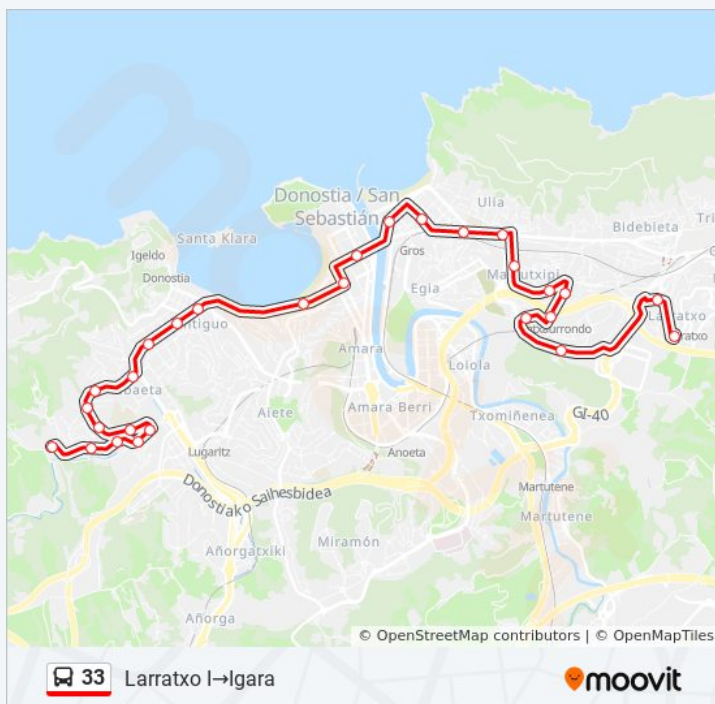

Berio 118

Portuetxe 2

Portuetxe 10

Portuetxe 18

Errotazar

Igara

## Información de la línea 33 de autobús

**Dirección:** Larratxo I→Igara

**Paradas:** 28

**Duración del viaje:** 40 min

**Resumen de la línea:**