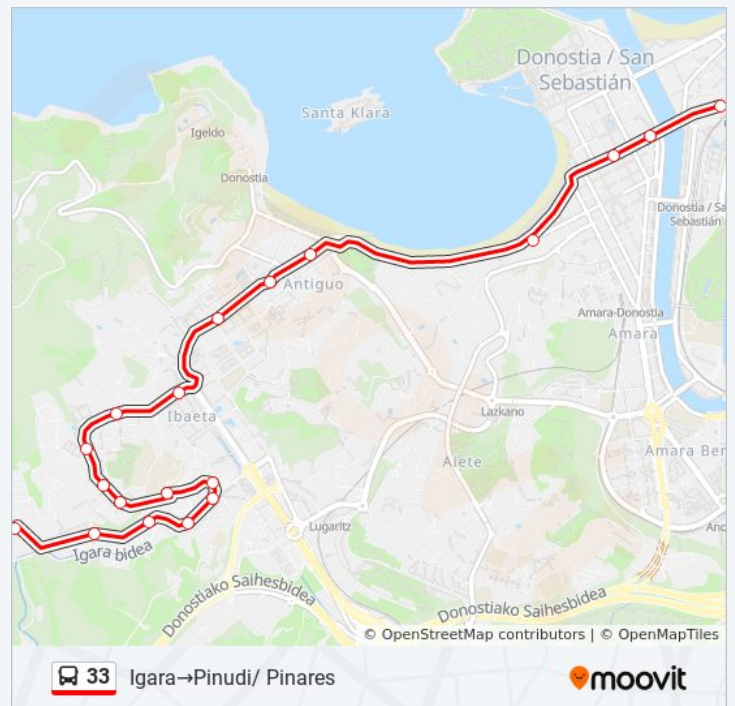

### Información de la línea 33 de autobús

**Dirección:** Igara→Pinudi/ Pinares

**Paradas:** 19

**Duración del viaje:** 19 min

**Resumen de la línea:**