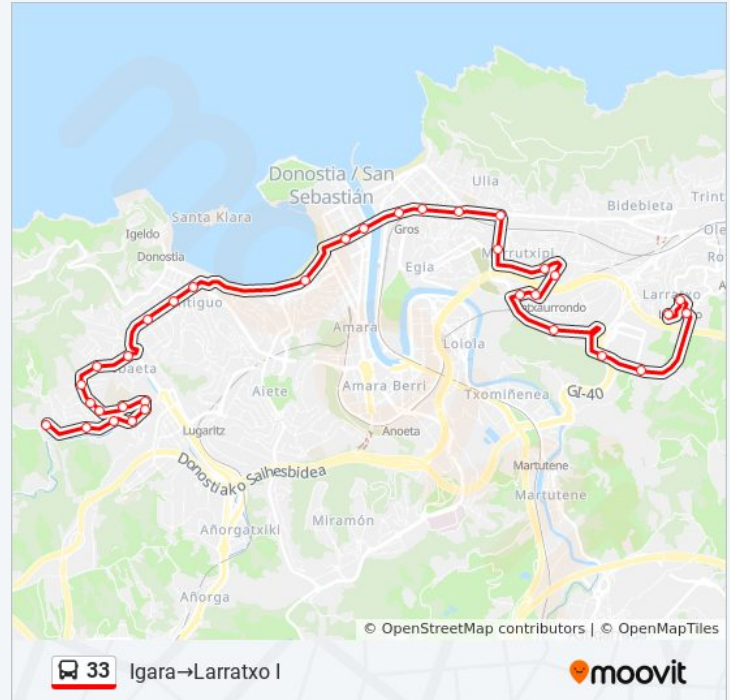

Garbera

Marrus

Leosiñeta

Larratxo 46

Larratxo I

domingo

10:30 - 21:00

### Información de la línea 33 de autobús

**Dirección:** Igara→Larratxo I

**Paradas:** 33

**Duración del viaje:** 43 min

**Resumen de la línea:**

**Sentido: Igara→Marrus**

30 paradas

[VER HORARIO DE LA LÍNEA](#)