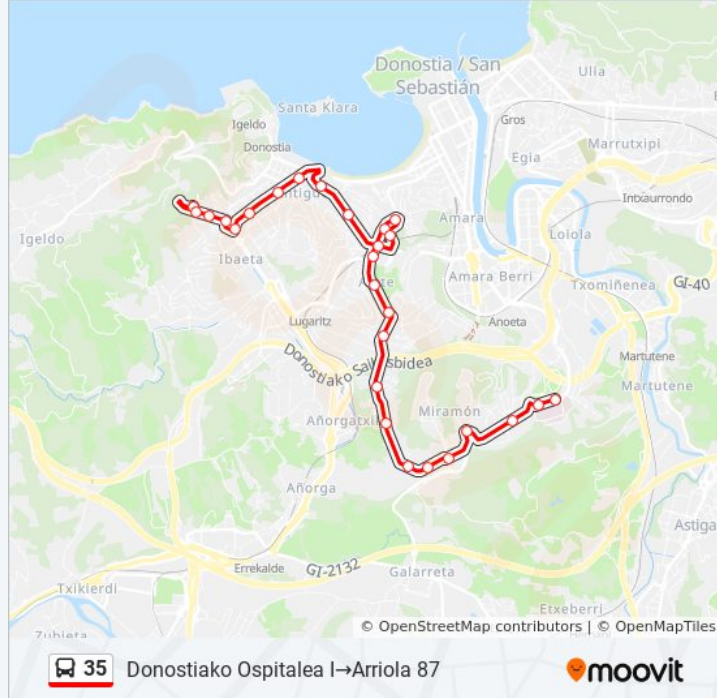

Información de la línea 35 de autobús

Dirección: Donostia Ospitalea I → Arriola 87

Paradas: 28

Duración del viaje: 25 min

Resumen de la línea:

P. Baroja 5

Zumalakarregi 10

Antig Anbul

Majisteritza Tol 14

Julianategi-Universidad

Tontorgoxo

Arriola 26

Arriola 32

Arriola 89

Arriola 87

Sentido: Donostiako Ospitalea I → Majisteritza Tol 14

22 paradas

[VER HORARIO DE LA LÍNEA](#)

Donostiako Ospitalea I

Ospitalea/Hospital I

Onkologikoa

Poliklinika I

Mikeletegi-Miramón

Mikeletegi 5