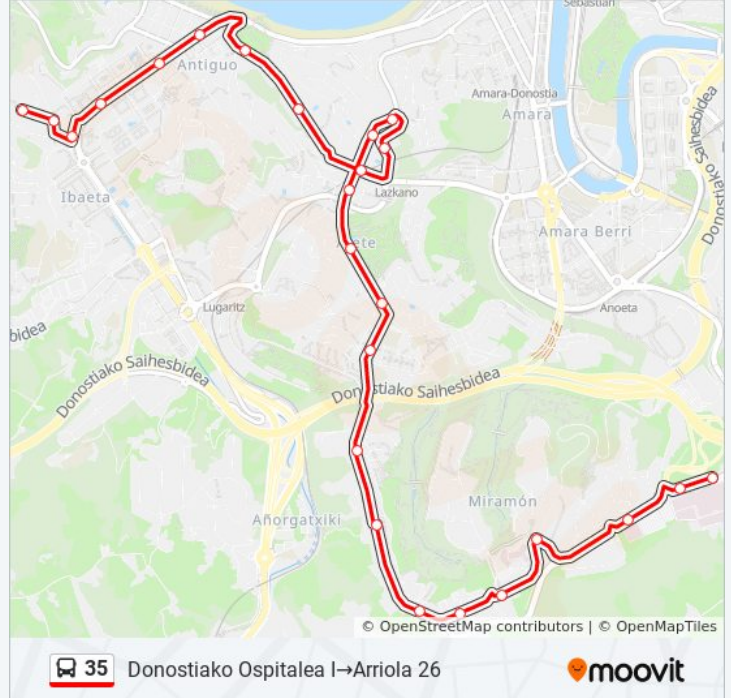

Dirección: Donostiako Ospitalea I→Arriola 26

Paradas: 25

Duración del viaje: 19 min

Resumen de la línea:

Majisteritza Tol 14

Julianategi-Universidad

Tontorgoxo

Arriola 26

Sentido: Donostia Ospitalea I → Arriola 87

28 paradas

[VER HORARIO DE LA LÍNEA](#)

Donostia Ospitalea I

Ospitalea/Hospital I

Onkologikoa

Poliklinika I

Mikeletegi-Miramón