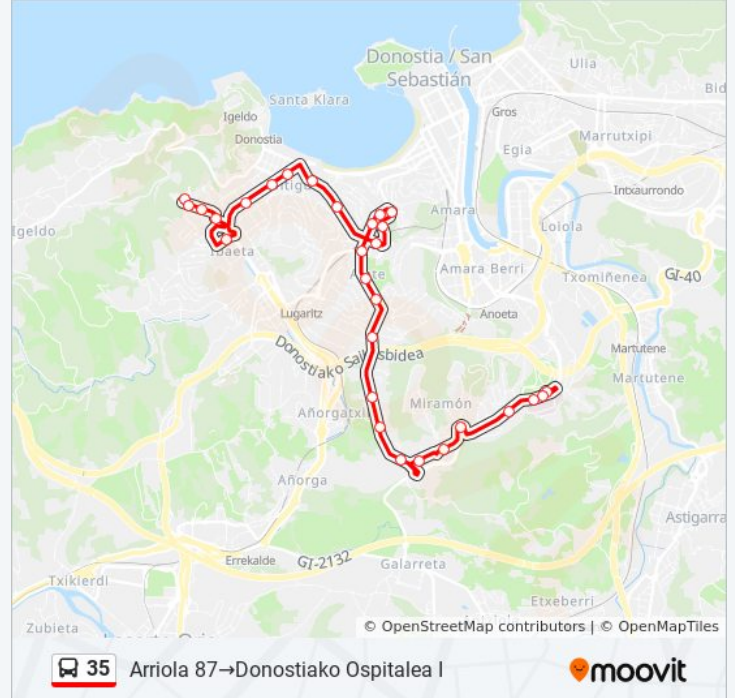

Información de la línea 35 de autobús

Dirección: Arriola 87→Donostiako Ospitalea I

Paradas: 29

Duración del viaje: 27 min

Resumen de la línea:

Oriamendi 68

Oriamendi 86

Oriamendi 112

Mikeletegi 6

Mikeletegi 12

Poliklinika II

Onkologikoa II

Ospitalea/Hospital II

Donostiako Ospitalea II

Donostiako Ospitalea I

Sentido: Arriola 87 → Onkologikoa II

26 paradas

[VER HORARIO DE LA LÍNEA](#)

Arriola 87

Arriola 32 Igerilekuak

Pakea

Arriola 15

Elhuyar Plaza

Majisteritza