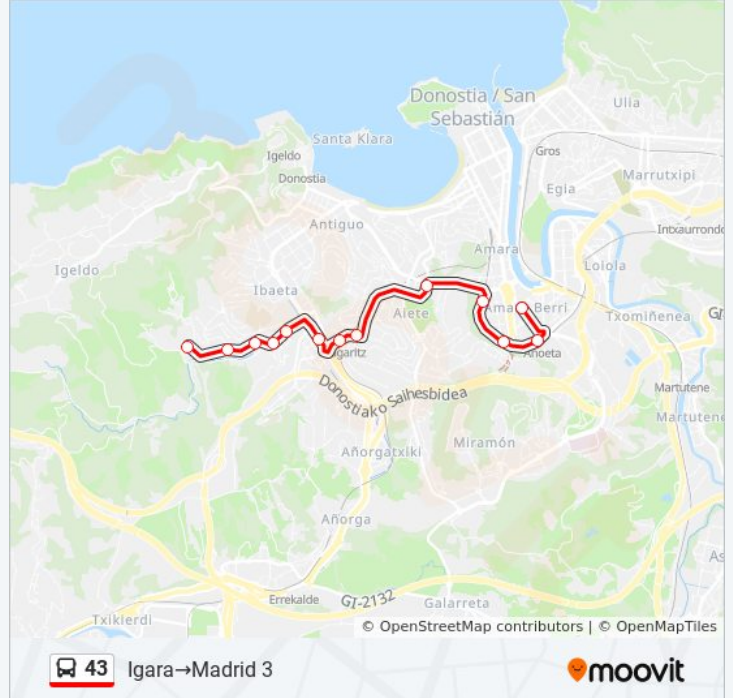

### Información de la línea 43 de autobús

**Dirección:** Igara→Madrid 3

**Paradas:** 13

**Duración del viaje:** 19 min

**Resumen de la línea:**

### Sentido: Madrid 3 → Igara

15 paradas

[VER HORARIO DE LA LÍNEA](#)

Madrid 3

Pio XII

Melodi Pb.55

Pio Baroja 15

P. Baroja 5