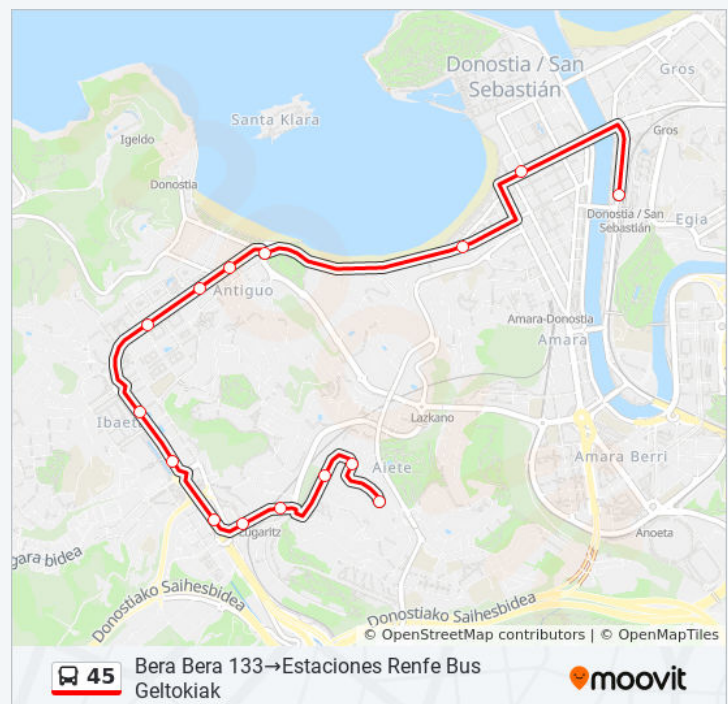

lunes	22:25
martes	22:25
miércoles	22:25
jueves	22:25
viernes	22:25
sábado	22:25
domingo	22:25

Unibertsitatea Tol.70 I

Tolosa Etorb. 112

Unibertsitatea Salida

Lugaritz - Eusko Tren

Lugaritz-Geriatrico

Bera Bera 57

Bera Bera 47

Bera Bera 31

Bera Bera 2

Información de la línea 45 de autobús

Dirección: Estaciones Renfe Bus Geltokiak→Bera Bera 2

Paradas: 16

Duración del viaje: 20 min

Resumen de la línea: