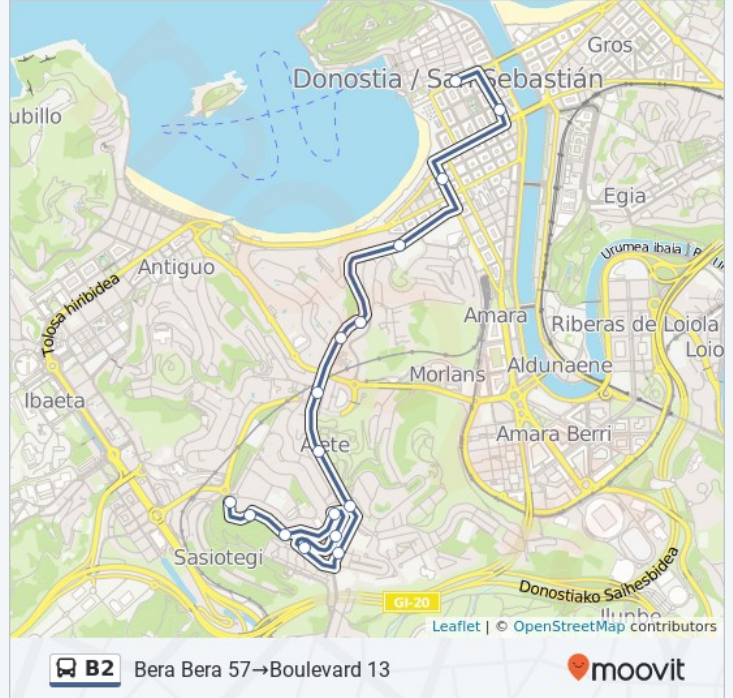

Sentido: Bera Bera 57→Easo 27

14 paradas

[VER HORARIO DE LA LÍNEA](#)

- Bera Bera 57
- Bera Bera 47
- Bera Bera 31
- Bera Bera 2
- Andoain 17
- Pagola
- Oriamendi
- Aiete 93
- Aieteko Jauregia II
- Aiete 53
- Iza
- Aiete 1
- Marianistak
- Easo 27

Sentido: Boulevard 13→Bera Bera 133

12 paradas

[VER HORARIO DE LA LÍNEA](#)

- Boulevard 13

Horario de la línea B2 de autobús

Bera Bera 57→Easo 27 Horario de ruta:

lunes	Sin Servicio
martes	Sin Servicio
miércoles	Sin Servicio
jueves	0:15
viernes	0:15
sábado	0:15
domingo	Sin Servicio

Información de la línea B2 de autobús

Dirección: Bera Bera 57→Easo 27

Paradas: 14

Duración del viaje: 12 min

Resumen de la línea:

[Mapa de B2 de autobús](#)

Horario de la línea B2 de autobús

Boulevard 13→Bera Bera 133 Horario de ruta:

lunes	Sin Servicio
martes	Sin Servicio