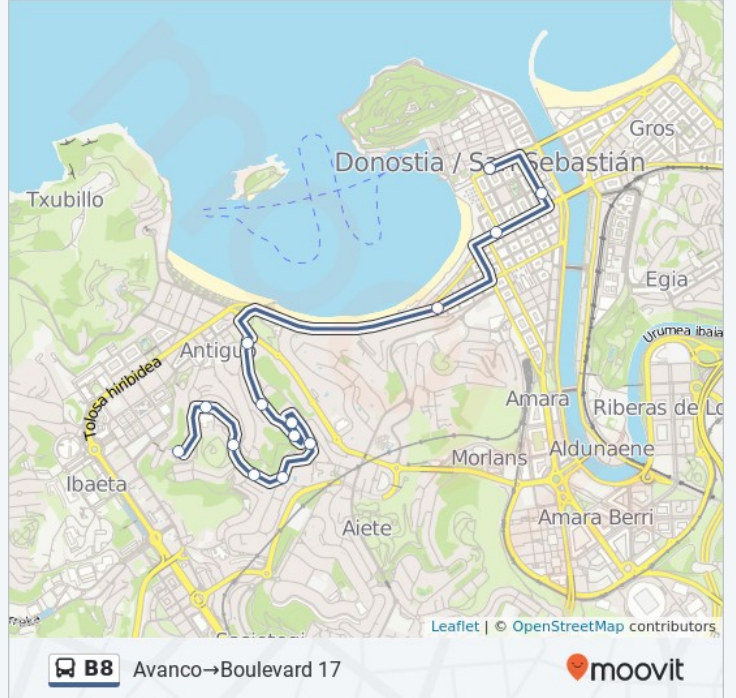

### Horario de la línea B8 de autobús

Avanco→Boulevard 17 Horario de ruta:

lunes	Sin Servicio
martes	Sin Servicio
miércoles	Sin Servicio
jueves	0:05 - 1:55
viernes	0:05 - 1:55
sábado	0:05 - 1:55
domingo	0:40 - 3:10

### Información de la línea B8 de autobús

**Dirección:** Avanco→Boulevard 17

**Paradas:** 14

**Duración del viaje:** 15 min

**Resumen de la línea:**

### Sentido: Boulevard 17 → Avanco

24 paradas

[VER HORARIO DE LA LÍNEA](#)

Boulevard 17

Urbieta 20

La Concha, Frente Edificio La Perla (Donostia)

Miraconcha

Miramar Jauregi/Palacio Mirama