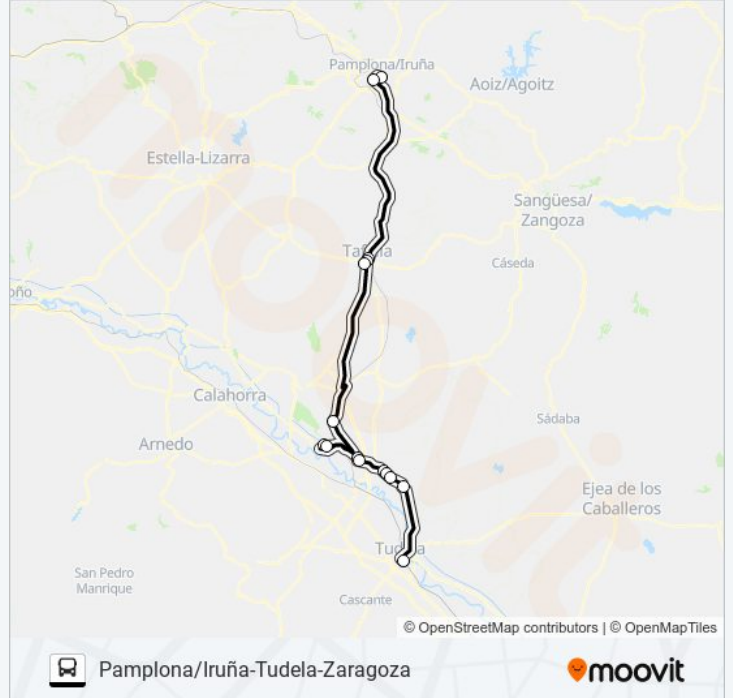

Villafranca. Pz. De La Juventud

Milagro. Av. San Juan F/10

Cadreita. Av. Navarra F/1c

Cadreita. Av. Navarra 80

Valtierra. Ps. De La Ribera 207

Valtierra. Ps. De La Ribera 113

Valtierra. Ps. De La Ribera 29

Arguedas. C/ Ctra. Nueva 52

Información de la línea PAMPLONA/IRUÑA-TUDELA-ZARAGOZA de autobús

Dirección: Pamplona/Iruña-Tudela (Hun) Paradas

Paradas: 14

Duración del viaje: 131 min

Resumen de la línea:

Sentido: Pamplona/Iruña-Tudela Directo