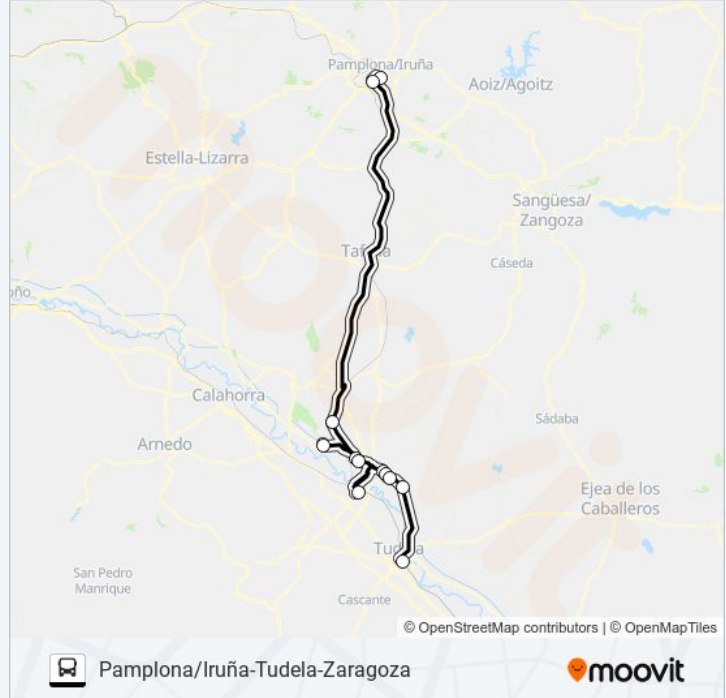

Información de la línea PAMPLONA/IRUÑA-TUDELA-ZARAGOZA de autobús

Dirección: Tudela-Pamplona/Iruña (Hun) Paradas

Paradas: 12

Duración del viaje: 133 min

Resumen de la línea:

Sentido: Zaragoza-Pamplona/Iruña (Mallén Tudela) Semidirecto