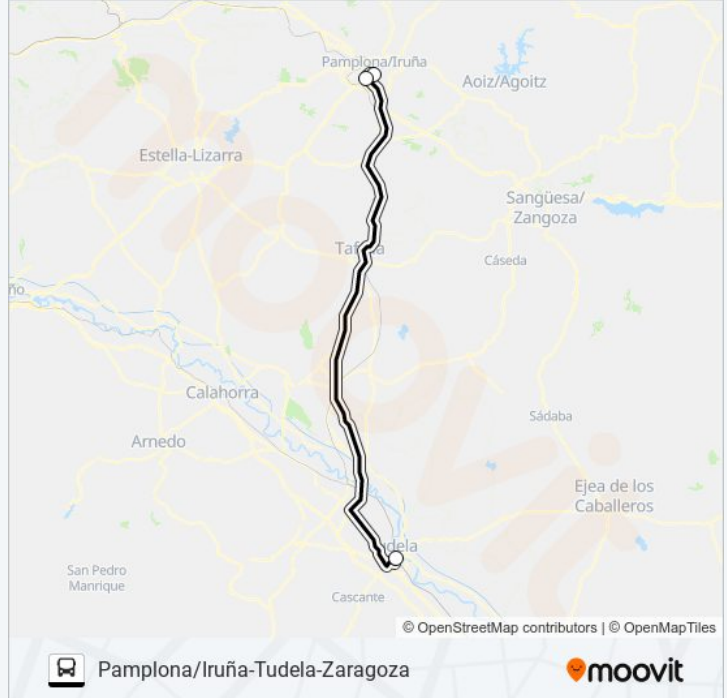

Paradas: 3

Duración del viaje: 83 min

Resumen de la línea:

Sentido: Tudela-Pamplona/Iruña (Hun) Paradas

12 paradas

[VER HORARIO DE LA LÍNEA](#)

- Tudela. Estación Bus. C/ Cuesta Estación
- Arguedas. C/ Ctra. Nueva F/52
- Valtierra. Ps. De La Ribera 32
- Valtierra. Ps. De La Ribera 134
- Valtierra. Ps. De La Ribera 206
- Castejón. Pl. Constitución 9
- Cadreita. Av. Navarra 43
- Cadreita. Av. Navarra 1a
- Milagro. Av. San Juan F/10
- Villafranca. Pz. De La Juventud
- Pamplona/Iruña. F/Hospitales. Av. Pio XII F/34
- Pamplona/Iruña. Estación Bus. Yanguas Y Miranda 2