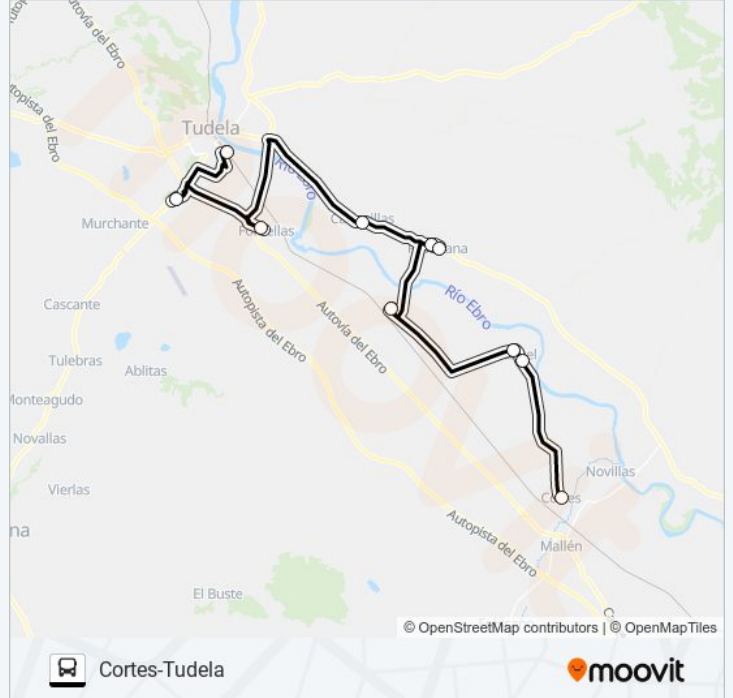

Fustiñana. C/ Valero Bermejo F/53

Cabanillas. C/ Ramón Y Cajal 63

Fontellas. C/ Tudela F/27

Tudela.Hospital Reina Sofía. N-121-C Km 2 8

Tudela. Estación Bus. C/ Cuesta Estación

### Horario de la línea CORTES-TUDELA de autobús

Cortes-Tudela (Hospital Fustiñana) Horario de ruta:

lunes	06:49 - 19:29
martes	06:49 - 19:29
miércoles	06:49 - 19:29
jueves	06:49 - 19:29
viernes	06:49 - 19:29
sábado	06:49 - 19:29
domingo	06:49 - 19:29

### Información de la línea CORTES-TUDELA de autobús

**Dirección:** Cortes-Tudela (Hospital Fustiñana)

**Paradas:** 10

**Duración del viaje:** 61 min

**Resumen de la línea:**

### Sentido: Cortes-Tudela (Hospital)

6 paradas

[VER HORARIO DE LA LÍNEA](#)

Cortes. C/ Ctra. Novillas F/4

Buñuel. C/ Mayor F/90

Buñuel. C/ Mayor 3

Ribaforada. C/ Caballeros Templarios Prox. 11

Tudela.Hospital Reina Sofía. N-121-C Km 2 8