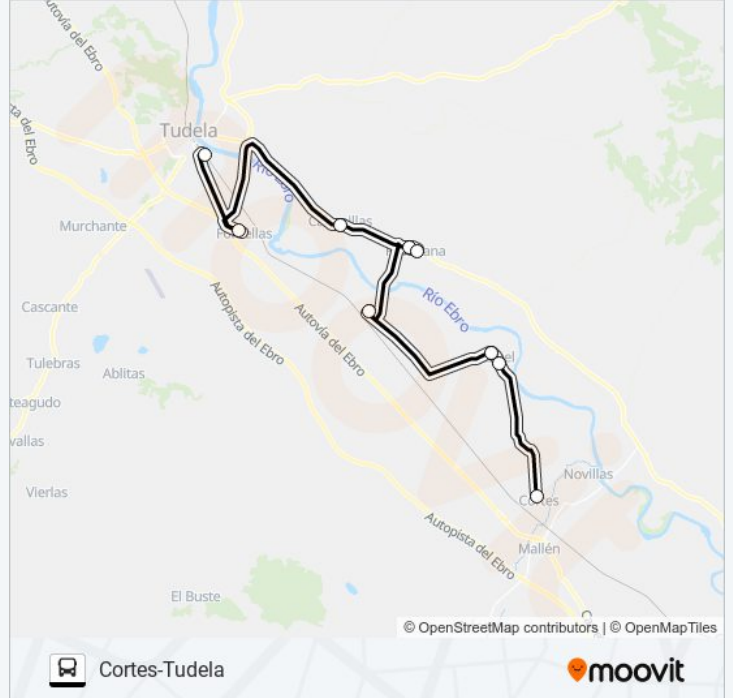

Sentido: Tudela-Fustiñana

4 paradas

[VER HORARIO DE LA LÍNEA](#)

Tudela. Estación Bus. C/ Cuesta Estación

Fontellas. C/ Tudela F/27

Cabanillas. C/ Ramón Y Cajal 16a

Fustiñana. C/ Virgen De La Peña 1

Horario de la línea CORTES-TUDELA de autobús

Tudela-Fustiñana Horario de ruta:

lunes	08:32 - 18:40
martes	08:32 - 18:40
miércoles	08:32 - 18:40
jueves	Sin Servicio
viernes	08:32 - 18:40
sábado	Sin Servicio
domingo	Sin Servicio

Información de la línea CORTES-TUDELA de autobús

Dirección: Tudela-Fustiñana

Paradas: 4

Duración del viaje: 24 min

Resumen de la línea: