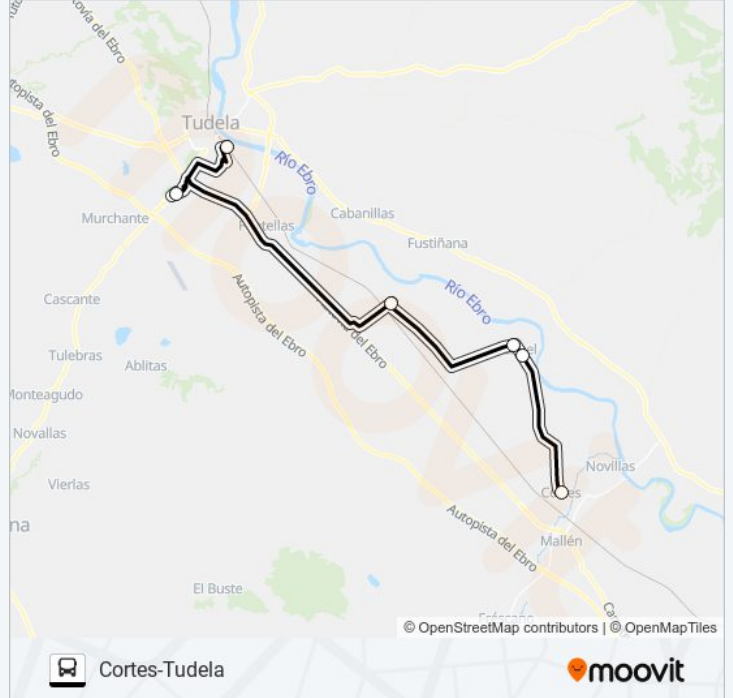

Tudela. Estación Bus. C/ Cuesta Estación

### Información de la línea CORTES-TUDELA de autobús

**Dirección:** Cortes-Tudela (Hospital)

**Paradas:** 6

**Duración del viaje:** 44 min

**Resumen de la línea:**