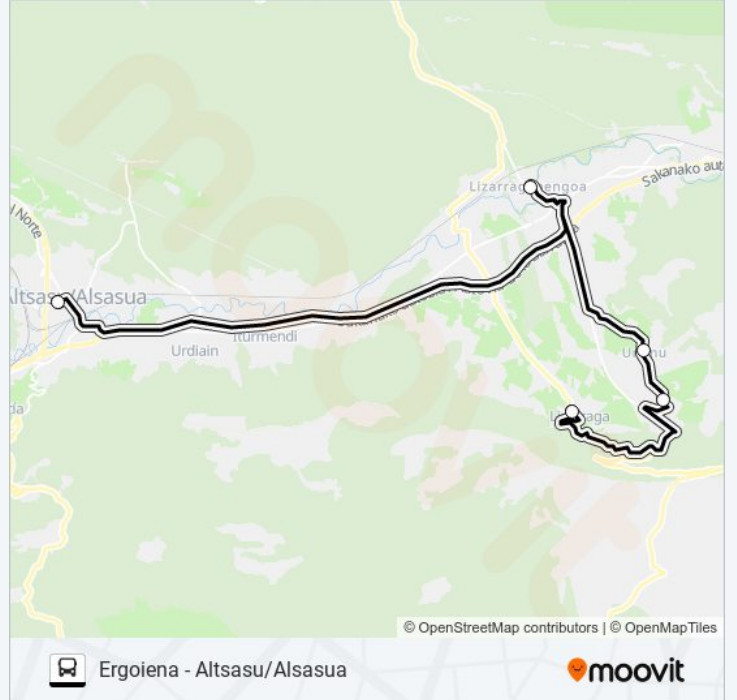

Los horarios y mapas de la línea ERGOIENA - ALTSASU/ALSASUA de autobús están disponibles en un PDF en moovitapp.com. Utiliza [Moovit App](#) para ver los horarios de los autobuses en vivo, el horario del tren o el horario del metro y las indicaciones paso a paso para todo el transporte público en Pamplona.

[Acerca de Moovit](#) · [Soluciones MaaS](#) · [Países incluidos](#) · [Comunidad de Moovitors](#)

© 2024 Moovit - Todos los Derechos Reservados

Mira los tiempos de llegada en tiempo real